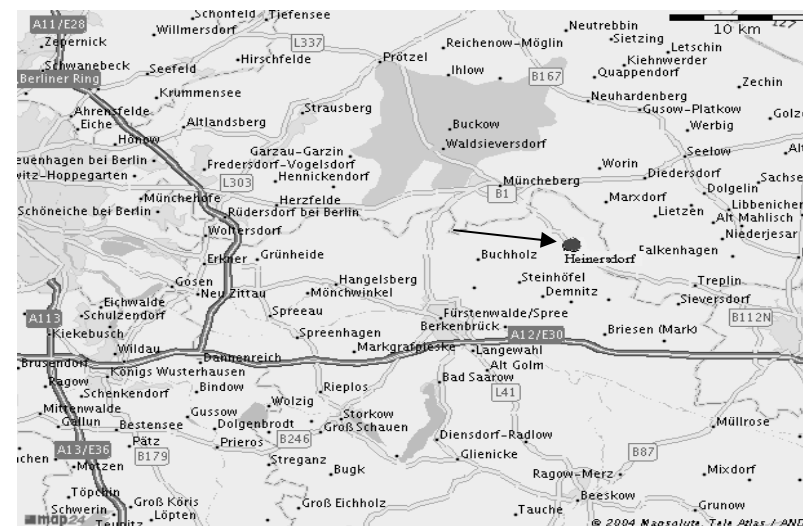

Sonntag, 21.08.2022

Springplatz					
Uhrzeit	Prfg.	Prüfung	SF	Ng.	Richter
09:00	12	Stilspringprüfung Kl. E	C	13	Br, Of / Fö
09:45	2	Reiter-Wettbewerb Schritt-Trab-Galopp	D	8	Fö, Of / Br
10:15	3	Springreiter-Wettbewerb / Jg. 14 - 06	N	10	Fö, Of / Br
10:45	14	Zwei-Phasen-Springprüfung Kl. A* - geschl.	W	41	Fö, Br / Of
12:00	16	Springprüfung Kl. A**	S	50	Br, Of / Fö
12:30		Sponsorenpfand			
13:30	1	Führzügel-Wettbewerb / Jg. 18 - 12	R	0	Of, Fö
13:45	19	Springprüfung Kl. L	F	33	Fö, Br / Of
14:45	21	Springprüfung Kl. M* m. Siegerrunde	B	15	Of, Fö / Br
Dressurplatz					
10:00	9	Dressurprüfung Kl. A** - geschl. / Aufg. A 9/1	U	13	Eg, Da / Ma
11:30	6	Dressurprüfung Kl. A** / Aufg. A 7	T	11	Ma, Eg / Da
13:00	8	Dressurprüfung Kl. L* - Kand. / Aufg. L 6	K	8	Da, Ma / Eg

Richter:

- Br Ralf Breselow (LK-Beauftragter)
- Da Konstanze Dassler
- Eg Klaus Egold
- Fö Claus Förster
- Ma Jaqueline Maaß
- Of Antje Offinger

Parcourschef: Erik Schubert
Parcoursassistent: Thomas Wienig
Turnierleitung: **Frank Christoph / Lothar Zehe**
Veranstaltungsort (Navi-Adresse): **Lietzener Weg 15518 Heinersdorf**

Meldestelle
Startbestätigungen

Tel. **0151/23719006**
Fr 18:00 Uhr - 20:00 Uhr
Sa 08:30 Uhr - 16:00 Uhr
So 08:00 Uhr - Turnierende

Die Siegerehrungen finden im Anschluss an die jeweilige Prüfung statt.