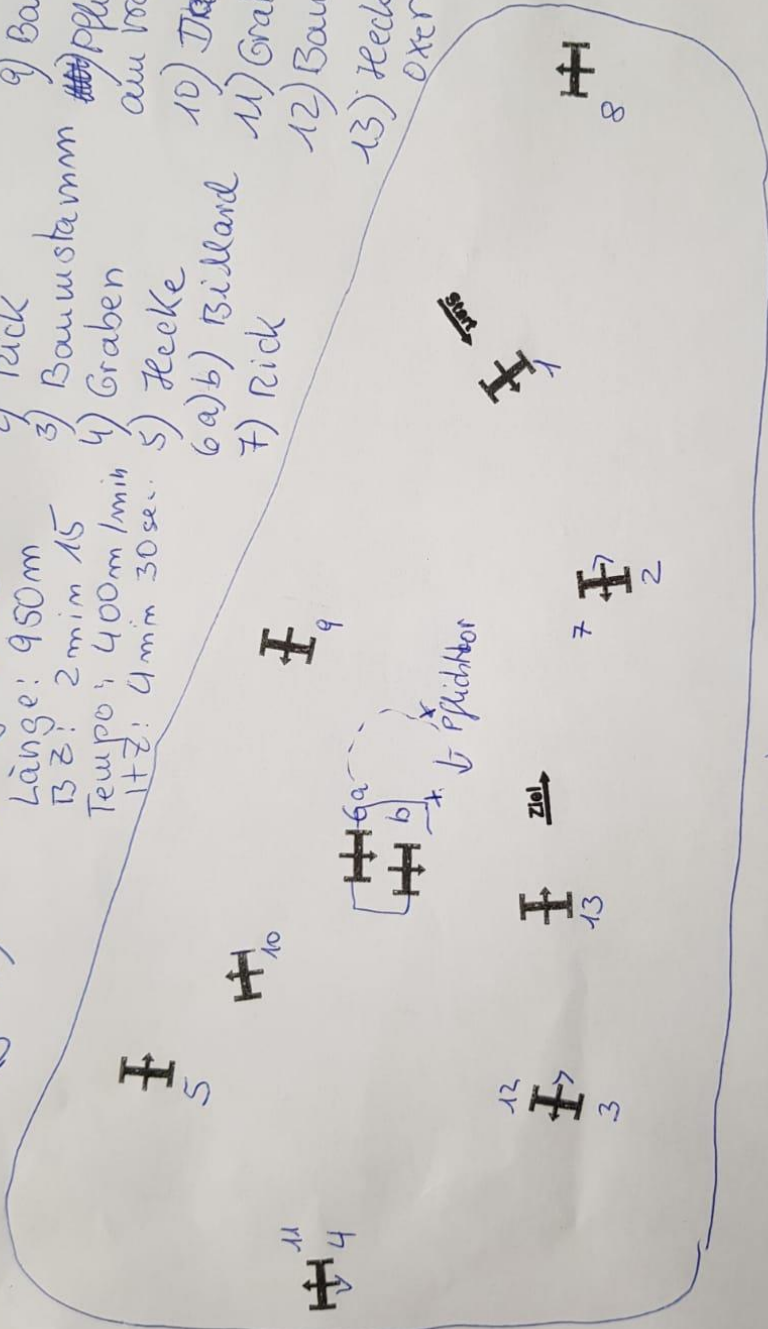

(gelb)

E - Gelände

Länge: 950m

BZ: 2min 15

Tempo: 400m/min

1+2: 4min 30sec.

- 1) Blummennick
- 2) Rick
- 3) Baumstamm
- 4) Graben
- 5) Flecke
- 6 a) b) Billard
- 7) Rick
- 8) Tisch
- 9) Baum
- 10) Tisch
- 11) Graben
- 12) Baum
- 13) Hecken-
Oker

Richter