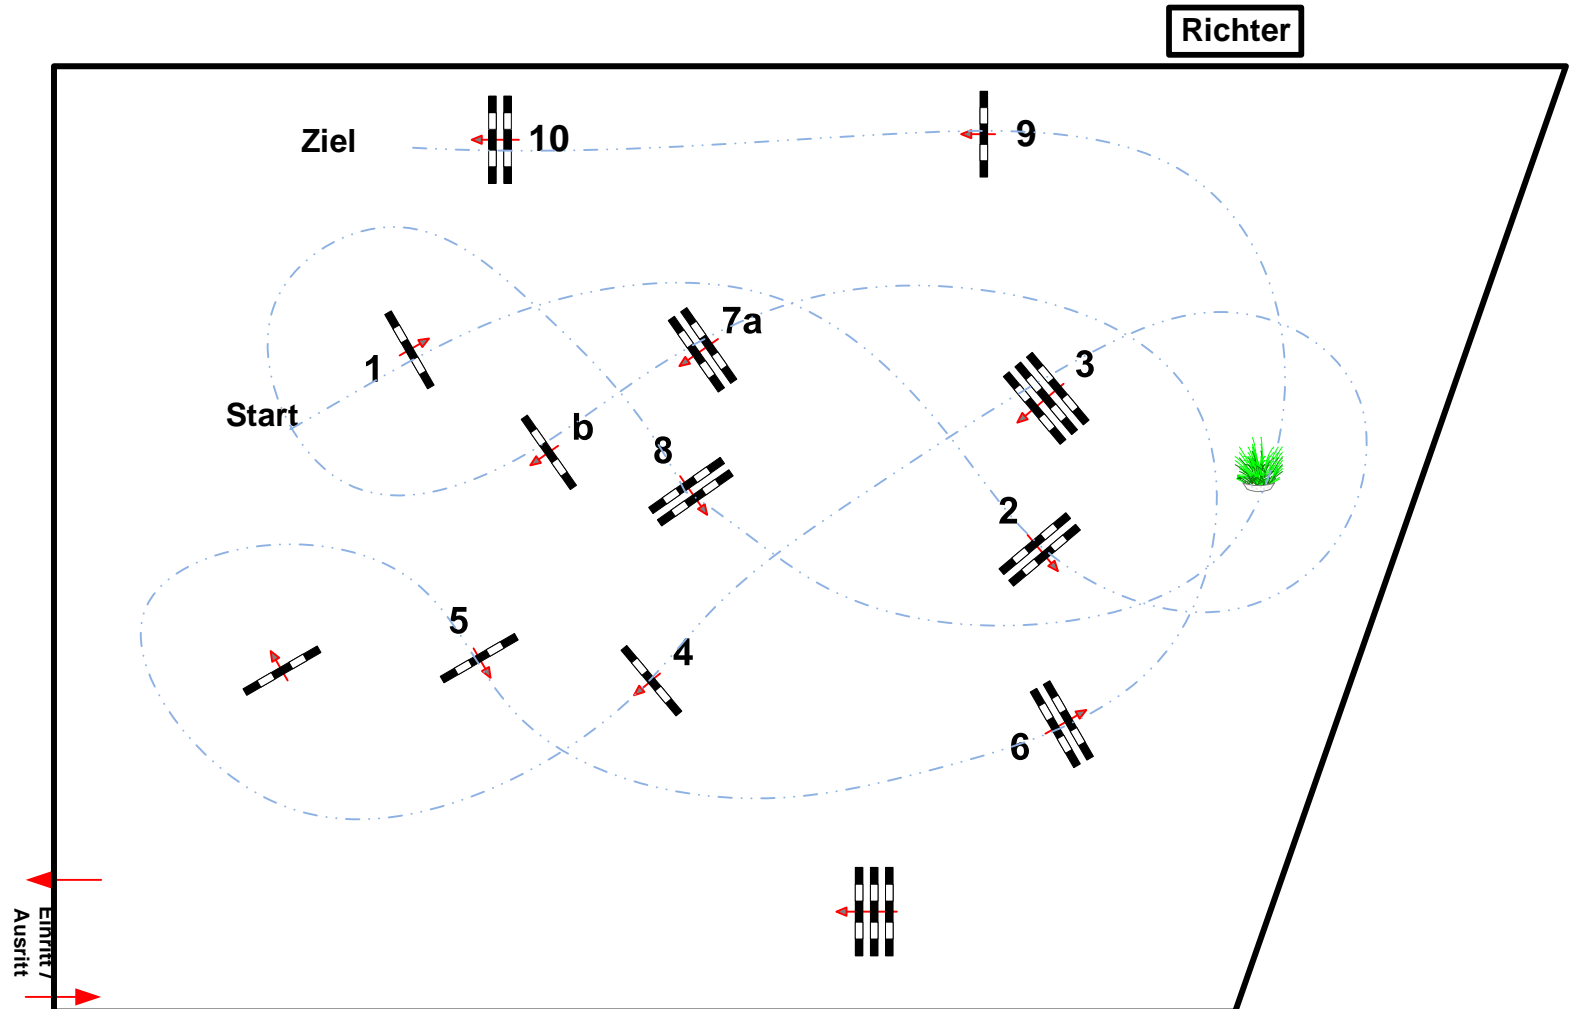

Löwenberg- Linde

Prüfung Nr.: 18

Spring-LP m. Zeitwertung 115 cm

Klasse: L

Samstag, 13. April 2024

Beginn: 15:45 Uhr

Richtverf.: A
LPO § 501,A1
RG / Art.
Höhe: 1,15 mtr.

Tempo: 350 m/Min.

Bahnlänge: 420 mtr.
Erlaubte Zeit: 72 sek.
Höchstzeit: 144 sek.

Hindernisse: 10
Sprünge: 11

Course Designer
Erik Schubert