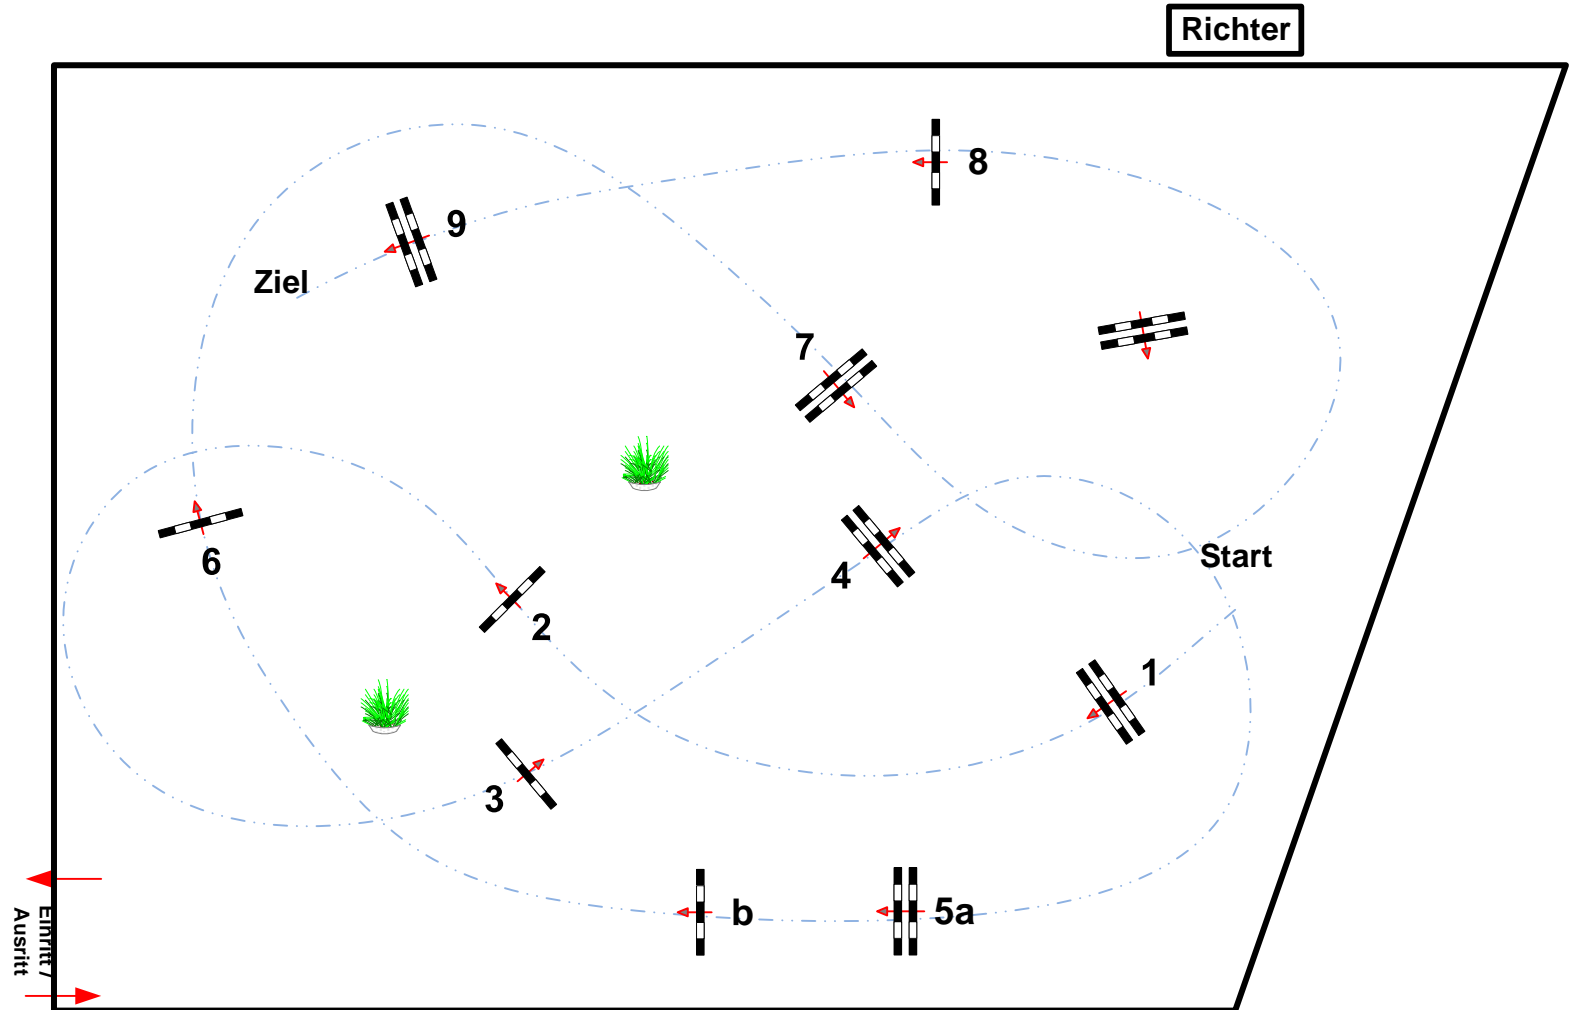

# Löwenberg- Linde

Prüfung Nr.: 24 b

Spring-LP 90 cm

Klasse: A\*

Samstag, 13. April 2024

Beginn: 13:00 Uhr

Richtverf.: A  
LPO § 501,A  
RG / Art.  
Höhe: 0,90 mtr.

Tempo: 350 m/Min.

Bahnlänge: 400 mtr.  
Erlaubte Zeit: 69 sek.  
Höchstzeit: 138 sek.

Hindernisse: 9  
Sprünge: 10  
Hindernisfehler: sek.

Course Designer  
Erik Schubert