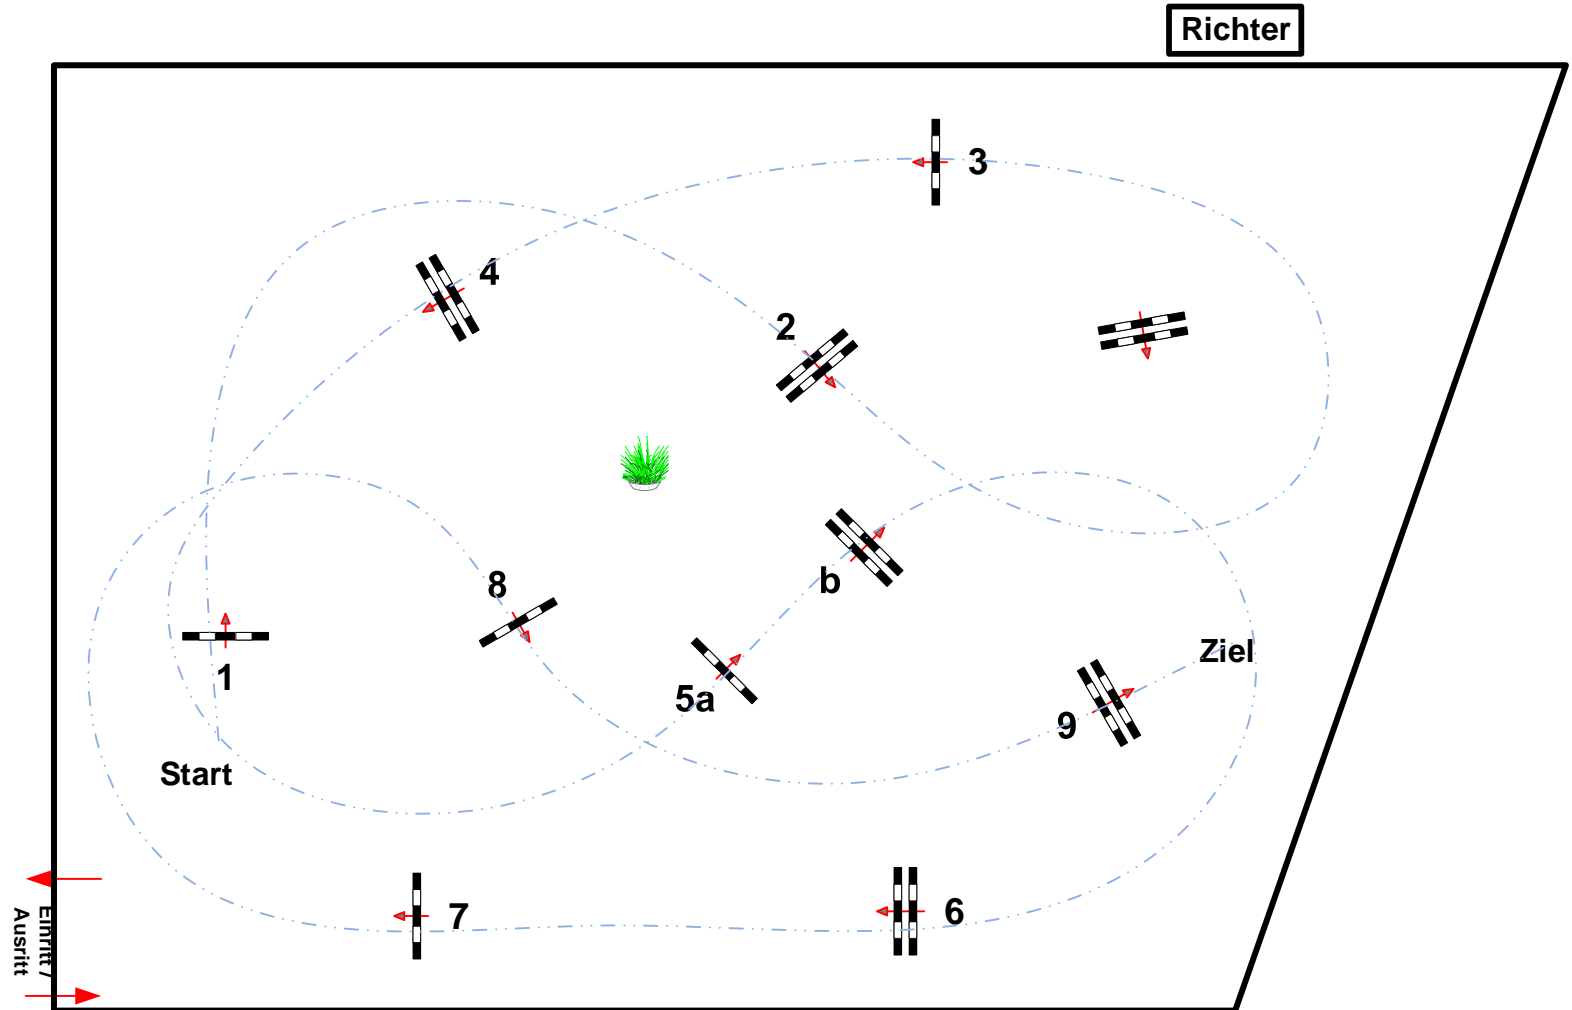

Löwenberg- Linde

Prüfung Nr.: 26 b

Spring-LP 100 cm

Klasse: A**

Samstag, 13. April 2024

Beginn: 11:30 Uhr

Richtverf.: A
LPO § 501,A
RG / Art.
Höhe: 1,00 mtr.

Tempo: 350 m/Min.

Bahnlänge: 400 mtr.
Erlaubte Zeit: 69 sek.
Höchstzeit: 138 sek.

Hindernisse: 9
Sprünge: 10
Hindernisfehler: sek.

Course Designer
Erik Schubert