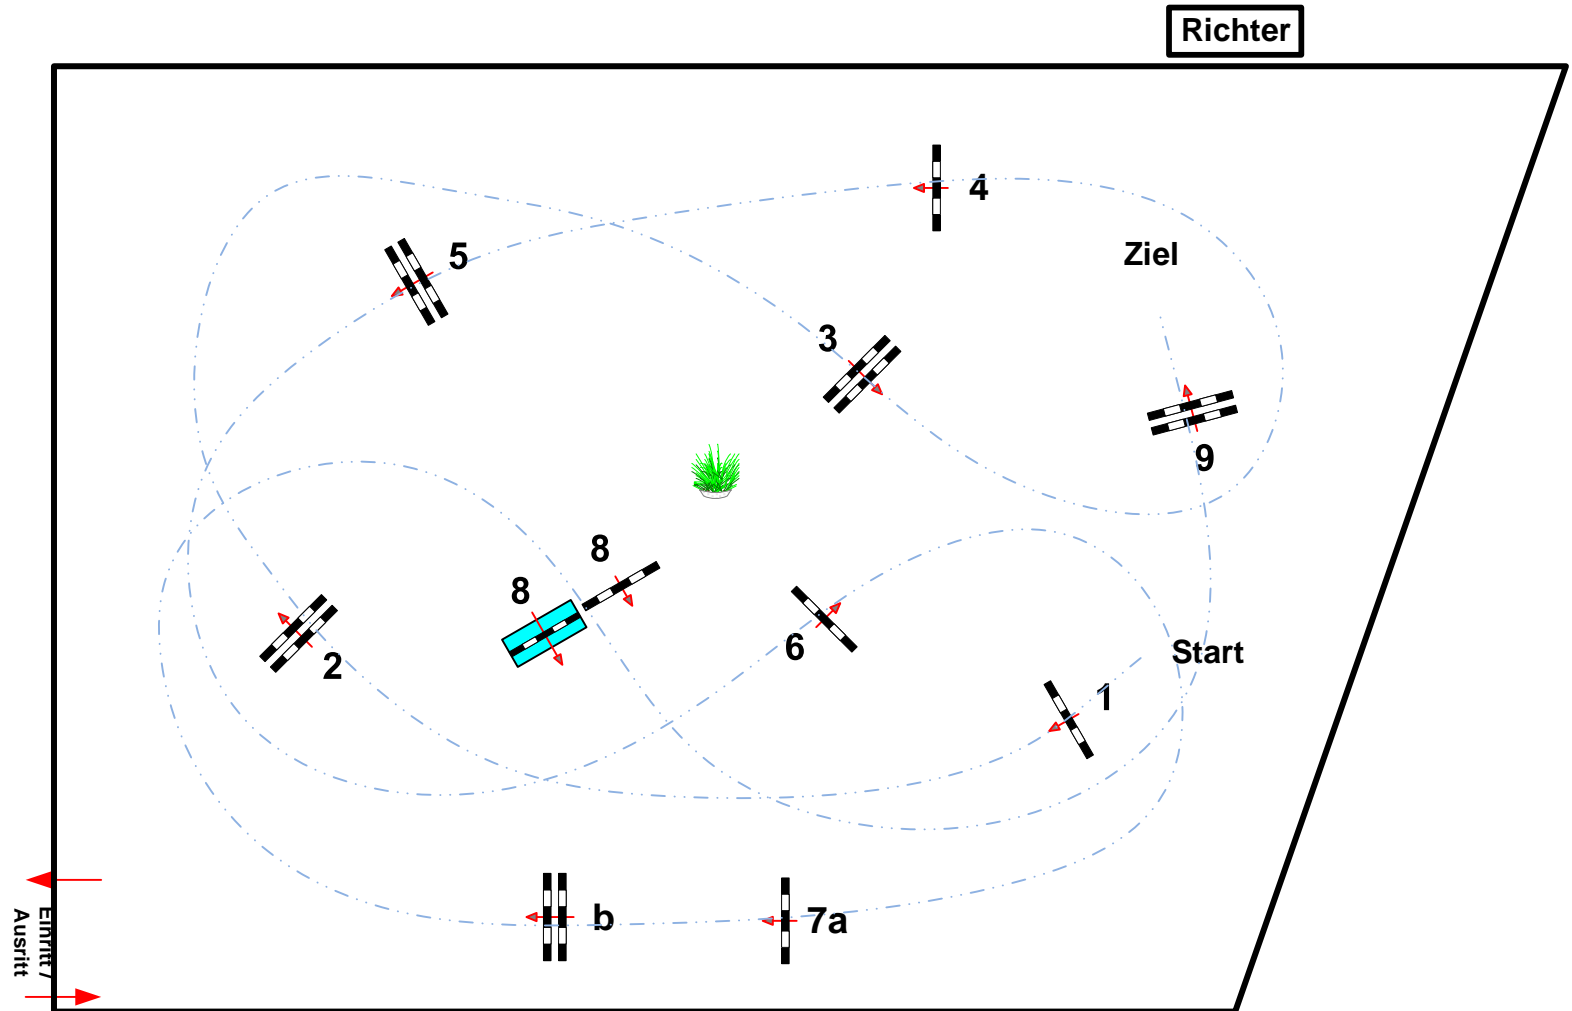

# Löwenberg- Linde

Prüfung Nr.: 4

Springferde-LP 95 cm

Klasse: A\*

Samstag, 13. April 2024

Beginn: 8:00 Uhr

Richtverf.: A  
LPO § 363.1  
RG / Art.  
Höhe: 0,95 mtr.

Tempo: 350 m/Min.

Bahnlänge: 435 mtr.  
Erlaubte Zeit: 75 sek.  
Höchstzeit: 150 sek.

Hindernisse: 9  
Sprünge: 10  
Hindernisfehler: sek.

Course Designer  
Erik Schubert