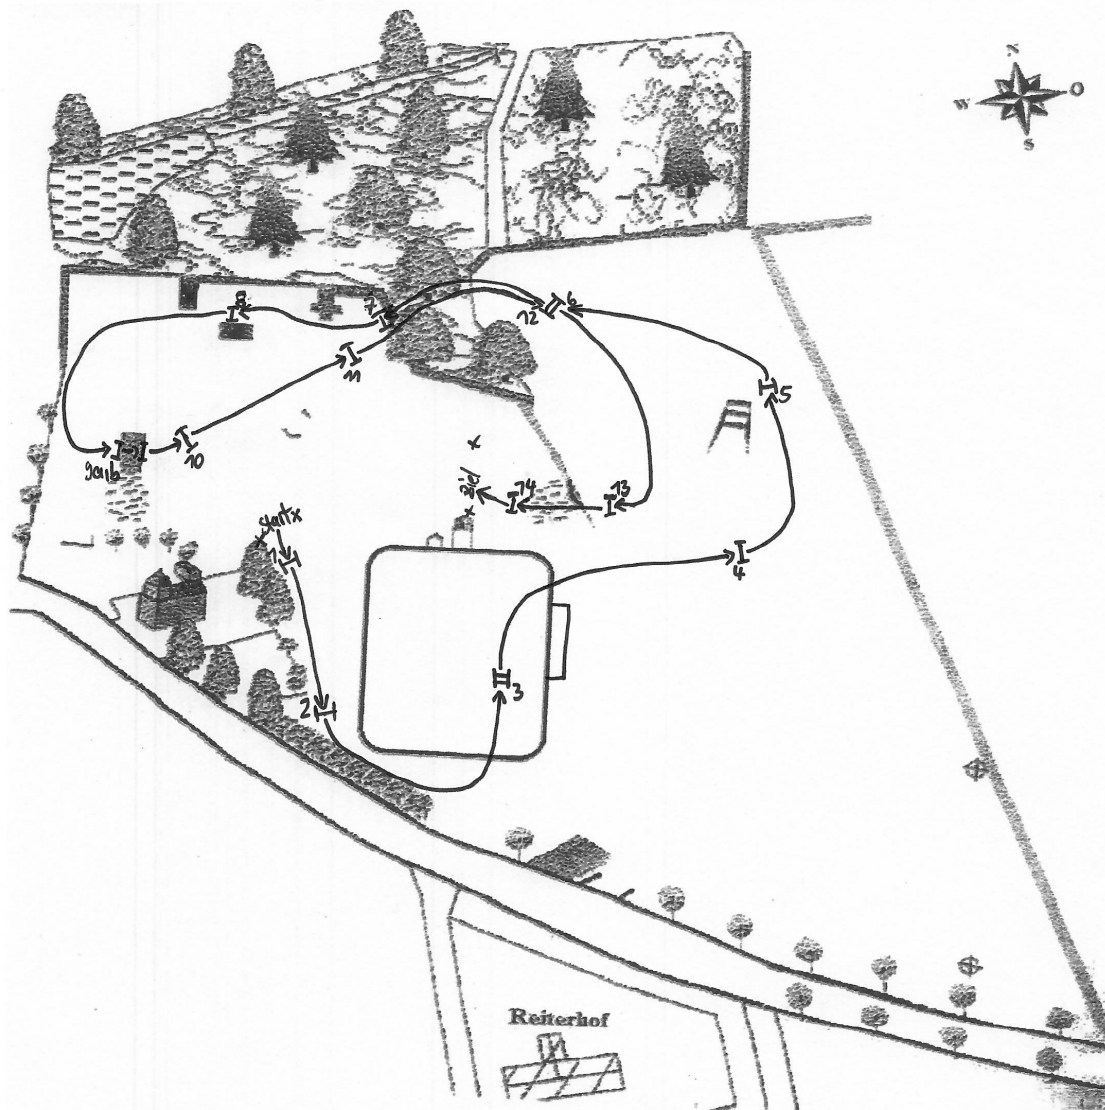

Prf.1 Stilgelände-WB (Schwarz)

Länge: 1170 m

Tempo: 380 m/Min.

Bestzeit: Ohne

Sprünge: 15

Hindernisse: 14

- 1 Rick
- 2 Pyramide
- 3 Oxe
- 4 Hecke
- 5 Rick
- 6 Tisch
- 7 Baumstamm

- 8 Baum am Coffin
- 9 a,b Billard
- 10 Baumstamm
- 11 Graben
- 12 Tisch
- 13 Baumstamm
- 14 Schmalere Baum