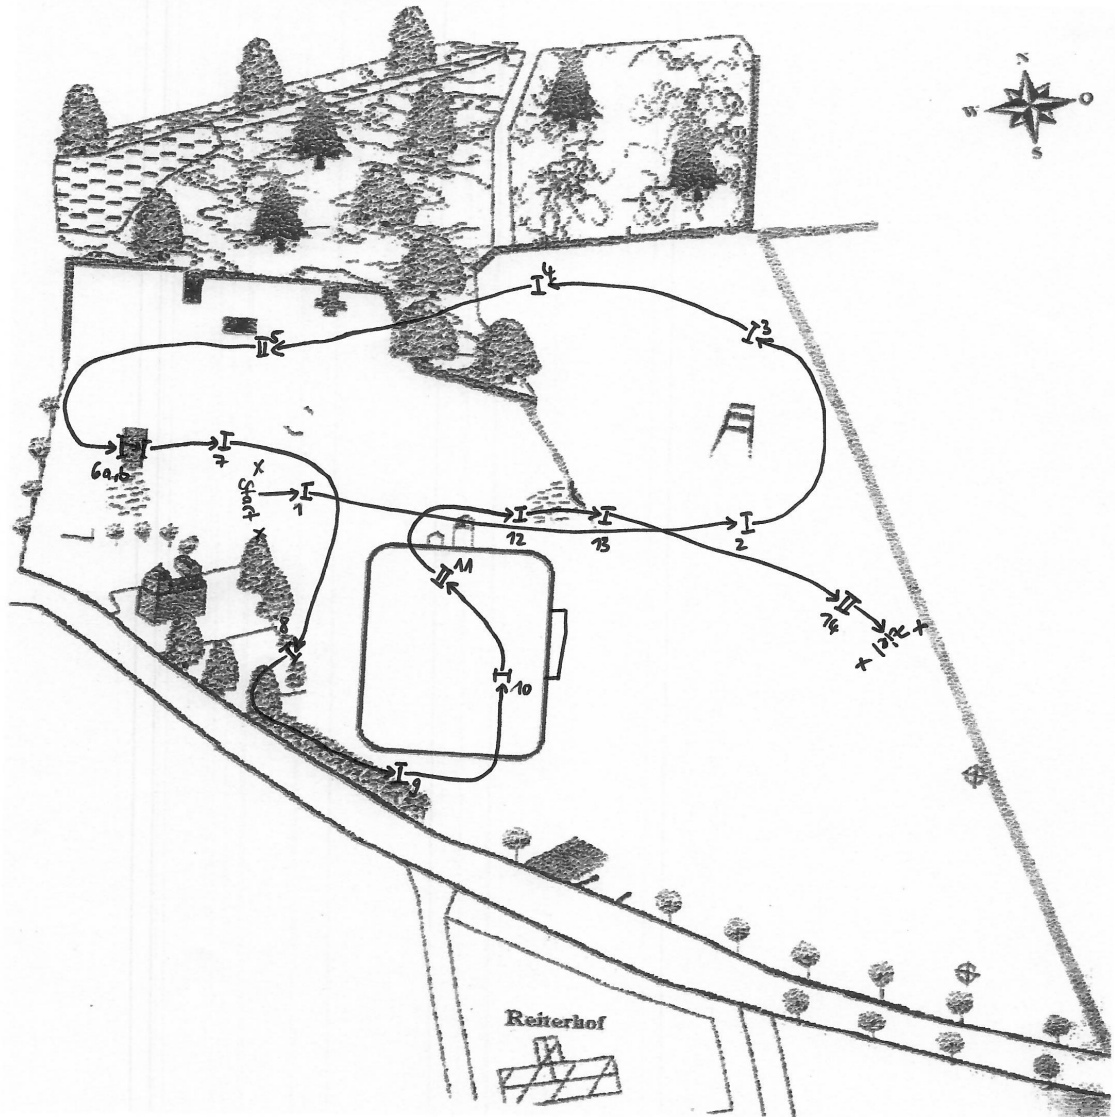

Prf.5 Geländepferde A* (Grün)

Länge: 1300 m

Bestzeit: 2,53 min

Hindernisse: 14

Tempo: 450 m/Min.

Höchstzeit: 5,46 min

Sprünge: 15

- 1 Bernhard's Bank
- 2 Dach
- 3 Bank
- 4 Haus
- 5 Oxe
- 6 a,b Billard
- 7 Überbauter Graben

- 8 Dach
- 9 Hecke
- 10 ½ Dach
- 11 Tisch
- 12 MIM Steilsprung
- 13 Hecke
- 14 Oxe