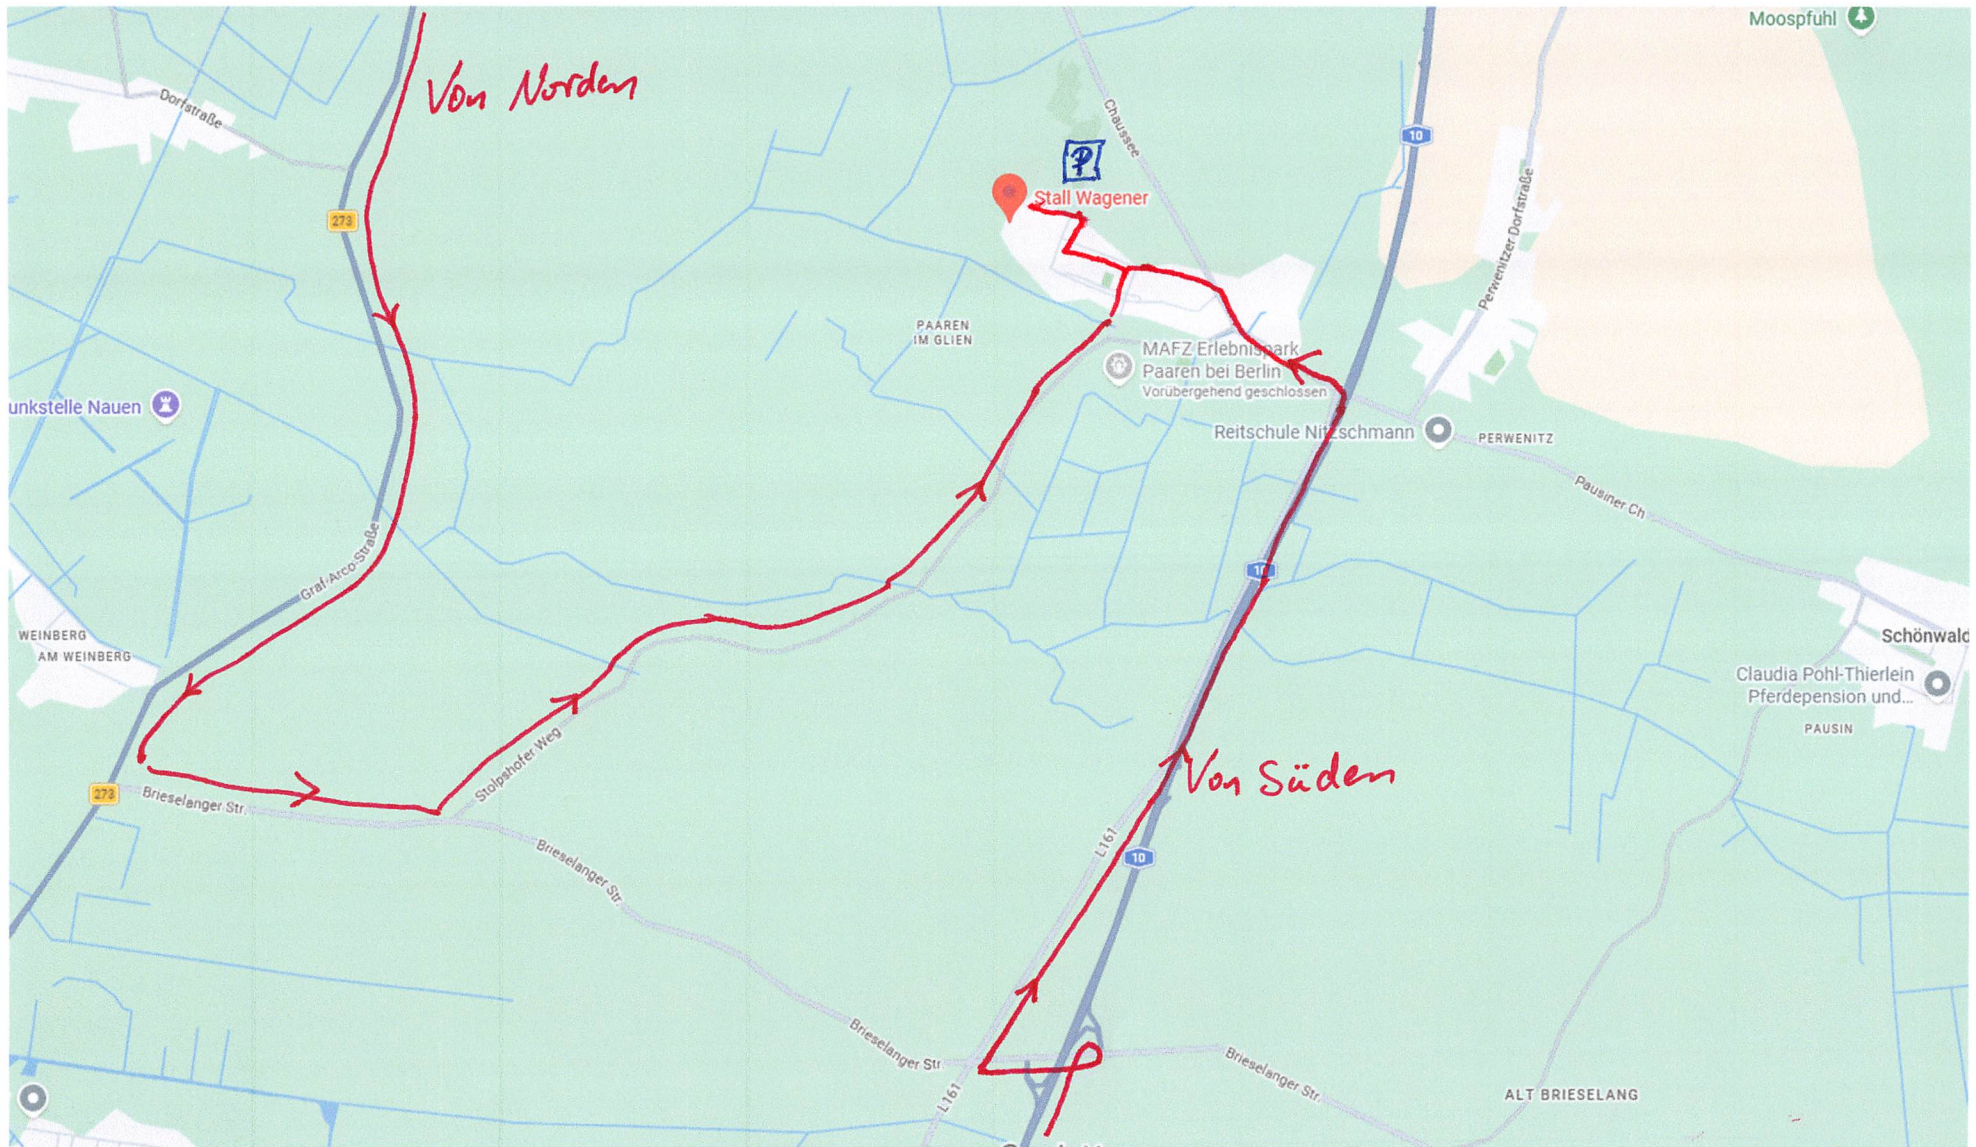

Adresse: Stall Wagener, Kienberger Weg 80, 14621 Paaren im Glien

ACHTUNG: L 16 zwischen Grünefeld und Paaren im Glien gesperrt!

Von Norden kommend: Abfahrt Kremmen/Nauen, auf B 273 bis Brieselanger Weg, dann links in Stolpeshofer Weg oder A 10 Abfahrt Falkensee

Von Süden kommend: A 10 Abfahrt Falkensee, dann Richtung MAFZ

Der Kienberger Weg ist von Börnicke aus NICHT befahrbar!