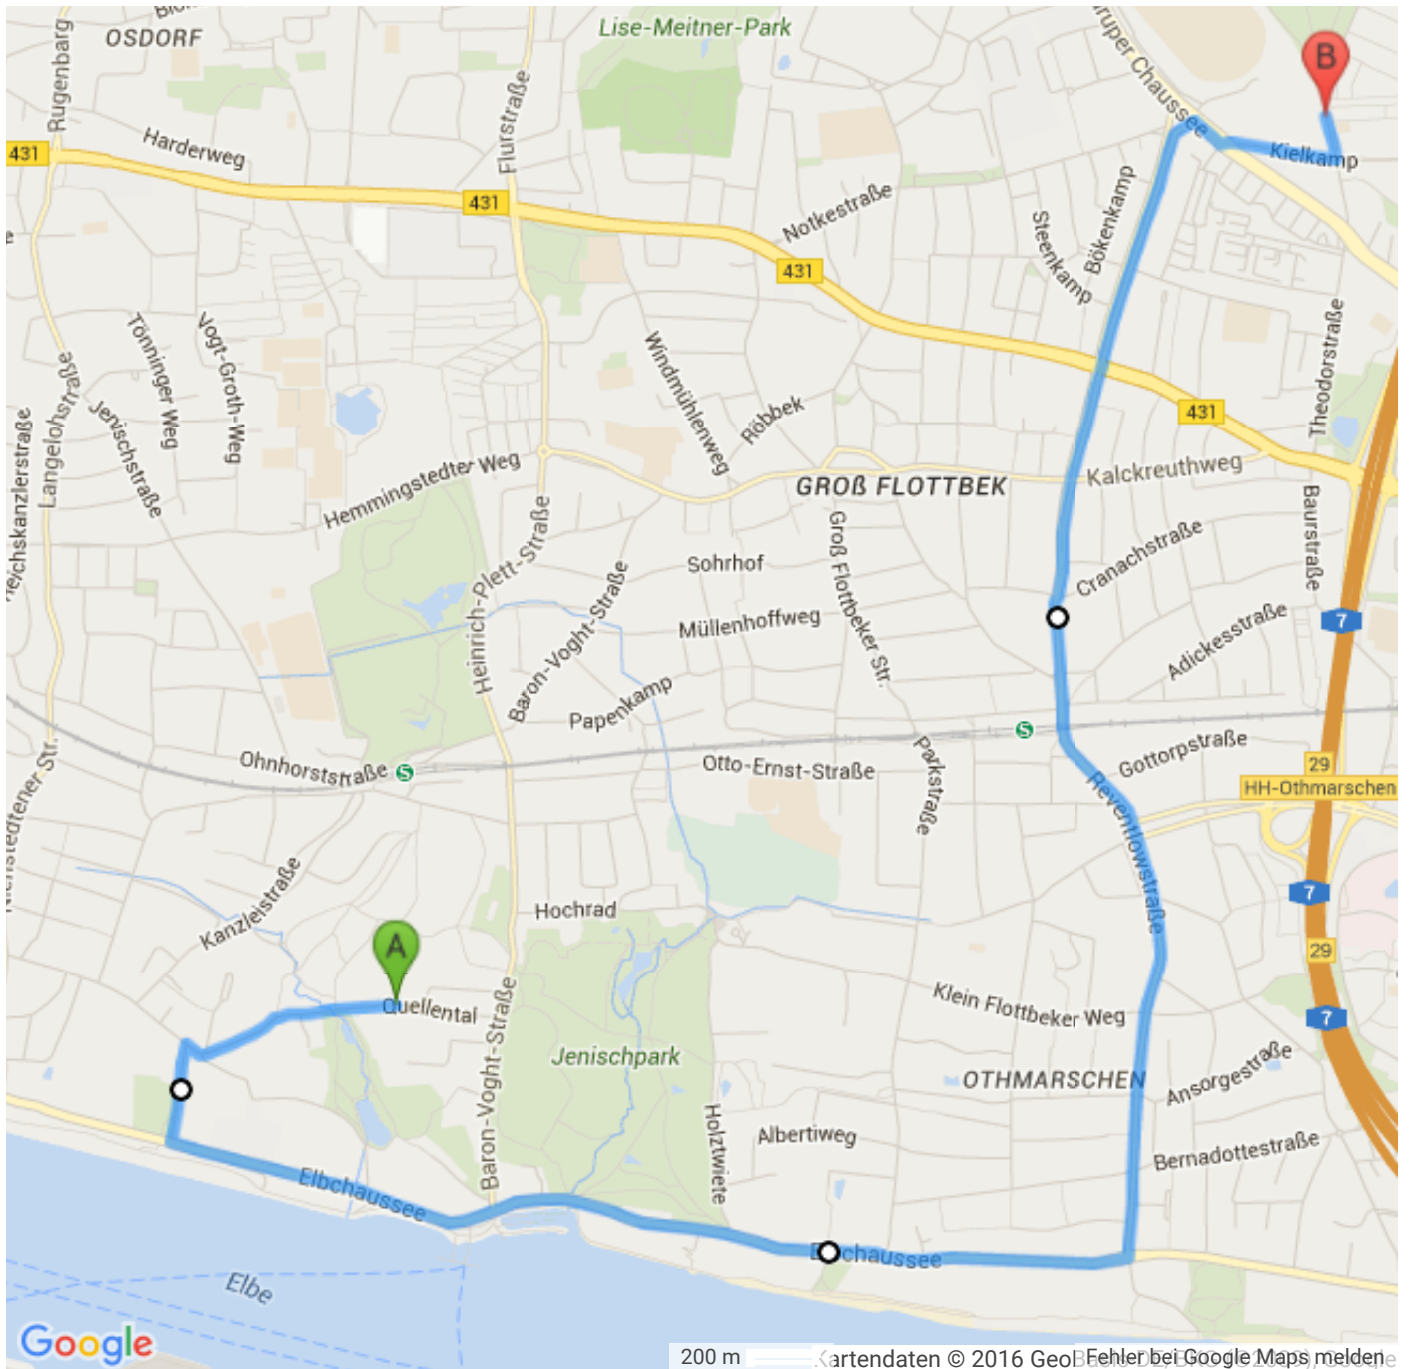

Start	Quellental 23-29, 22609 Hamburg, Deutschland
Ziel	August-Kirch-Straße 17, 22525 Hamburg
Distanz	7,2 km
Dauer	0:16 Std.

200 m Kartendaten © 2016 GeoB Fehler bei Google Maps melden

Wegbeschreibung

A Quellental 23-29, 22609 Hamburg

Auf **Quellental** nach **Westen** Richtung **Am Wesselhoeftpark** starten

0,6 km weiterfahren

592 m, 0:02 Std.

← **Links** abbiegen auf **Elbschloßstraße**

0,3 km weiterfahren

856 m, 0:03 Std.

← **Links** abbiegen auf **Elbchaussee**

6,6 km, 0:14 Std.

→ **Rechts** abbiegen auf **Luruper Chaussee**

0,1 km weiterfahren

6,7 km, 0:15 Std.

← **Links** abbiegen auf **Kielkamp**

0,3 km weiterfahren

7 km, 0:16 Std.

← **Links** abbiegen auf **August-Kirch-Straße**

Das Ziel befindet sich auf der linken Seite.

0,1 km weiterfahren

7,2 km, 0:16 Std.

B August-Kirch-Straße 17, 22525 Hamburg
