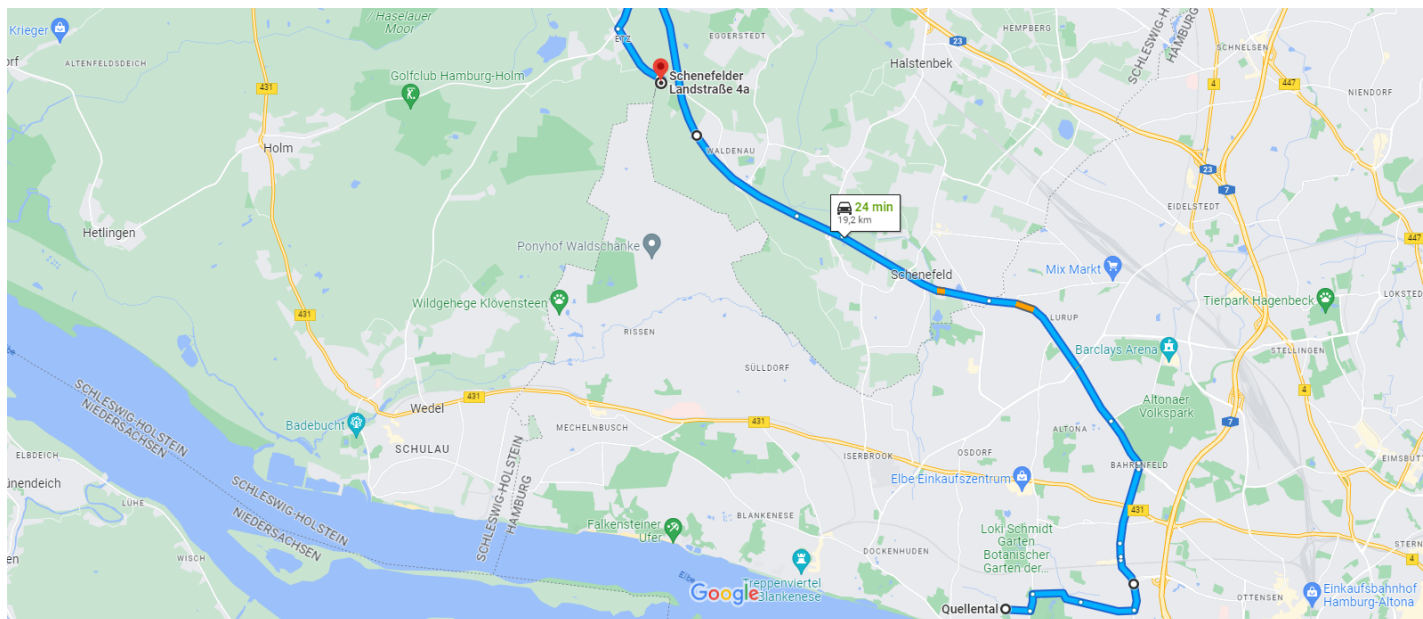

Derbyplatz Hamburg nach (Truck Parking)Schenefelder Landstraße 4a, Pinneberg

ACHTUNG/ATTENTION

Zufahrt zum Parkplatz NICHT über Waldenau sondern wie folgt /

Access to the truck parking park NOT via Waldenau but as follows:

- L103 Altonaer Chaussee Richtung Pinneberg/ L103 Altonaer Chaussee direction Pinneberg
- weiter bis Kreisverkehr FAMILA/continue to the FAMILA roundabout
- Im Kreisverkehr 3. Ausfahrt, Wedeler Weg Richtung Wedel/At the roundabout take the 3rd exit, Wedeler Weg in the direction of Wedel
- in Appen nach 900m links abbiegen auf Rollbarg/in Appen after 900m turn left onto Rollbarg
- das Ziel liegt nach 1,1km auf der rechten Seite/the destination is after 1.1 km on the right-hand side

Achtung:

bei Abfahrt vom Derbygelände NICHT über Baron-Voght-Straße fahren, da die Brücke dort nicht hoch genug für LKWs ist - über Straße: Hochrad fahren /

DO NOT drive via Baron-Voght-Straße when exiting the show ground, as the bridge there is not high enough for trucks - please follow the street Hochrad