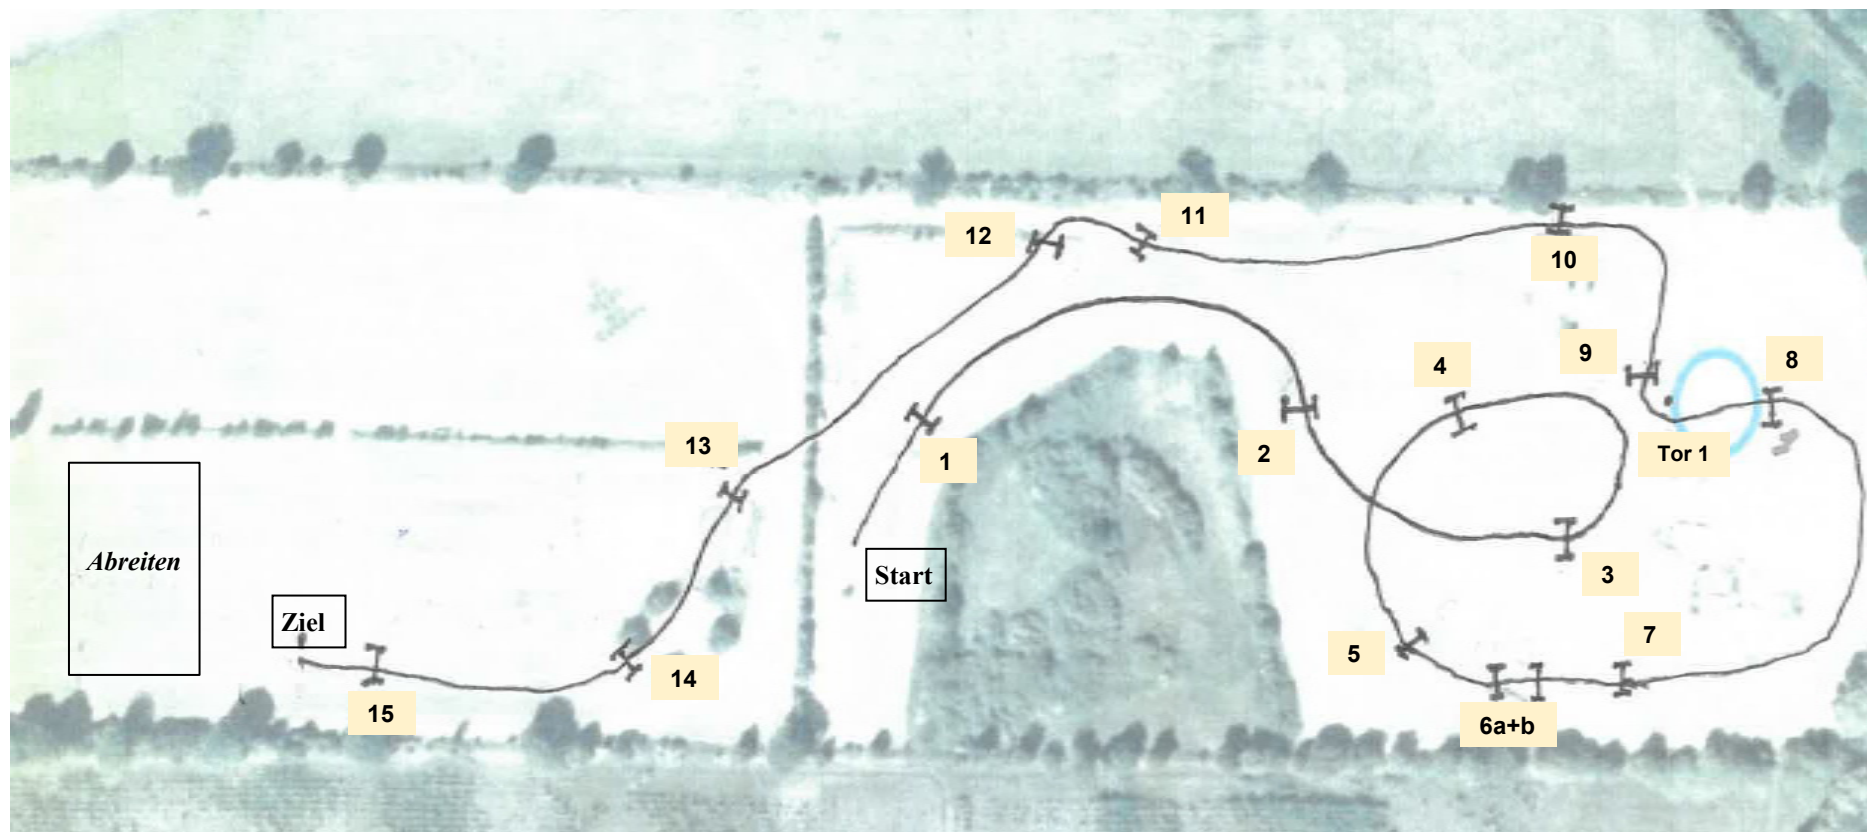

Bad Segeberg 22.07.2020
*Prüfung 1 – Geländepferdeprüfung Kl.A***

- | | |
|-------------------|--------------|
| 1 Rick | <u>Tor 1</u> |
| 2 Schweinerücken | 9 Baum |
| 3 Gatter | 10 Graben |
| 4 Oxer | 11 Baum |
| 5 Bürste | 12 Rolle |
| 6 a+b Sunken Road | 13 Wasser |
| 7 Rick | 14 Rick |
| 8 Euroteich | 15 Pappel |

Geländestrecke: 1.450 m, Tempo: 450 m/min
BZ: 03:14 Min. HZ: 06:28 Min.

Hindernisnummern: ROT