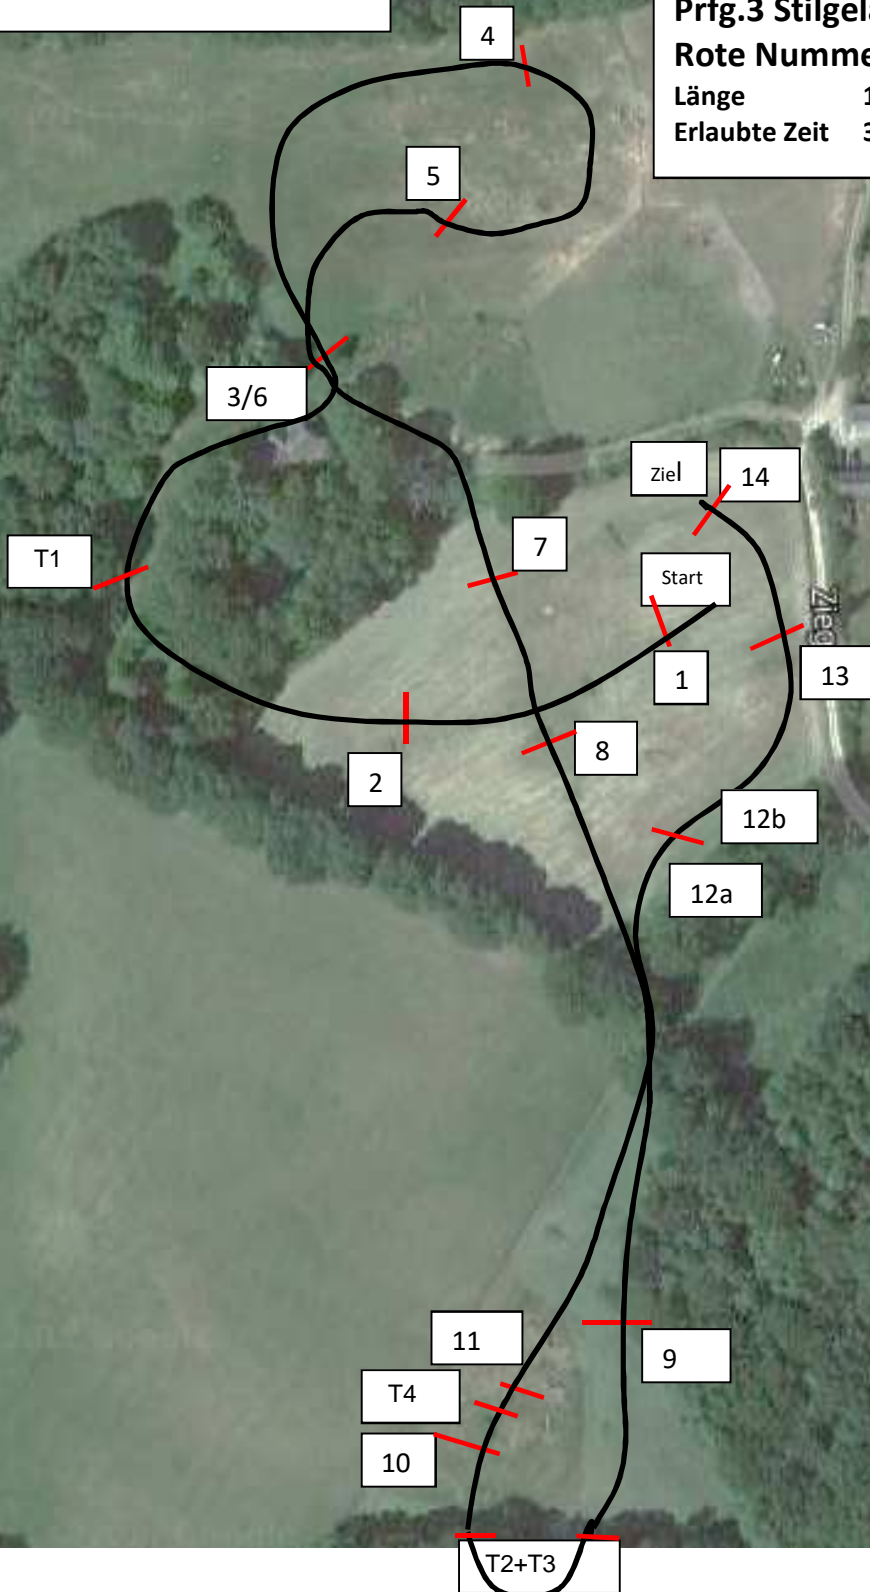

Hornsmühlen 8. – 9.08.2020

Prfg.1 Geländepferdeprfg. Kl.A **

Prfg.3 Stilgeländeritt Kl. A **

Rote Nummern 450 m / min

Länge 1.500 m

Erlaubte Zeit 3:20 Min.

1. Baum

2. Rick

Pflichttor 1

3. Weideeinsprung

4. Pappel

5. Haus

6. Weideaussprung

7. Rick

8. Oxe

9. Hecke

Abreiten

Pflichttor 2 + Pflichttor 3

10. Teicheinsprung

Pflichttor 4

11. Hügel

12.ab Hecke, V-Bürste

13. Graben

14. Bank