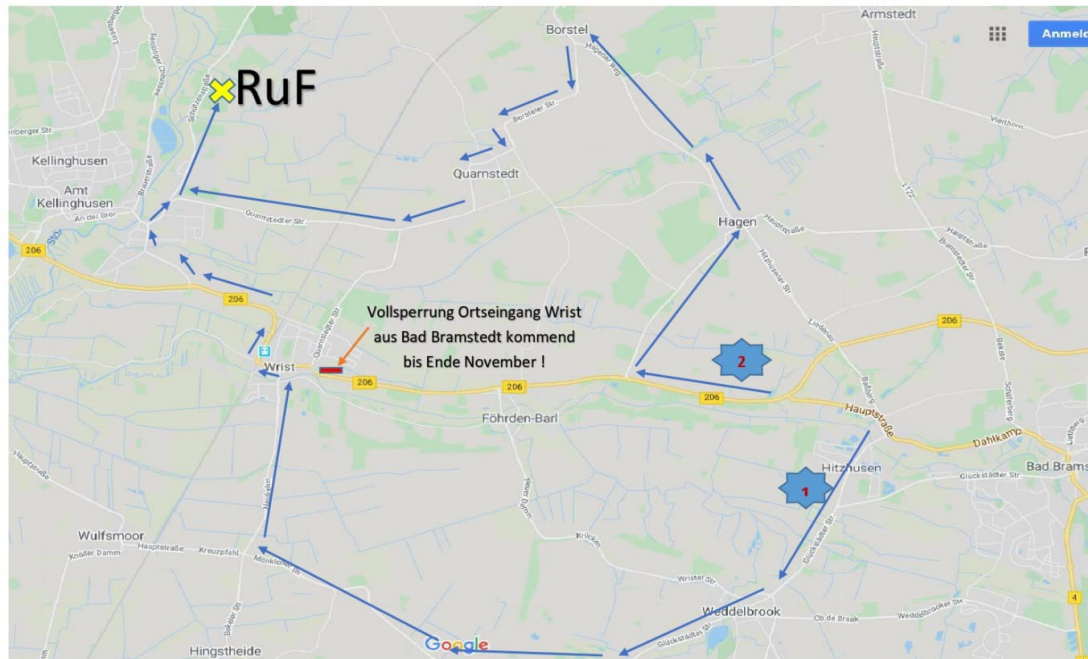

Anfahrtskizze aufgrund der Vollsperrung Wrist

- 1 Bad Bramst.-Hitzhusen-Weddelbrook-Mönkloh-Wrist-Kellinghusen
- 2 B206, Abbiegen nach HAGEN-Borstel-Quarnstedt-Kellinghusen