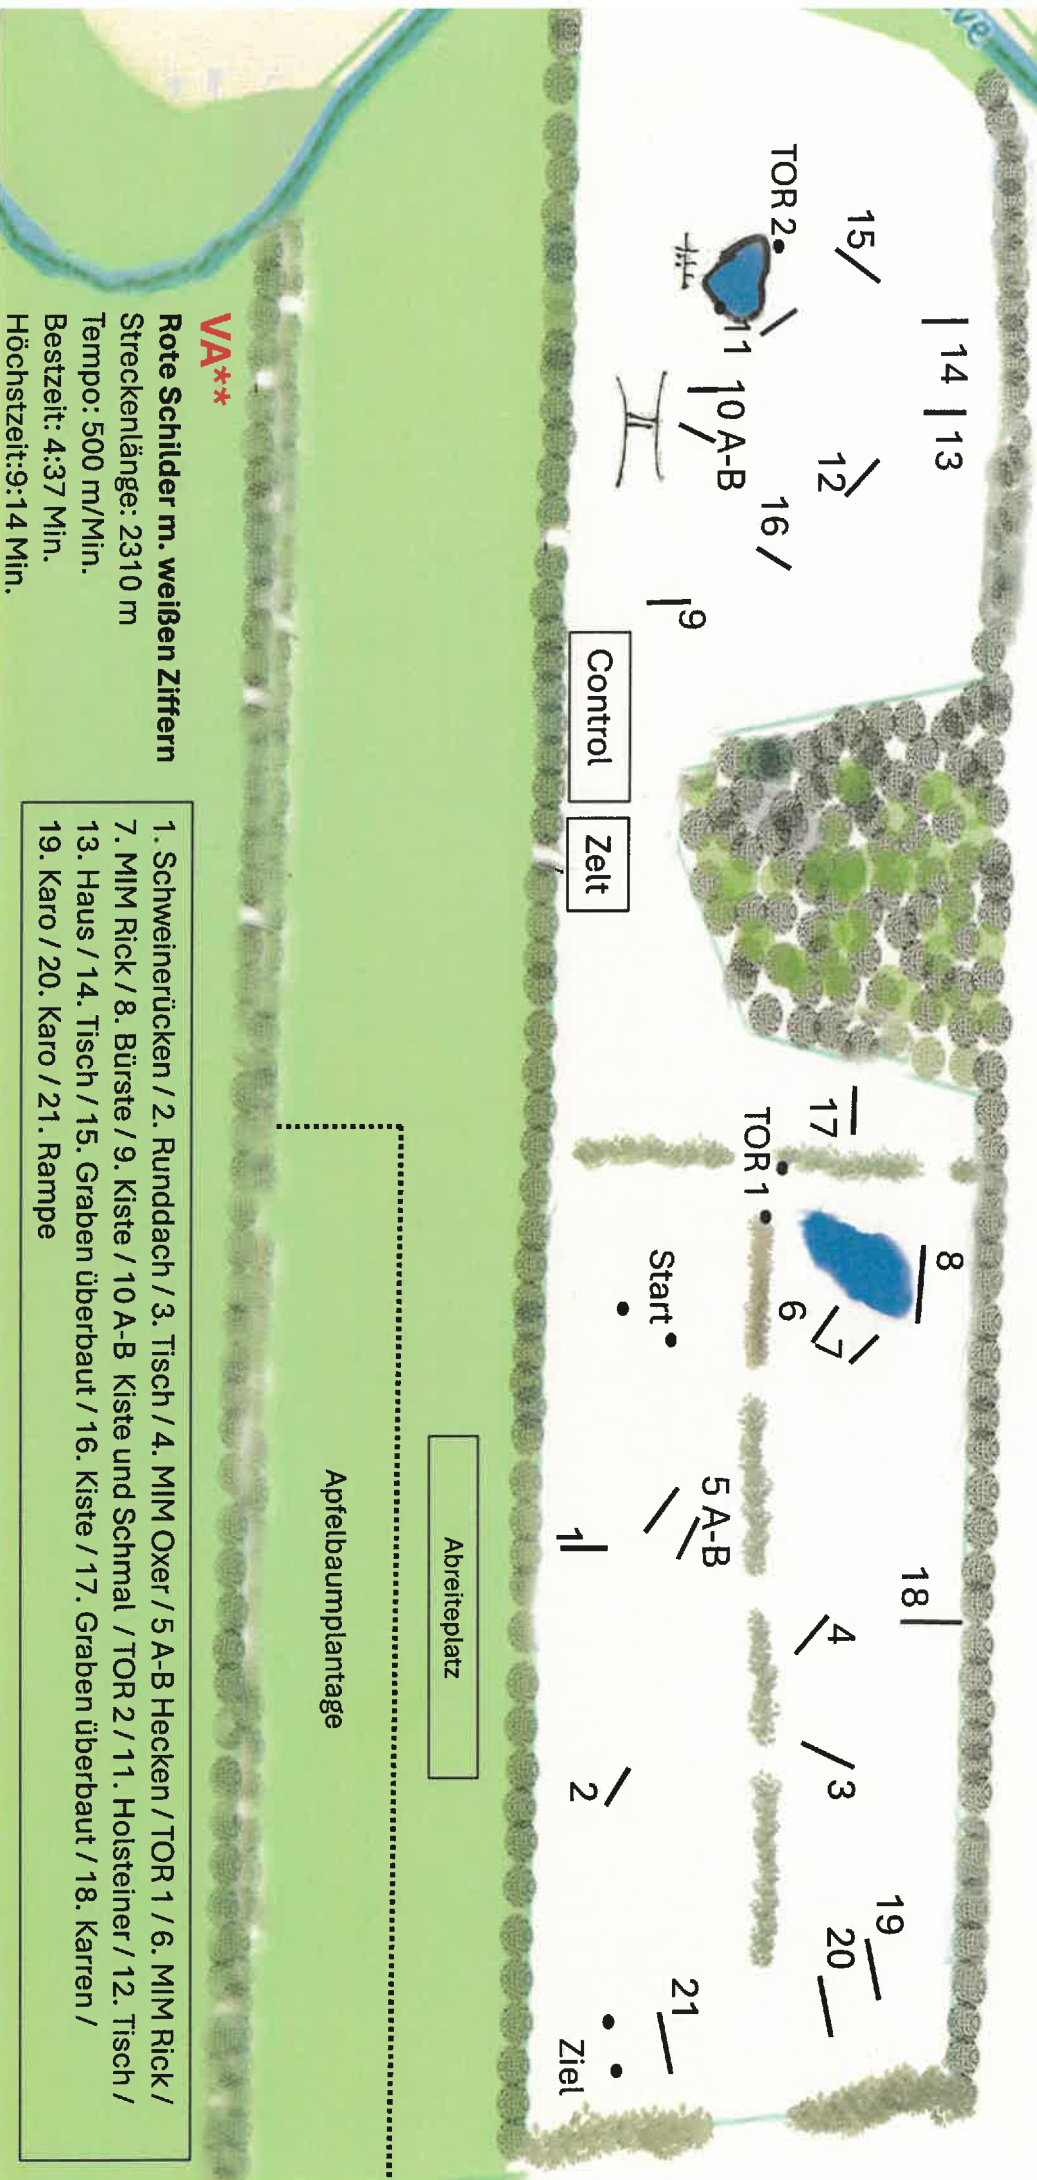

Frühjahrsvielseitigkeit Bad Segeberg

VA**

Rote Schilder m. weißen Ziffern

Streckenlänge: 2310 m

Tempo: 500 m/Min.

Bestzeit: 4:37 Min.

Höchstzeit: 9:14 Min.

1. Schweinerücken / 2. Runddach / 3. Tisch / 4. MIM OXER / 5 A-B Hecken / TOR 1 / 6. MIM RICK / 7. MIM RICK / 8. Bürste / 9. Kiste / 10 A-B Kiste und Schmal / TOR 2 / 11. Holsteiner / 12. Tisch / 13. Haus / 14. Tisch / 15. Graben überbaut / 16. Kiste / 17. Graben überbaut / 18. Karren / 19. Karo / 20. Karo / 21. Rampe

Abreiteplatz

Apfelbauplantage

TJ 10.4.16
[Signature]