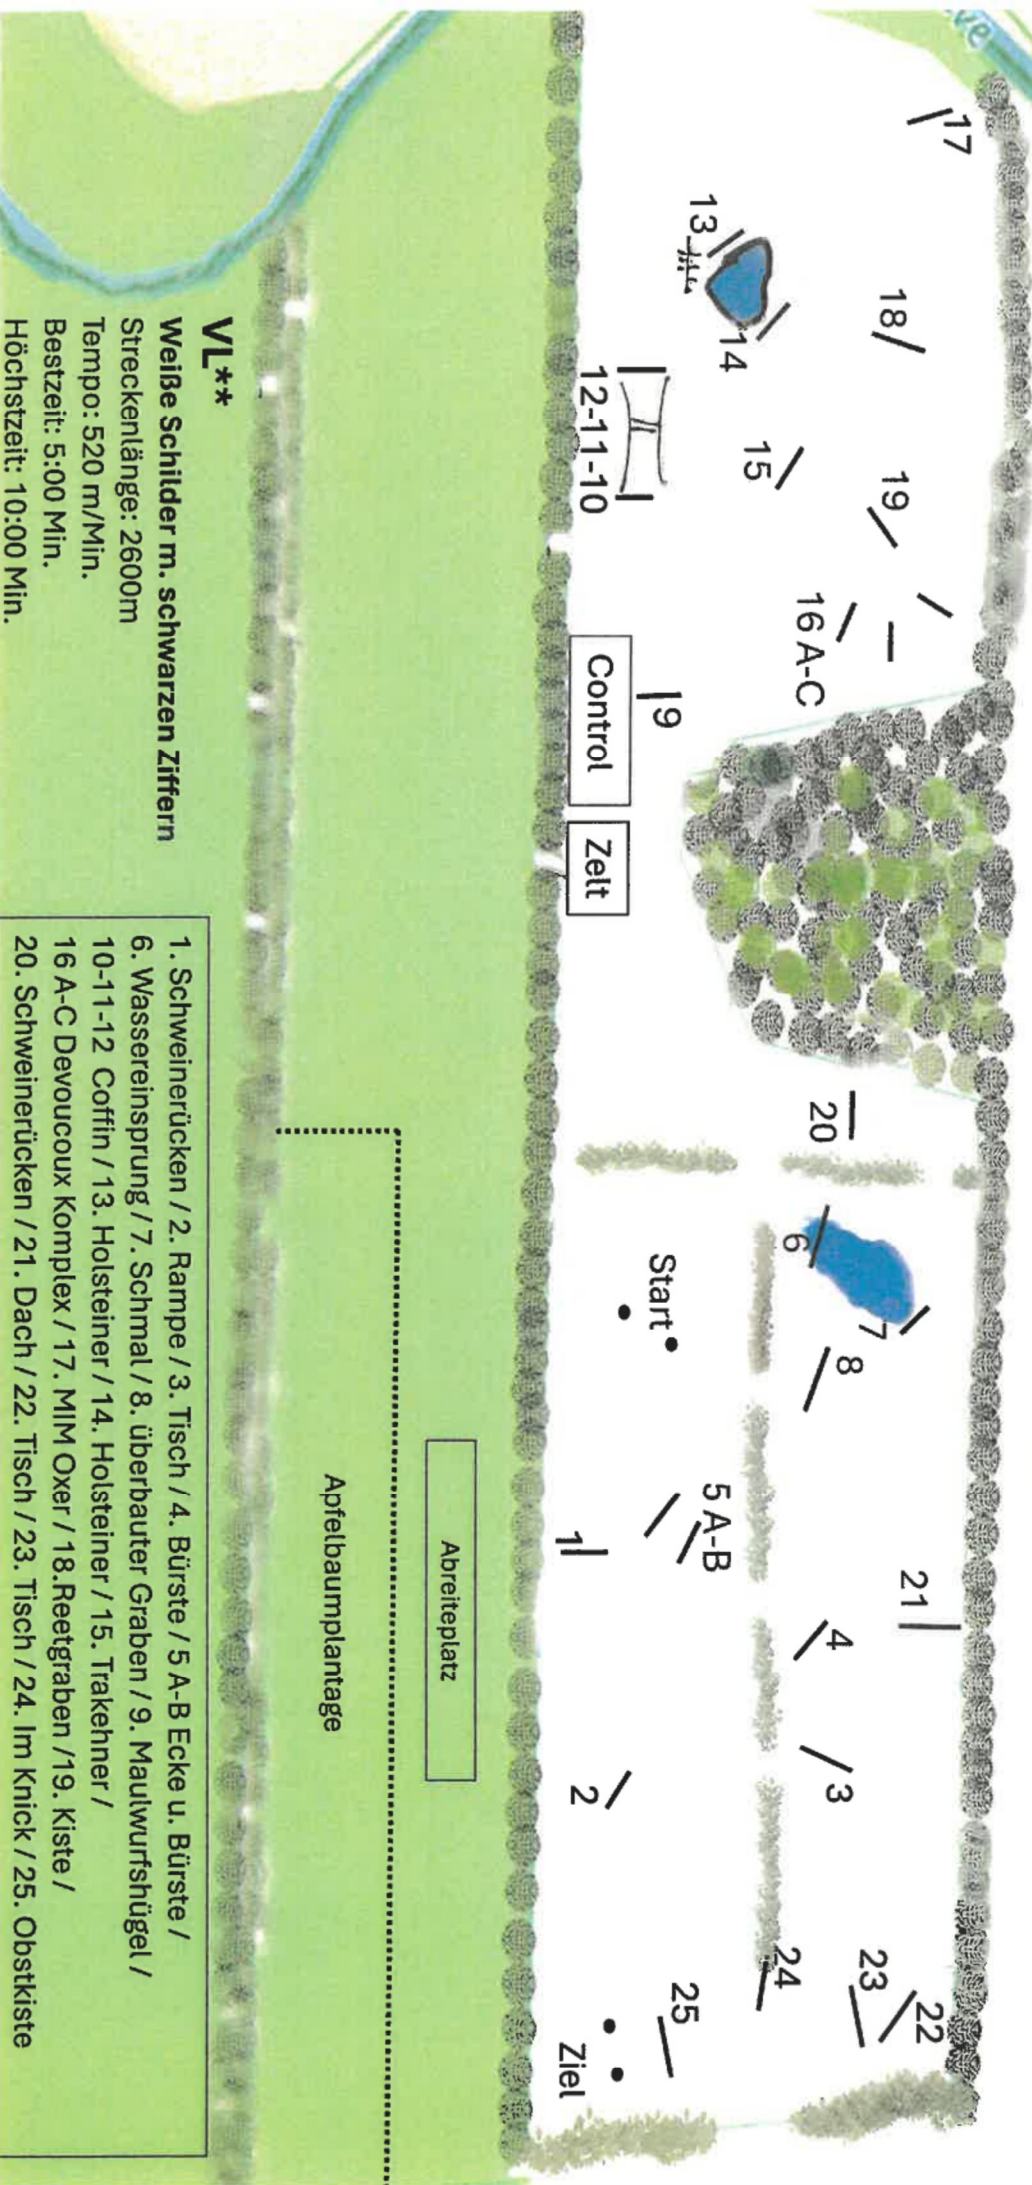

## Frühjahrsvielseitigkeit Bad Segeberg

**VL\*\***

**Weißer Schilder m. schwarzen Ziffern**

Streckenlänge: 2600m

Tempo: 520 m/Min.

Bestzeit: 5:00 Min.

Höchstzeit: 10:00 Min.

1. Schweinerücken / 2. Rampe / 3. Tisch / 4. Bürste / 5 A-B Ecke u. Bürste /
6. Wassereinsprung / 7. Schmal / 8. überbauter Graben / 9. Maulwurfshügel /
- 10-11-12 Coffin / 13. Holsteiner / 14. Holsteiner / 15. Trakehner /
- 16 A-C Devoucoux Komplex / 17. MIM OXER / 18. Reetgraben / 19. Kiste /
20. Schweinerücken / 21. Dach / 22. Tisch / 23. Tisch / 24. Im Knick / 25. Obstkiste