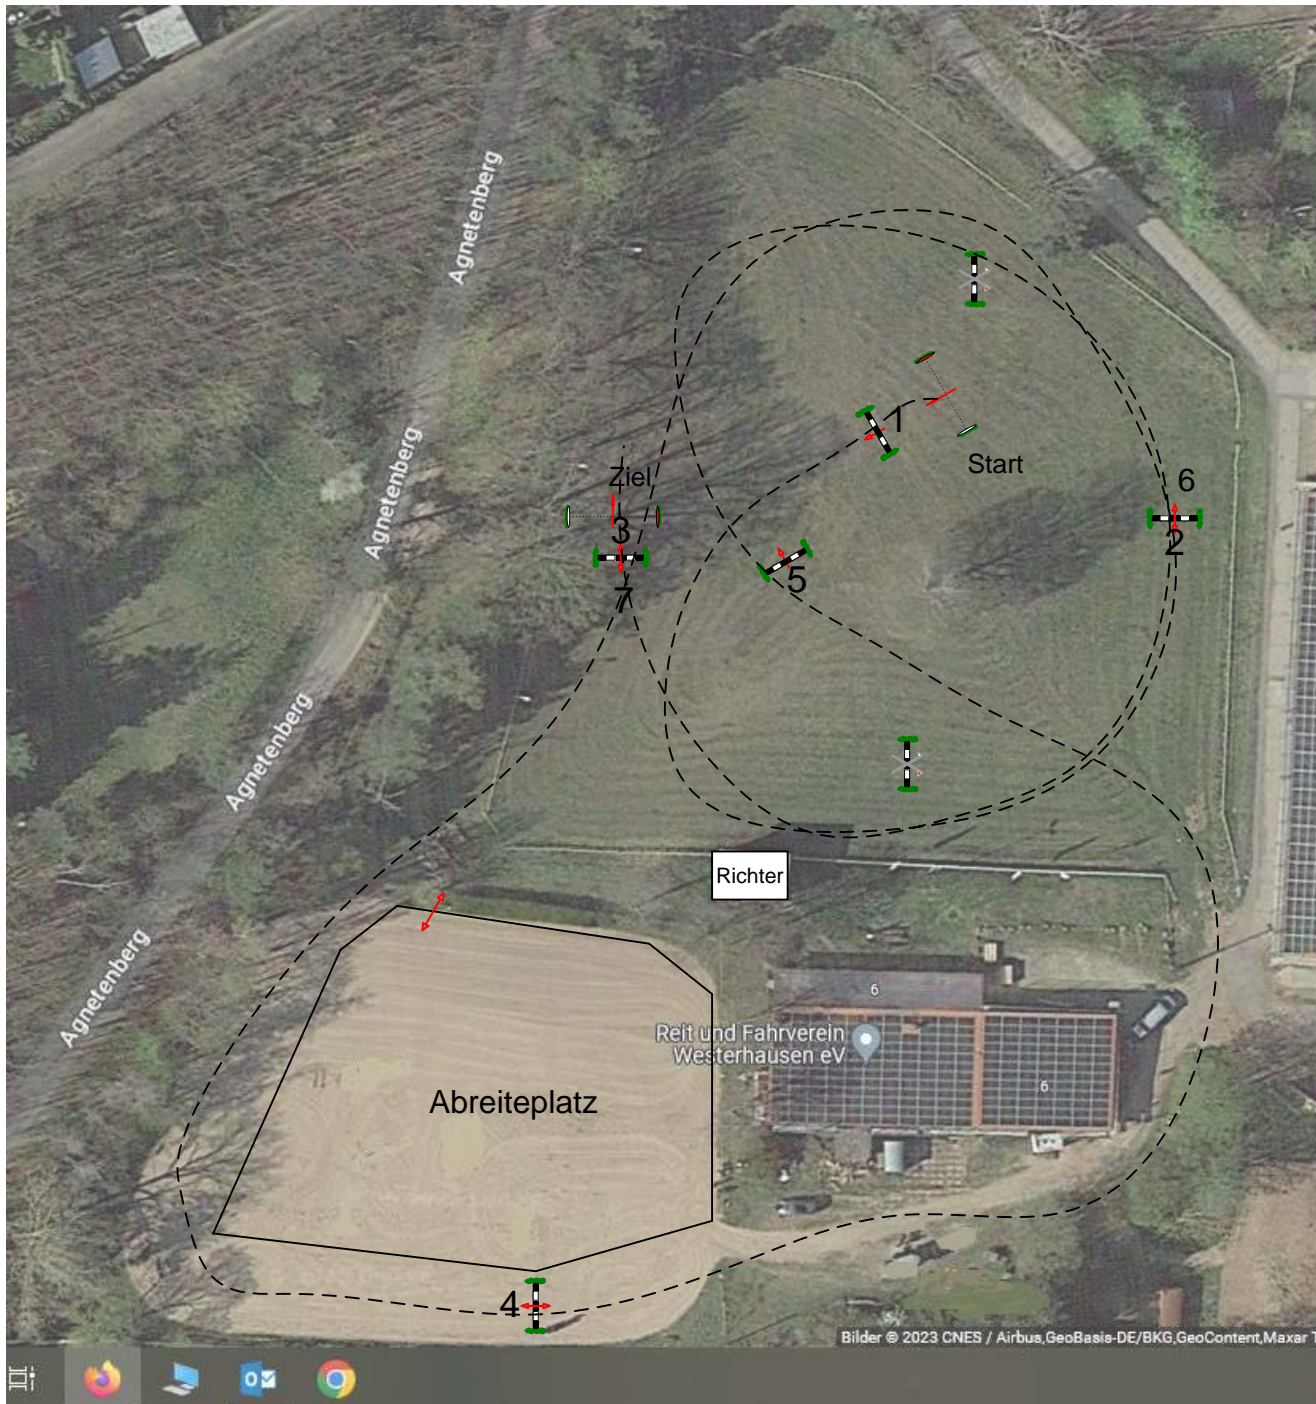

Westerhausen 2024

Nr.	Hindernisse
1	Säme
2	Kiste
3	Stämme
4	Bürste
5	Bürste
6	Kiste
7	Stämme

Prüfung Nr.: 11

Kleine Tour

Stilgeländeritt

Klasse: Mini E

Samstag, 20. April 2024

Beginn: 12:30 Uhr

Richtverf.:

LPO § WBO 276

Tempo: 450 m/Min.

Bahnlänge: 780 mtr.

Erlaubte Zeit: 2 min

Höchstzeit: 4 min

Hindernisse: 7

Sprünge: 7

Hindernisfehler: sek.

Schwarze Zahlen auf
blauen Grund