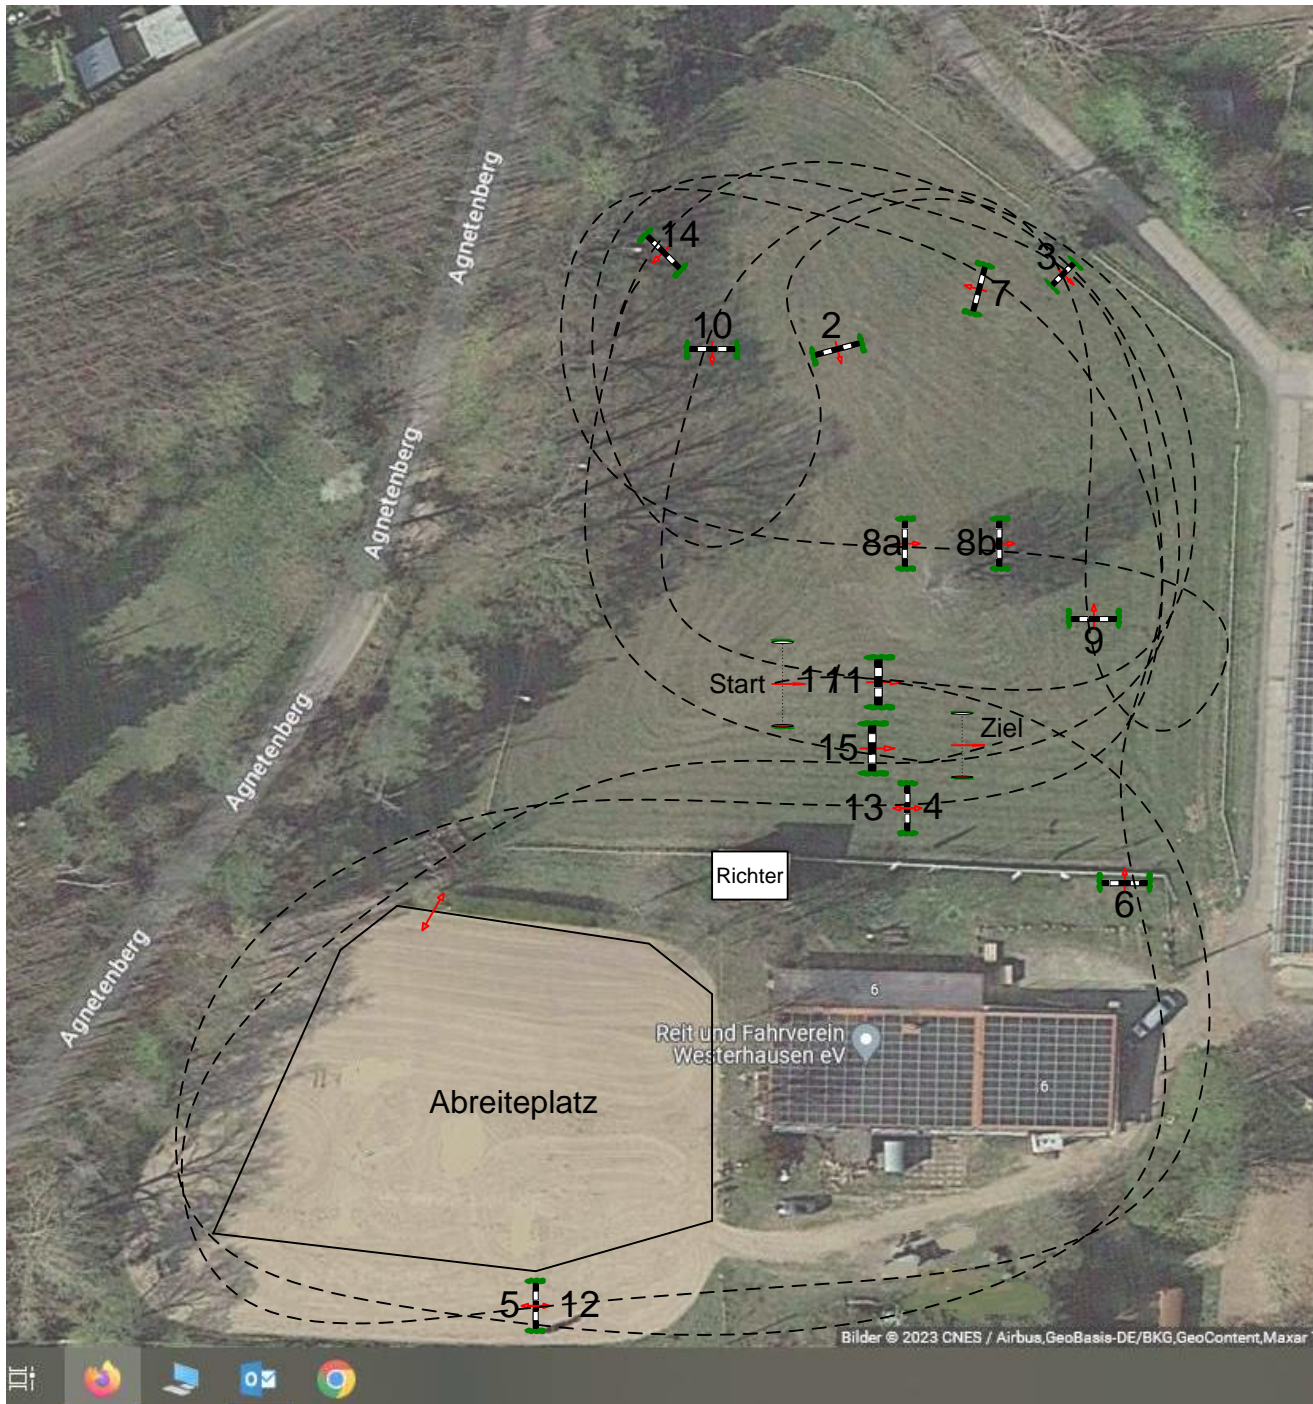

Westerhausen 2024

Prüfung Nr.: 20

Große Tour

Stilgeländeritt

Klasse: A*

Samstag, 20. April 2024

Beginn: 16:30 Uhr

Richtverf.:

LPO § 372,373

Tempo: 450 m/Min.

Bahnlänge: 1400 mtr.

Erlaubte Zeit: 3 min 07 sek.

Höchstzeit: 6 min 14 sek

Hindernisse: 15

Sprünge: 16

Hindernisfehler: sek.