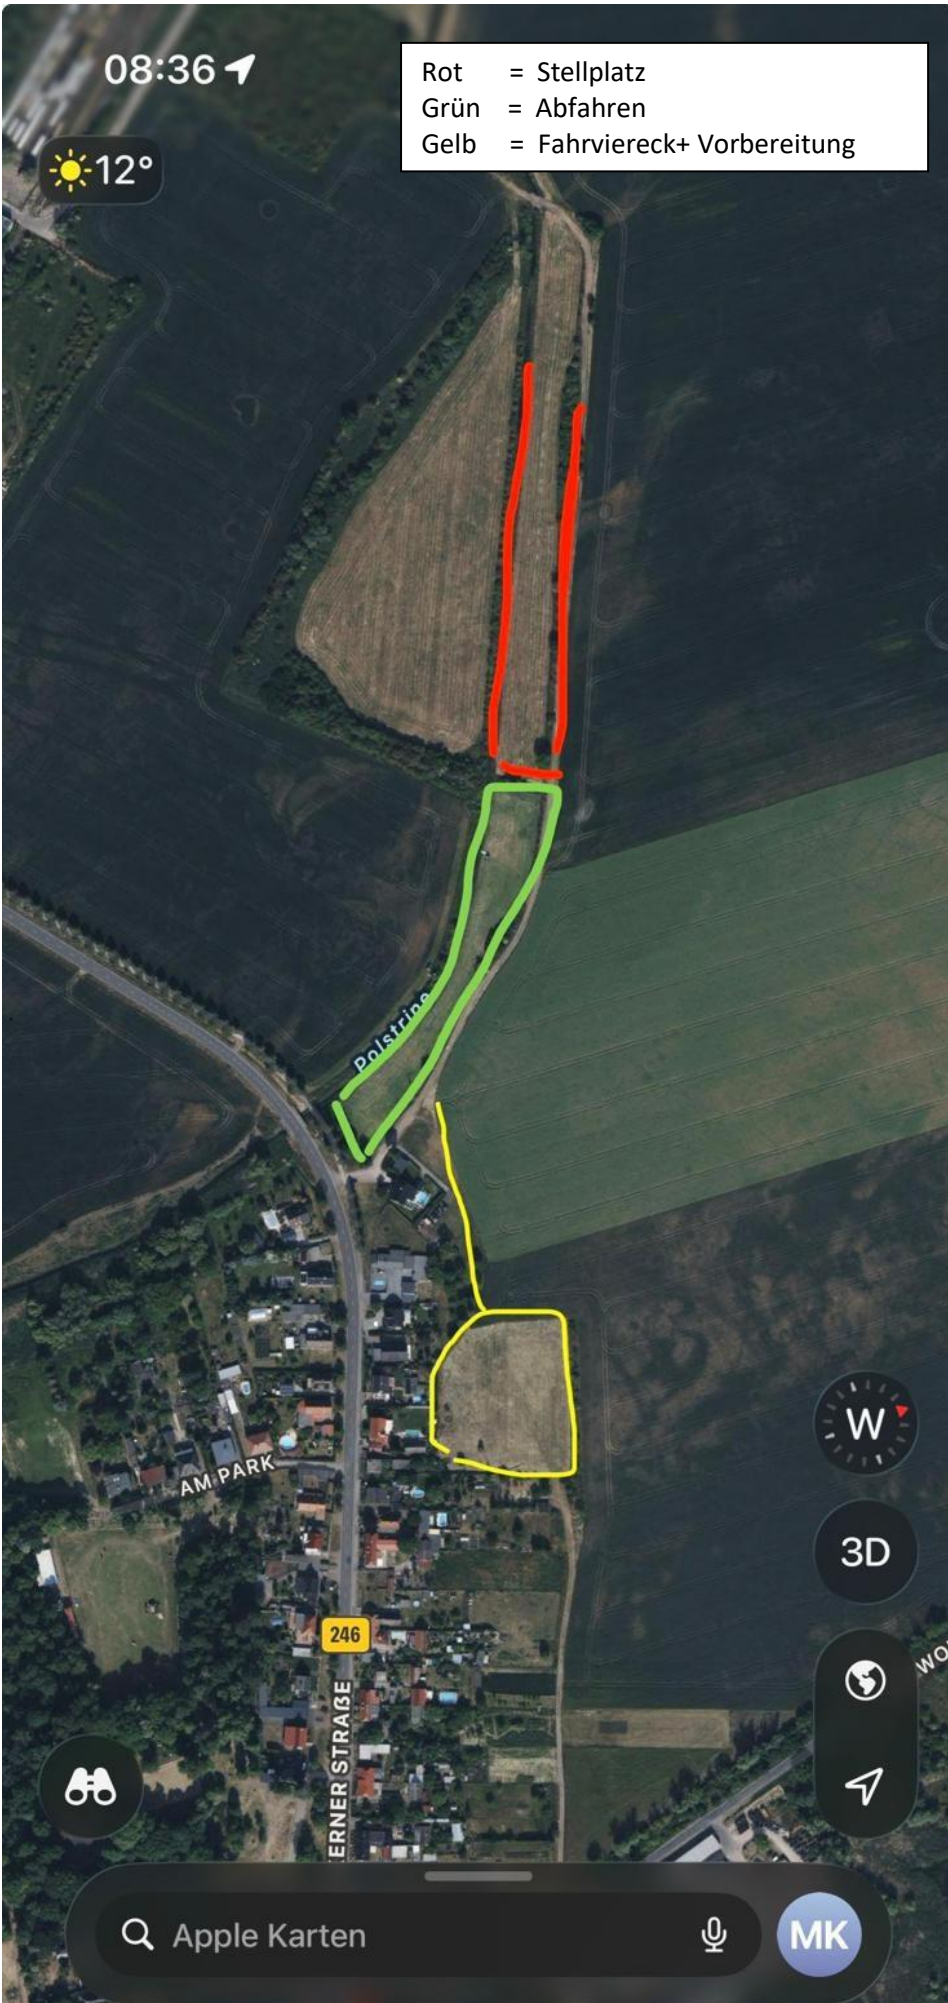

08:36 ↗

☀️ 12°

- Rot = Stellplatz
- Grün = Abfahren
- Gelb = Fahrviereck+ Vorbereitung

AM PARK

246

ERNER STRASSE

W

3D

🌐

📍

🔍 Apple Karten

🗣️

MK