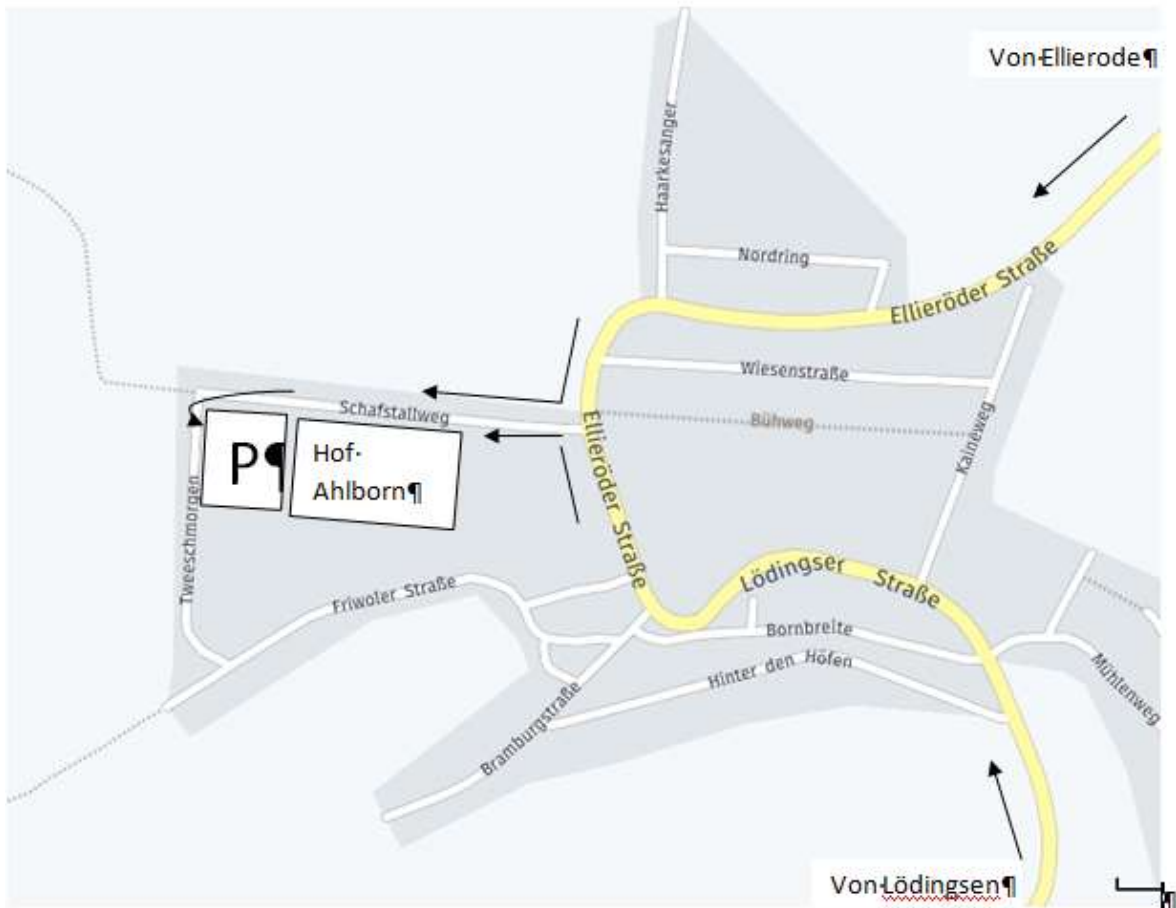

Anfahrtskizze: