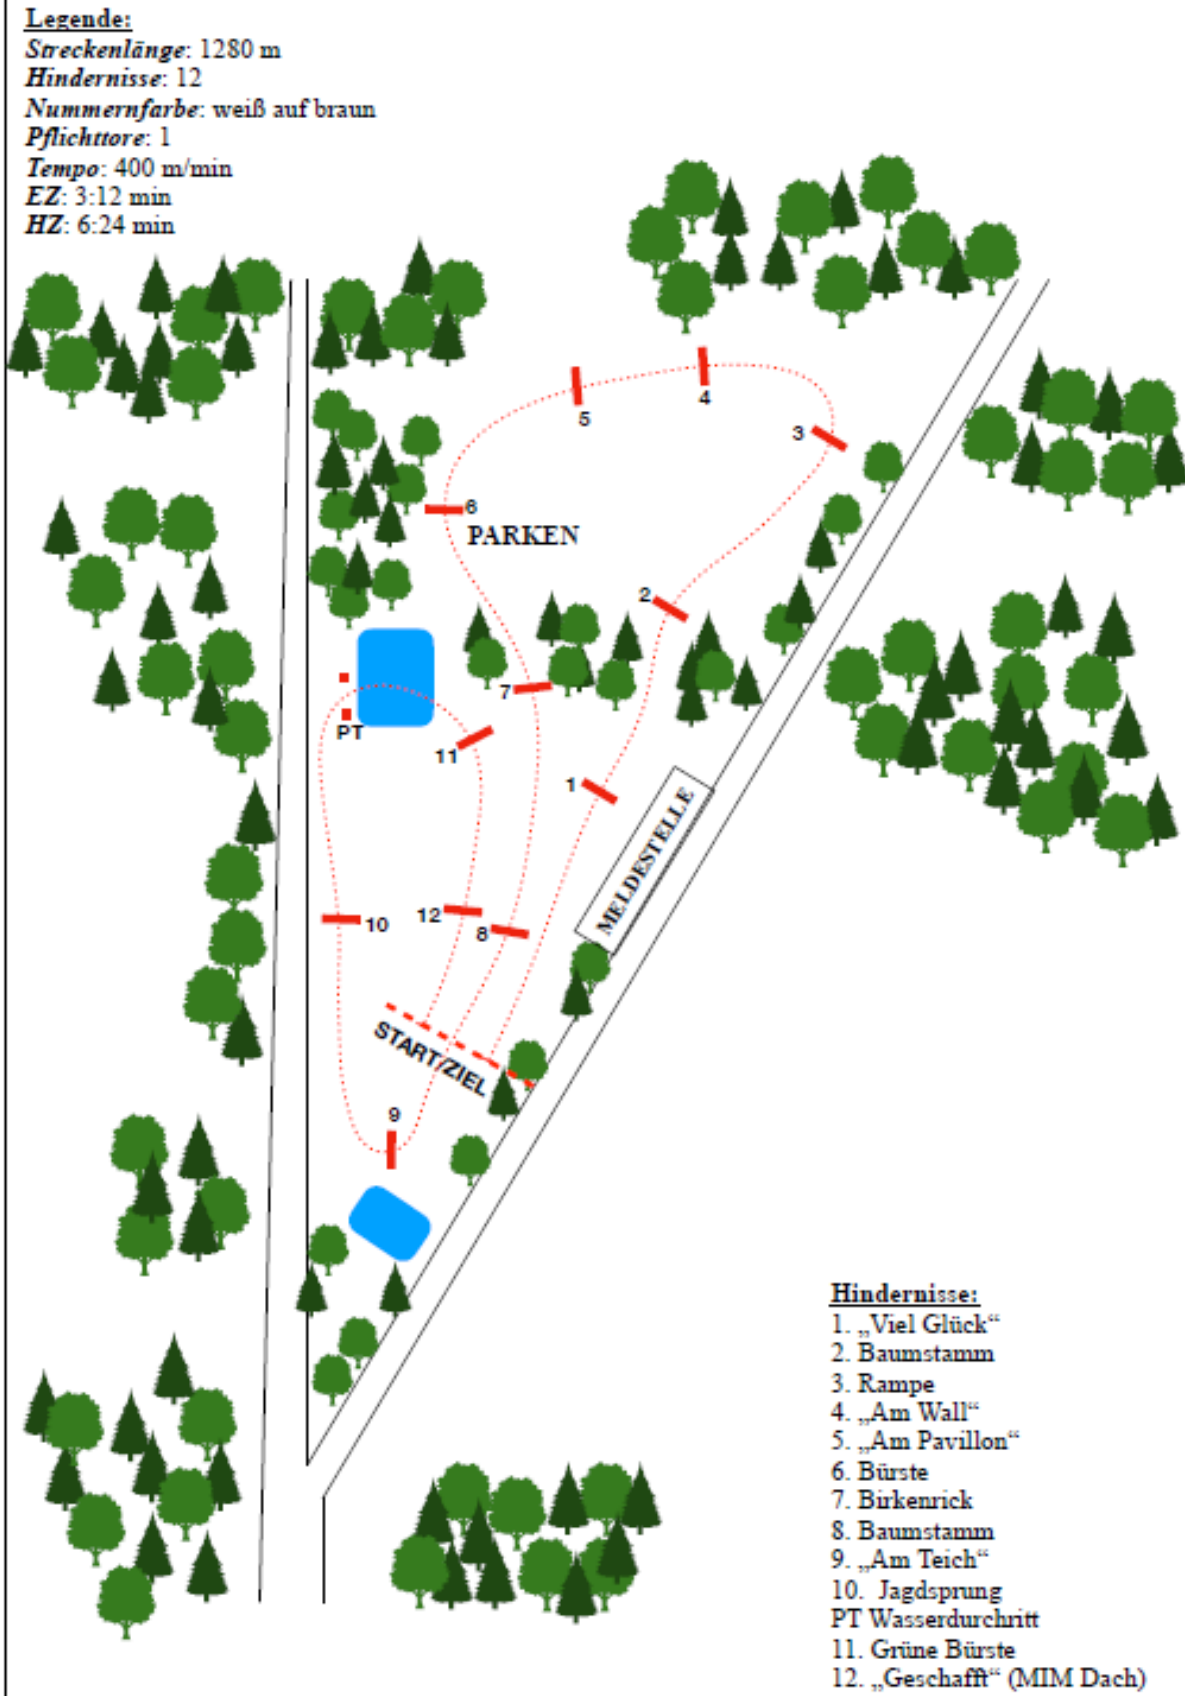

Axel Meyer Gemüsebau
Radbrucher Weg 7
21360 Vögelzen

das
kreative
studio

Mechterfen 09.05.2021 - Geländeritt Kl. E