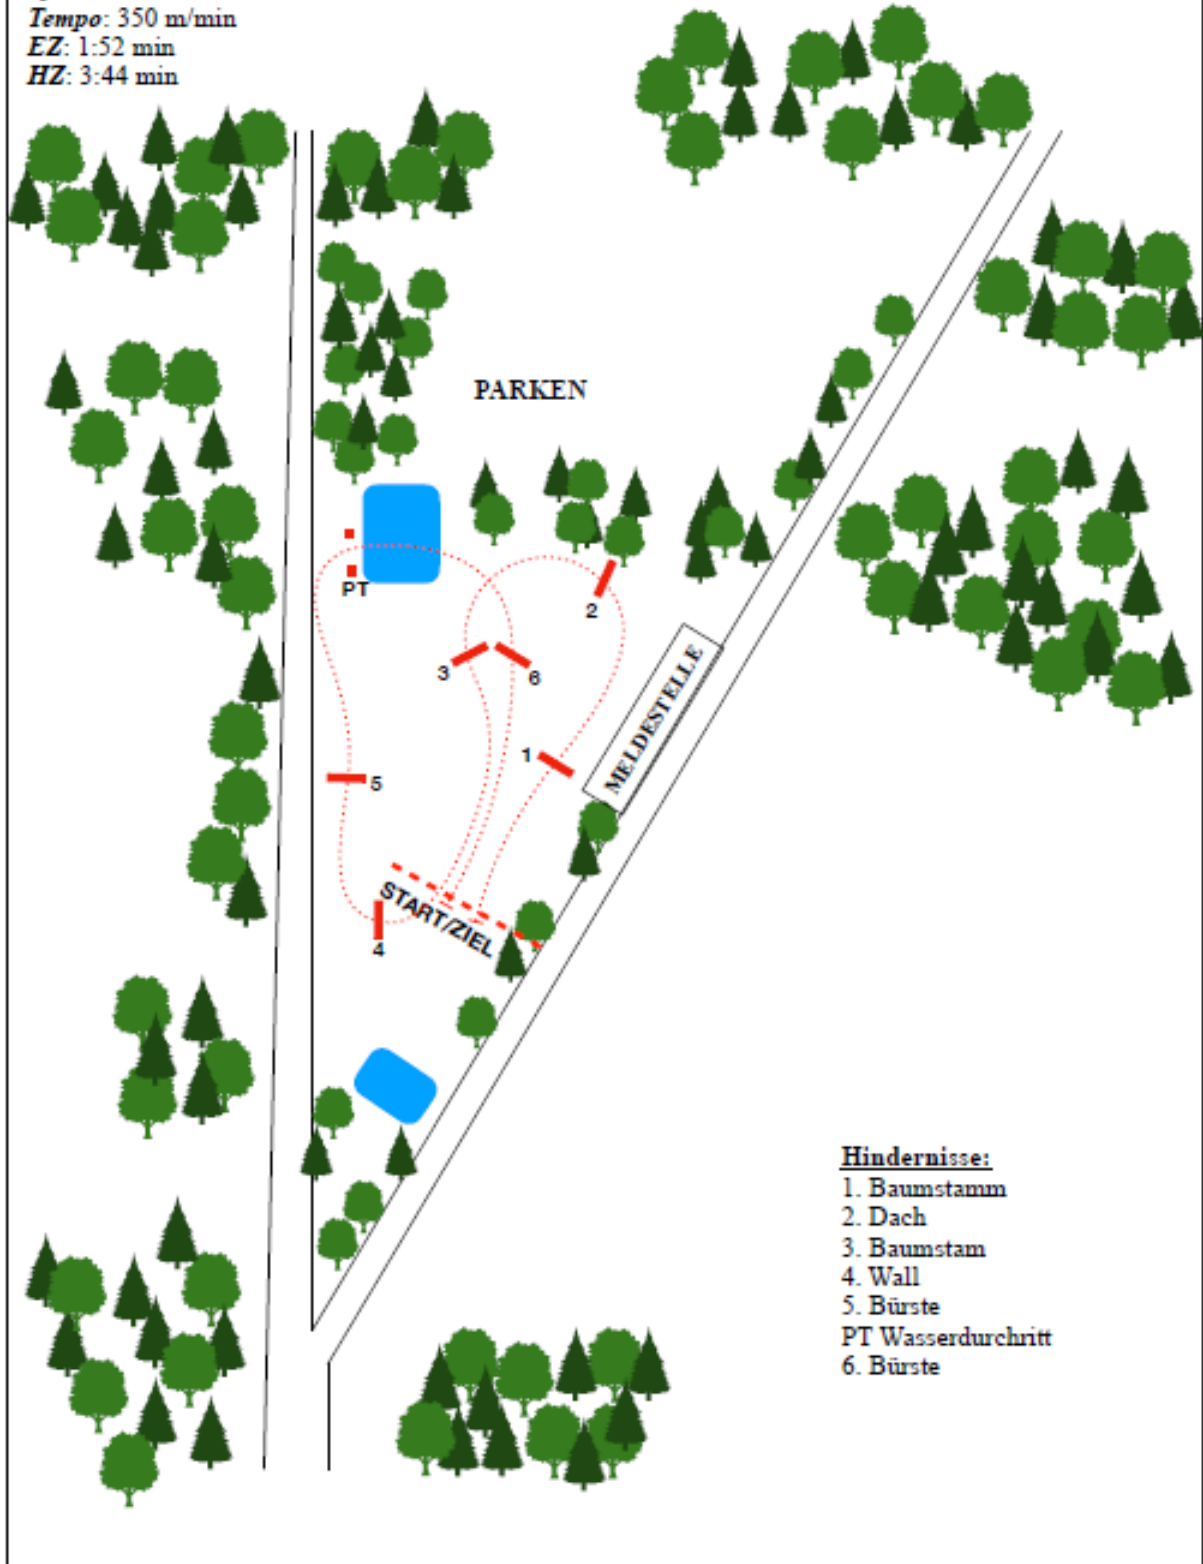

### Legende:

*Streckenlänge:* 655 m

*Hindernisse:* 6

*Nummernfarbe:* rot auf gelb

*Pflichttore:* 1

*Tempo:* 350 m/min

*EZ:* 1:52 min

*HZ:* 3:44 min

### Hindernisse:

1. Baumstamm
2. Dach
3. Baumstamm
4. Wall
5. Bürste
- PT Wasserdurchtritt
6. Bürste

Axel Meyer Gemüsebau  
Radbrucher Weg 7  
21360 Vögelzen

das  
kreative  
studio

### Legende:

Streckenlänge: 1600 m

Hindernisse: 18

Nummernfarbe: rot auf weiß

Pflichttore: 1

Tempo: 500 m/min

EZ: 3:12 min

HZ: 6:24 min