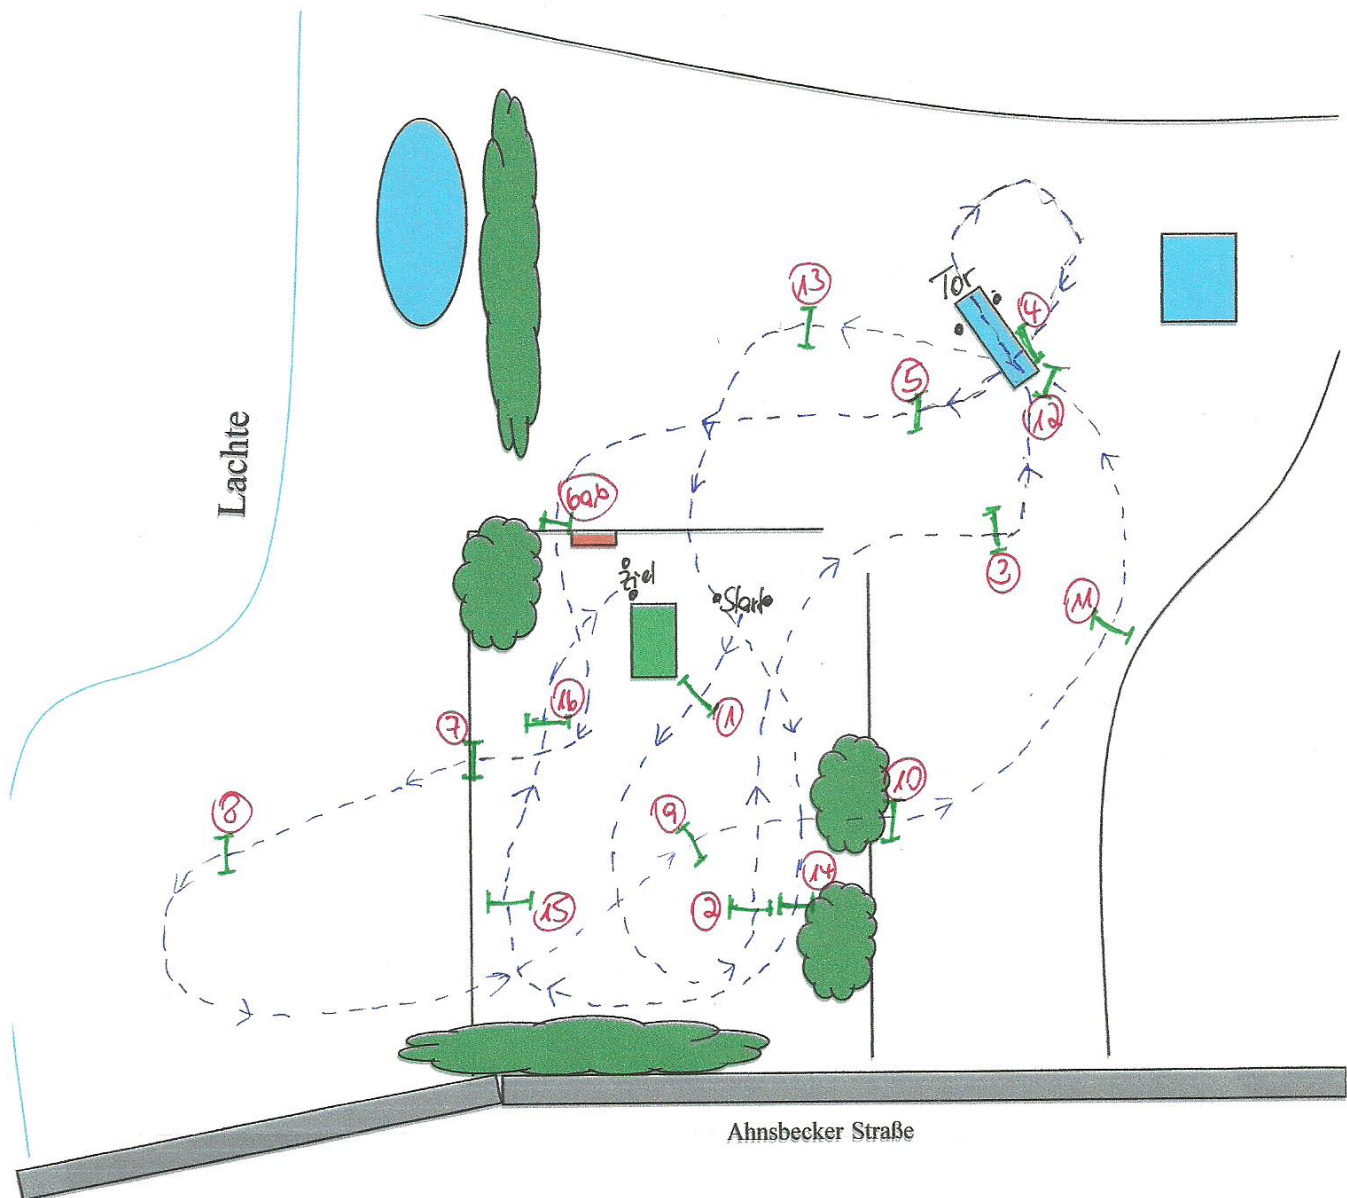

Prf. 13 – Geländepferdeprüfung Kl. A** am 11.06.2021 in Beedenbostel

a) Skizze:

b) Hindernisse und Pflichttore:

Start

1. An der Fichte
2. Am Graben
3. Auf zum Wasser

Tor

4. Drop in
5. Flotter Feger
6. a)b) Trepp auf
7. In die Weide
8. Andrea's Hexenhaus
9. Gerhard's Tortenstück

10. Blümelein
 11. Beim Nachbarn
 12. Zum Wasser
 13. In der Kombination
 14. Trakehner
 15. Dach
 16. An der Eiche
- Ziel

Länge: 1400 m
 Bestzeit: 3 min 29 sec
 (Basis: 400 m/min)
 Höchstzeit: 6 min 58 sec
Ausschilderung:
 Rote Hindernis-Nr.
 auf weißem Grund

Besichtigung:
 ab Freitag, 11.06.21, 14.00 h