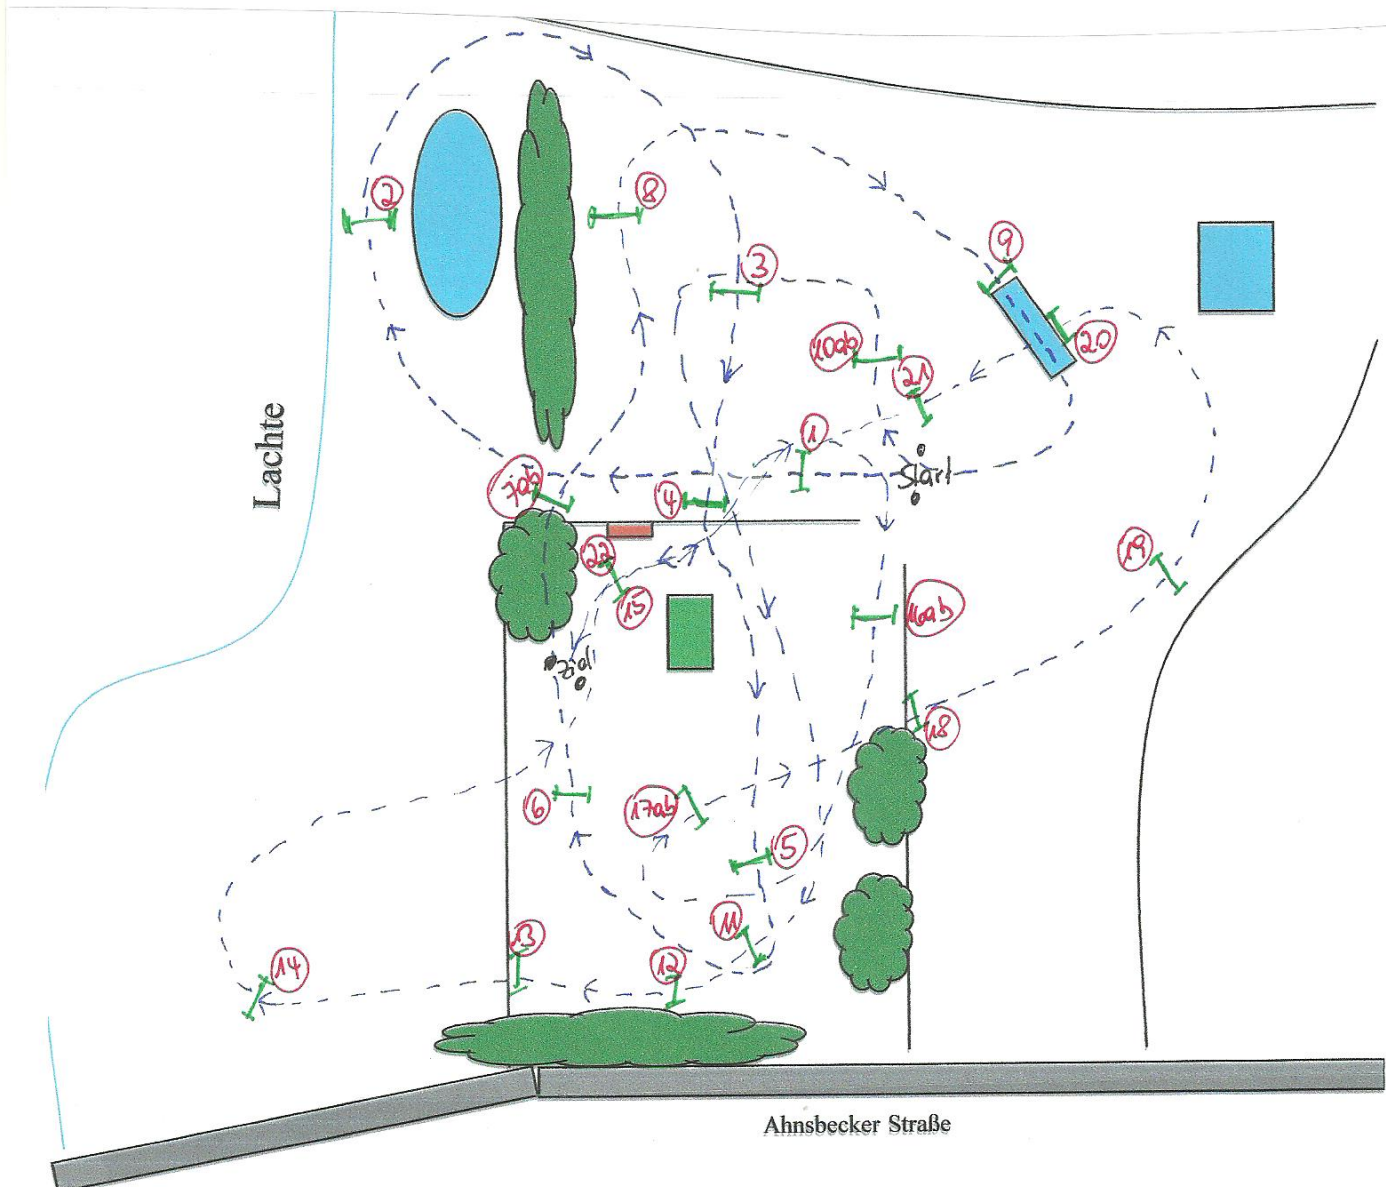

Prf. 18 –Geländeritt Kl. L mit Stilwertung am 13.06.2021 in Beedenbostel

a) Skizze:

b) Hindernisse und Pflichttore:

Start

1. Klostereiche
2. An der Lachte
3. Fässchen
4. Bei den Richtern
5. Fass
6. Trakehner
7. a)b) Trepp ab
8. Graben an der Remise
9. Ins Wasser
- 10.a)b) Schafstall

11. Futterraufe I
12. Futterraufe II
13. Werner's Ruh (MIM)
14. Triple Hecke
15. Schweinerei
- 16.a)b) Coffin
- 17.a)b) Rast
18. Blumenbank
19. Bei den Nachbarn
20. Ins Wasser
21. Buschhürde
22. Schweinerei
- Ziel

Länge: 2200 m

Bestzeit: 4 min 08 sec

(Basis 520m/sec)

Höchstzeit: 8 min 16 sec

Ausschilderung:

Rote Hindernis-Nr.
auf weißem Grund

Besichtigung:

ab Sonntag, 13.06.21, 09.00 h