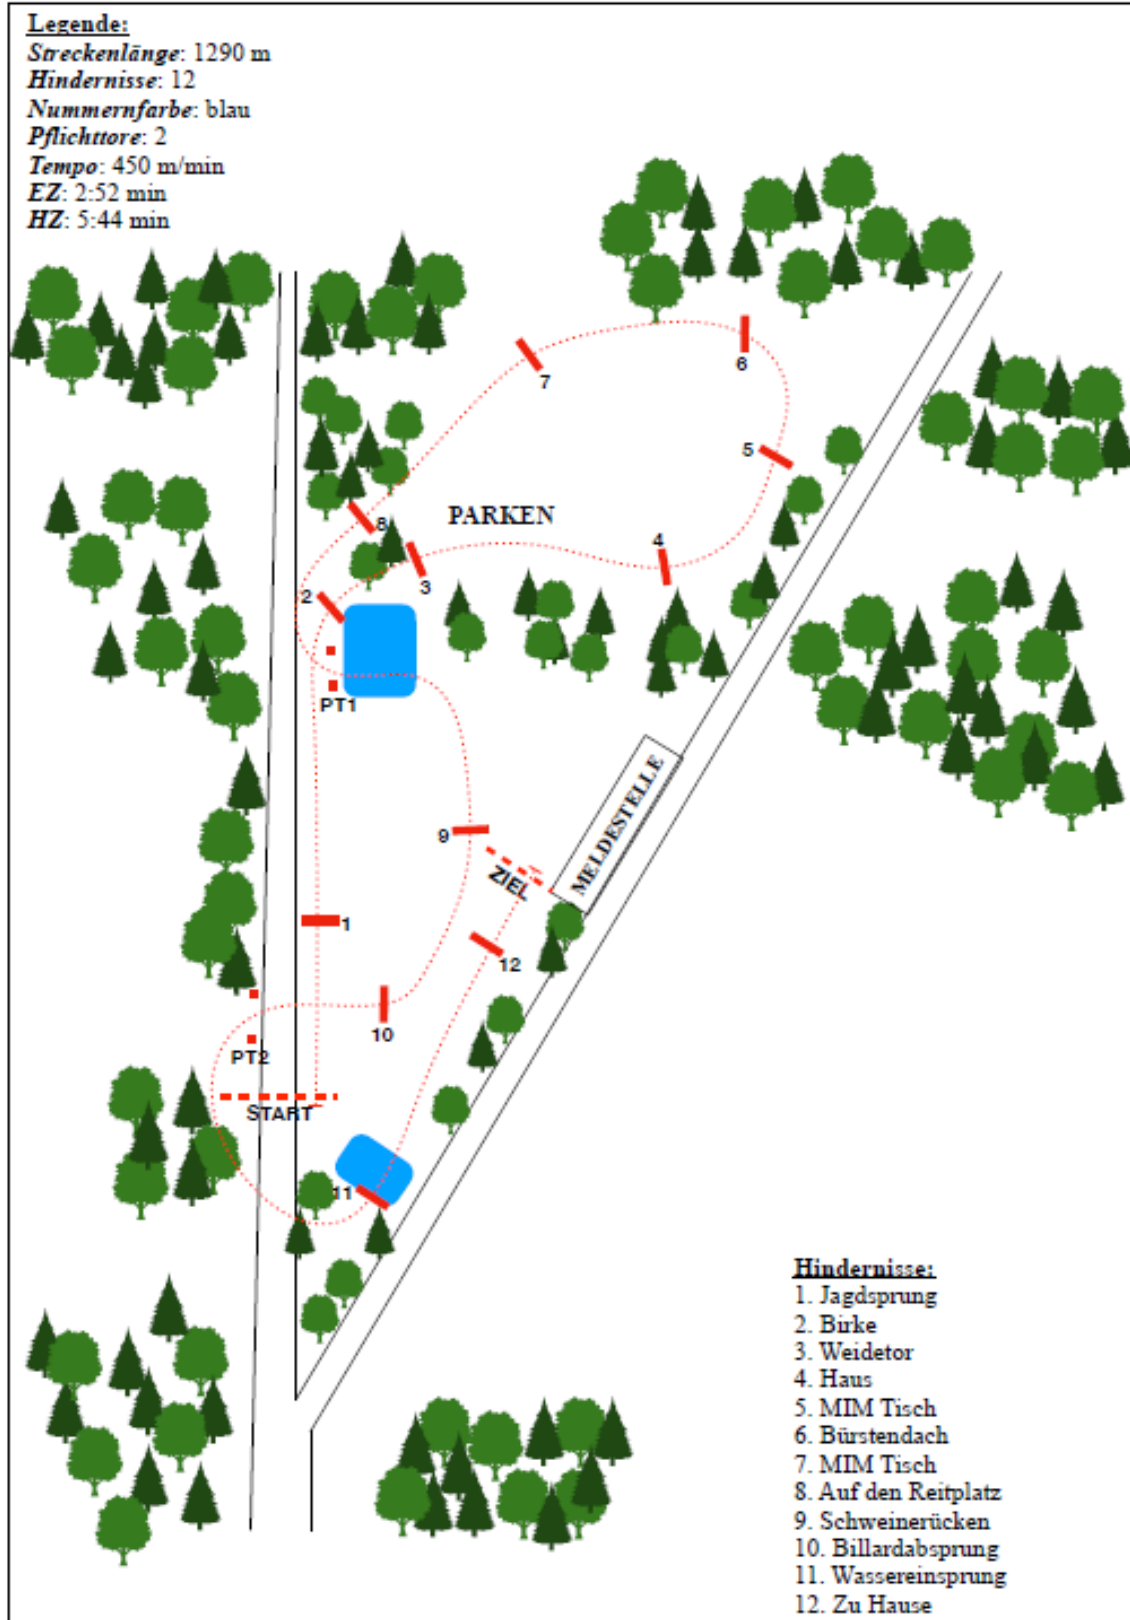

Mechtersen 22.06.2021 - Eignungsprüfung mit Gelände

Legende:
 Streckenlänge: m
 Hindernisse: 4
 Nummernfarbe: rot
 Pflichttore: 3

Mechterzen 22.06.2021 - Geländeprüfung Kl. A**

Mechtersen 22.06.2021 - Geländepferdeprüfung Kl. L