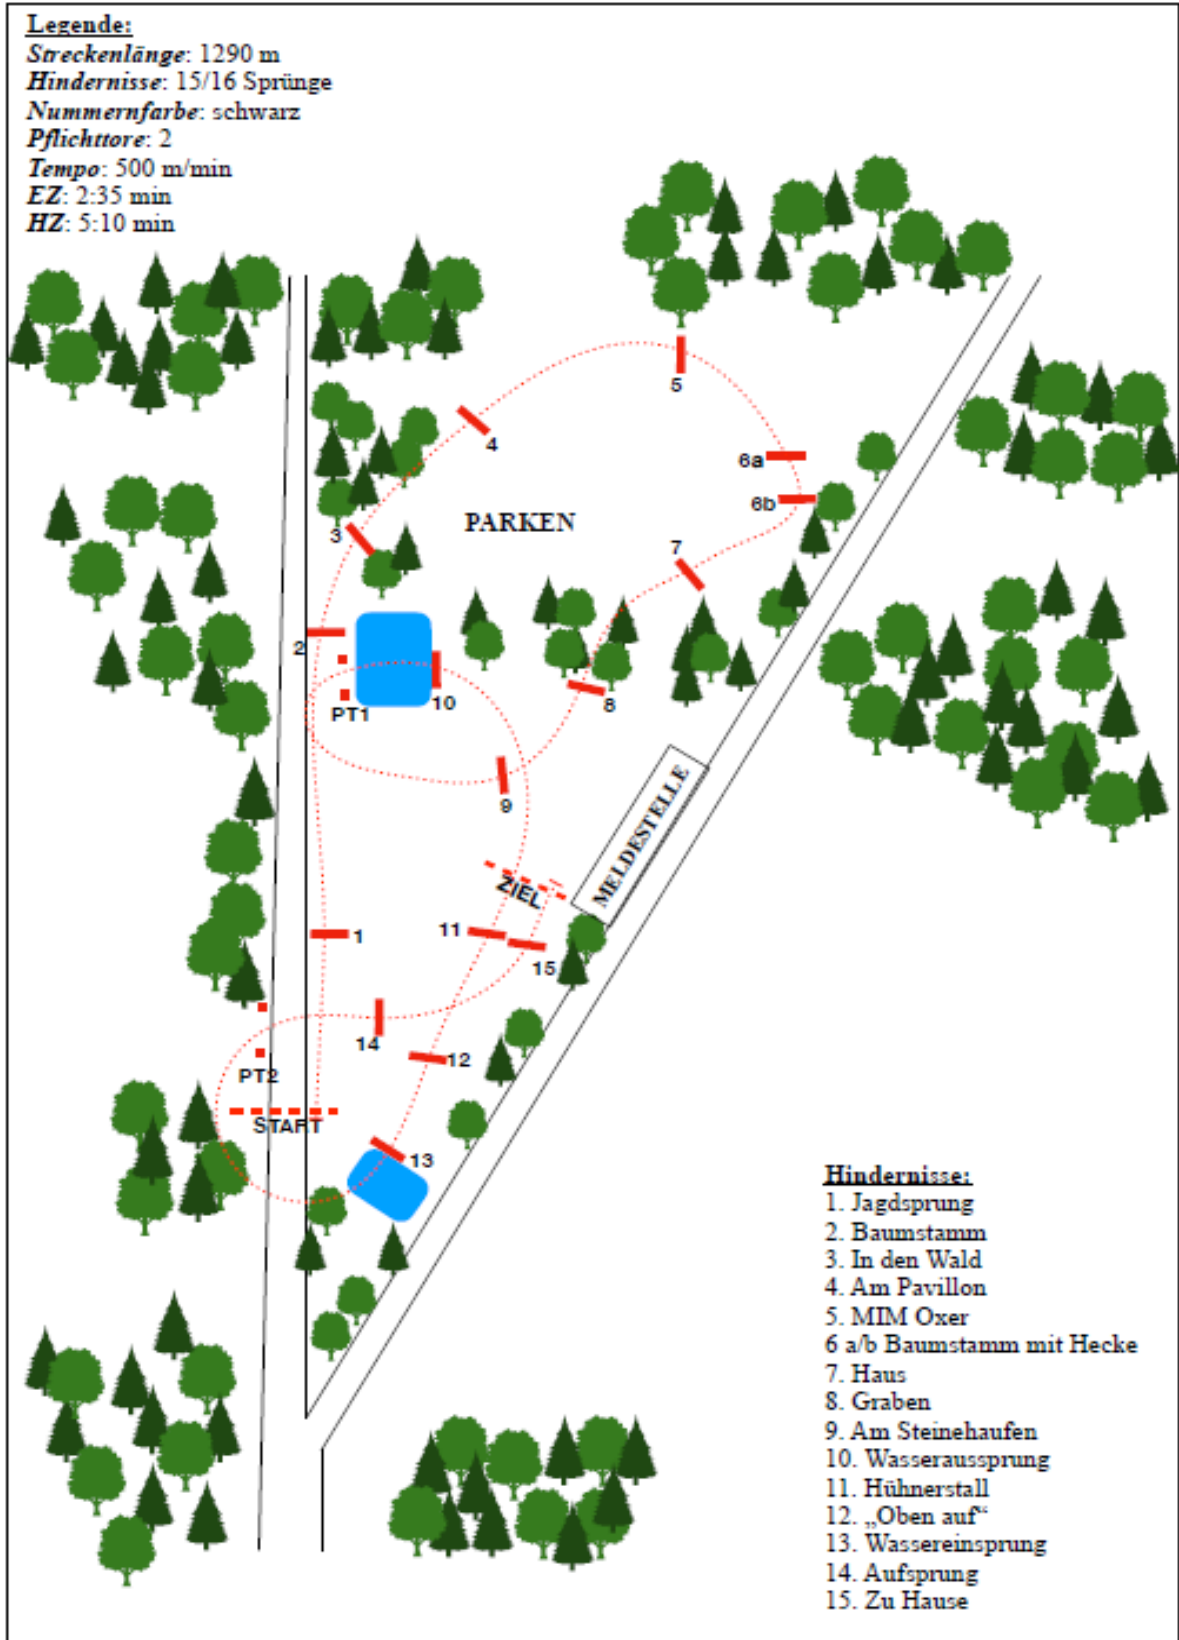

Mechtersen 22.06.2021 - Eignungsprüfung mit Gelände

Legende:
 Streckenlänge: m
 Hindernisse: 4
 Nummernfarbe: rot
 Pflichttore: 3

Mechterzen 22.06.2021 - Geländeprüfung Kl. A**

Mechtersen 22.06.2021 - Geländepferdeprüfung Kl. L