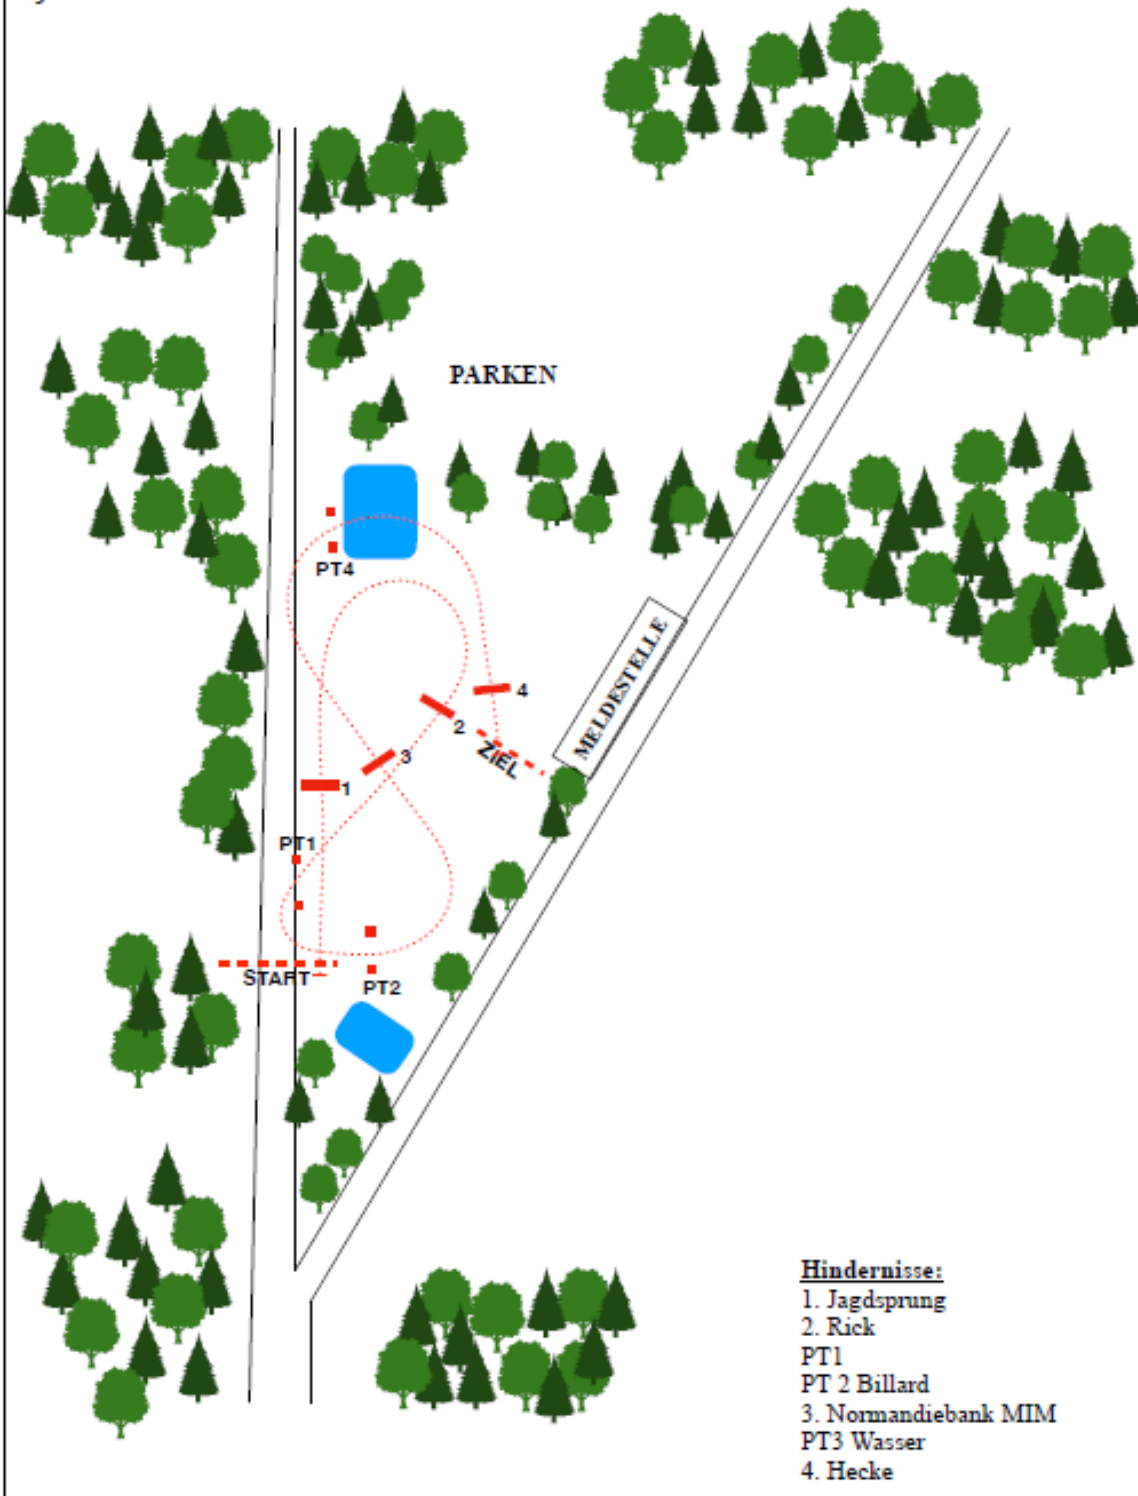

Mechtersen 22.06.2021 - Eignungsprüfung mit Gelände

Legende:
 Streckenlänge: m
 Hindernisse: 4
 Nummernfarbe: rot
 Pflichttore: 3

Mechterzen 22.06.2021 - Geländeprüfung Kl. A**

Mechtersen 22.06.2021 - Geländepferdeprüfung Kl. L