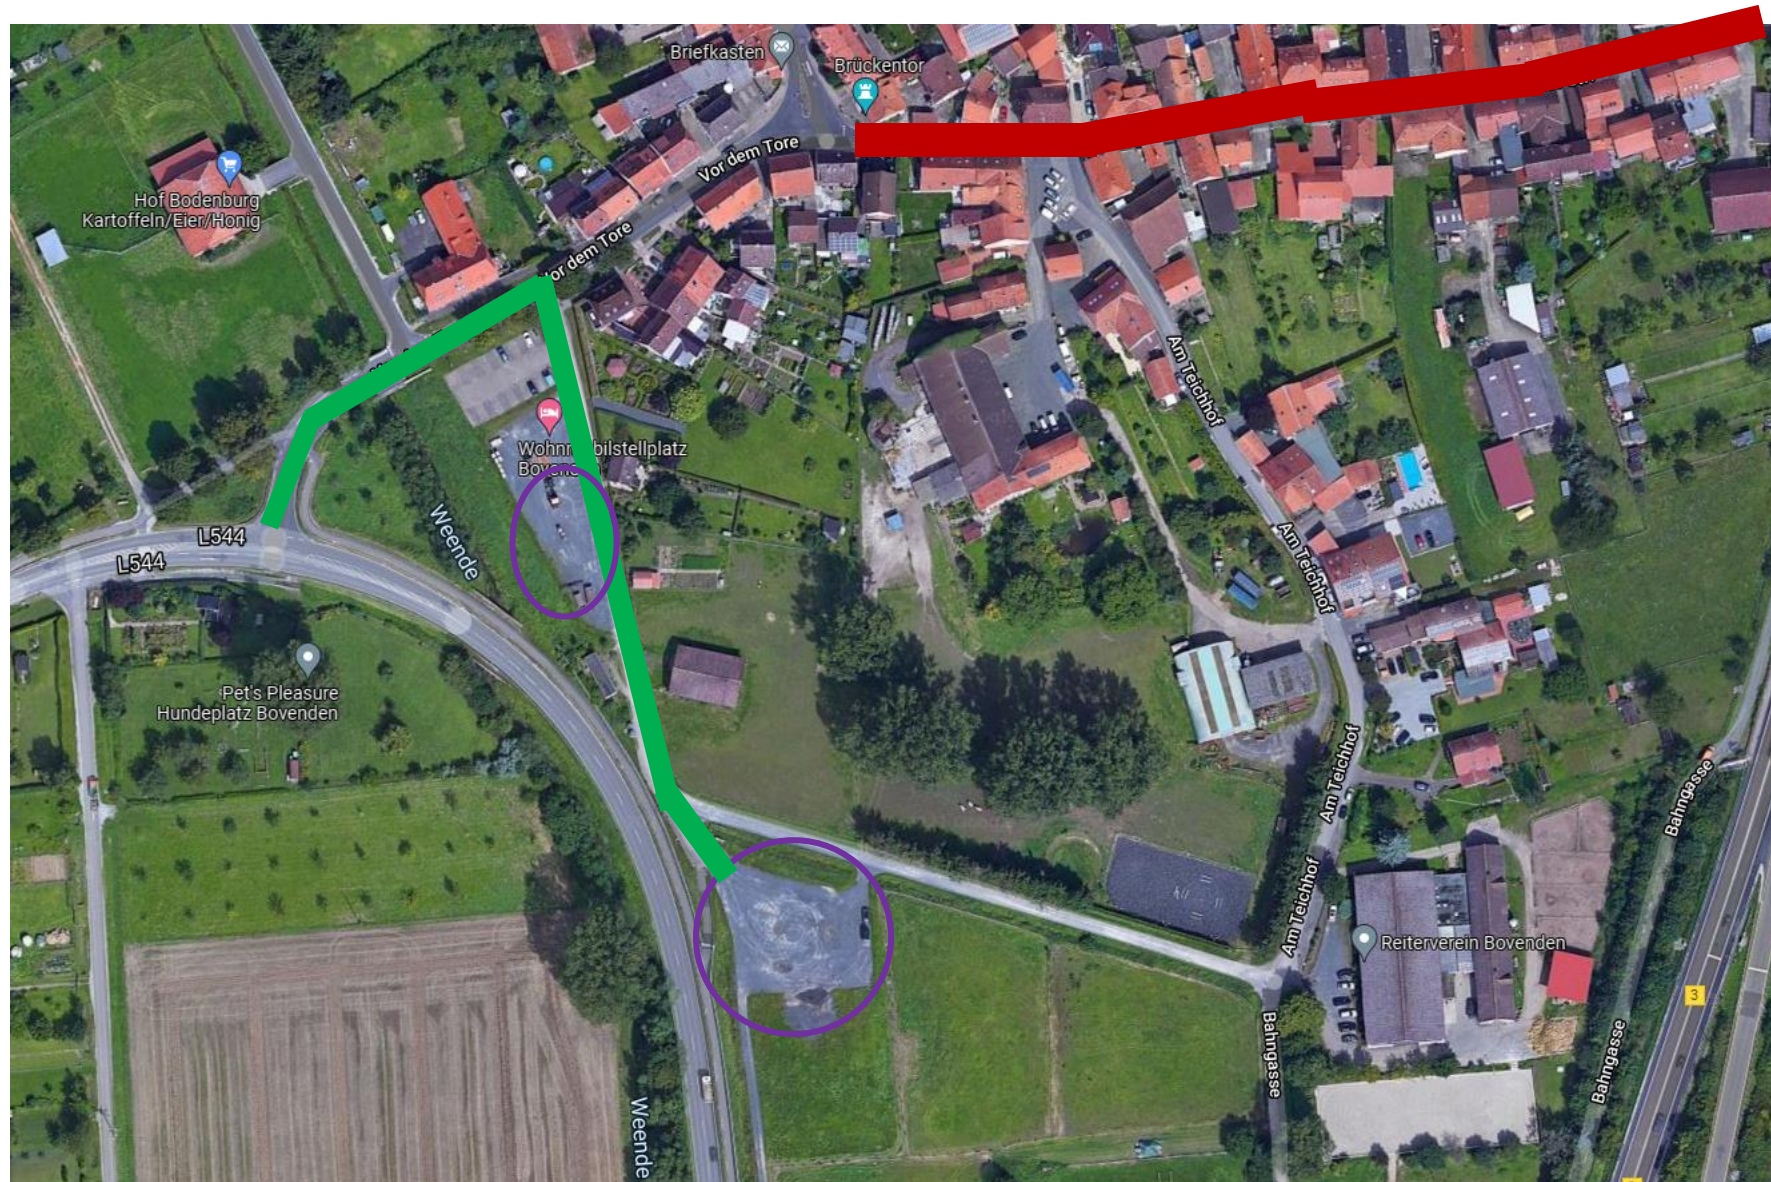

Anfahrtsskizze Anhängerparkplatz

Naviadresse: Vor dem Tore 13, 37120 Bovenden

Rot: Die „Breite Straße“ ist gesperrt (keine Wendemöglichkeit)

Grün: Zufahrt nur über die Straße „Vor dem Tore“

Lila: Anhängerparkplatz (Bitte die Wohnmobilstellplätze möglichst frei lassen)