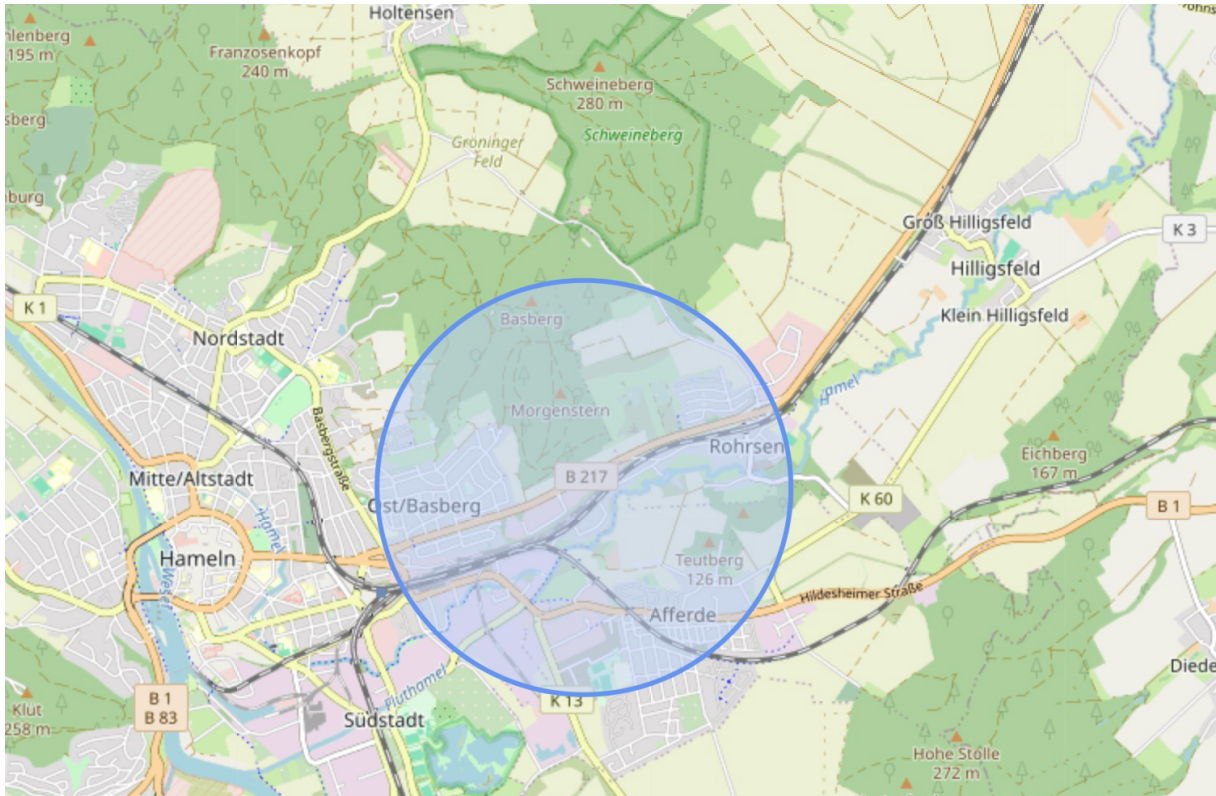

# Anfahrt WBO Turnier Reiterverein Hameln am 26.04.2026

Adresse: Tönebönweg 7, 31789 Hameln

Aufgrund einer Bombenentschärfung am BHW-Parkplatz wird der blau markierte Bereich gesperrt am 26.04.2026 sein. Die Zufahrten über die B 217 und B 1 nach Hameln sind gesperrt. Ebenso Teile der Basbergstraße und Hastenbecker Weg, Zufahrt über den Bahnhof ist nicht möglich. Bitte folgende Zufahrten beachten:

Aus Richtung Hannover, Springe, Bad Münden: Abfahrt in Hasperde über Unsen und Holtensen Richtung Hameln. Am 1. Kreisel in Hameln geradeaus über Schollerstraße, Süntelstraße, Kastanienwall, Ostertorwall und Ohsener Straße.

Aus Richtung Coppenbrügge, Elze, Hildesheim: Über Bisperode und Voremborg Richtung Tündern und L 424 (Hellwegskamp) Zufahrt über Hastenbeck nicht möglich.