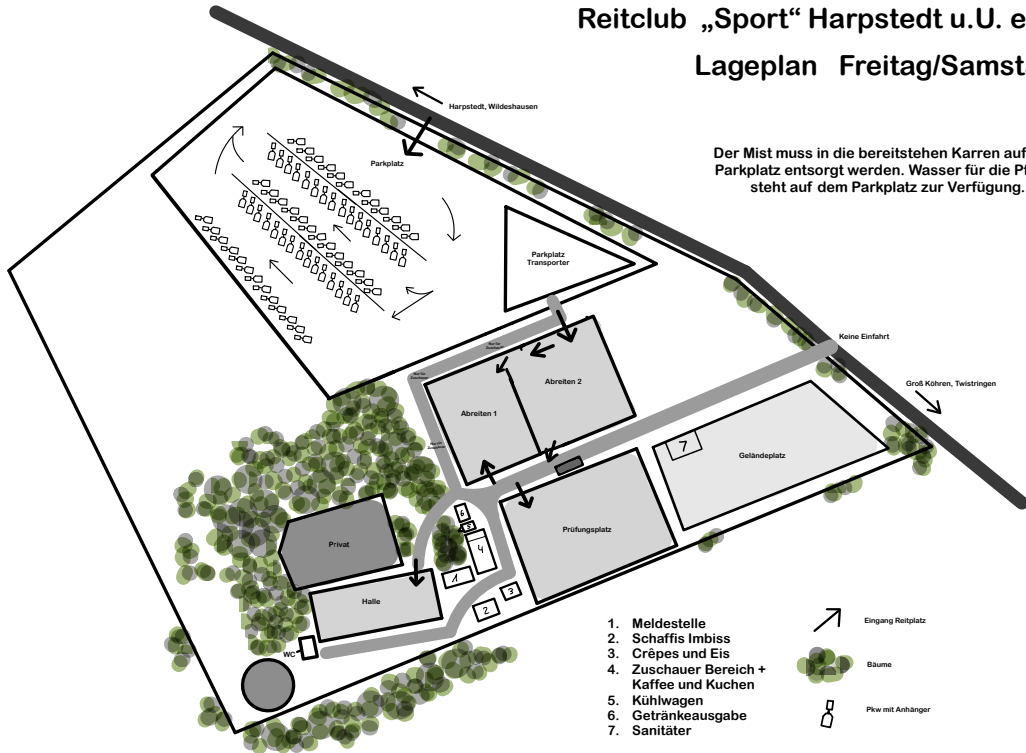

Reitclub „Sport“ Harpstedt u.U. e.V.

Lageplan Freitag/Samstag

Der Mist muss in die bereitstehenden Karren auf dem Parkplatz entsorgt werden. Wasser für die Pferde steht auf dem Parkplatz zur Verfügung.

Reitclub „Sport“ Harpstedt u.U. e.V.

Lageplan Sonntag

Der Mist muss in die bereitstehenden Karren auf dem Parkplatz entsorgt werden. Wasser für die Pferde steht auf dem Parkplatz zur Verfügung.