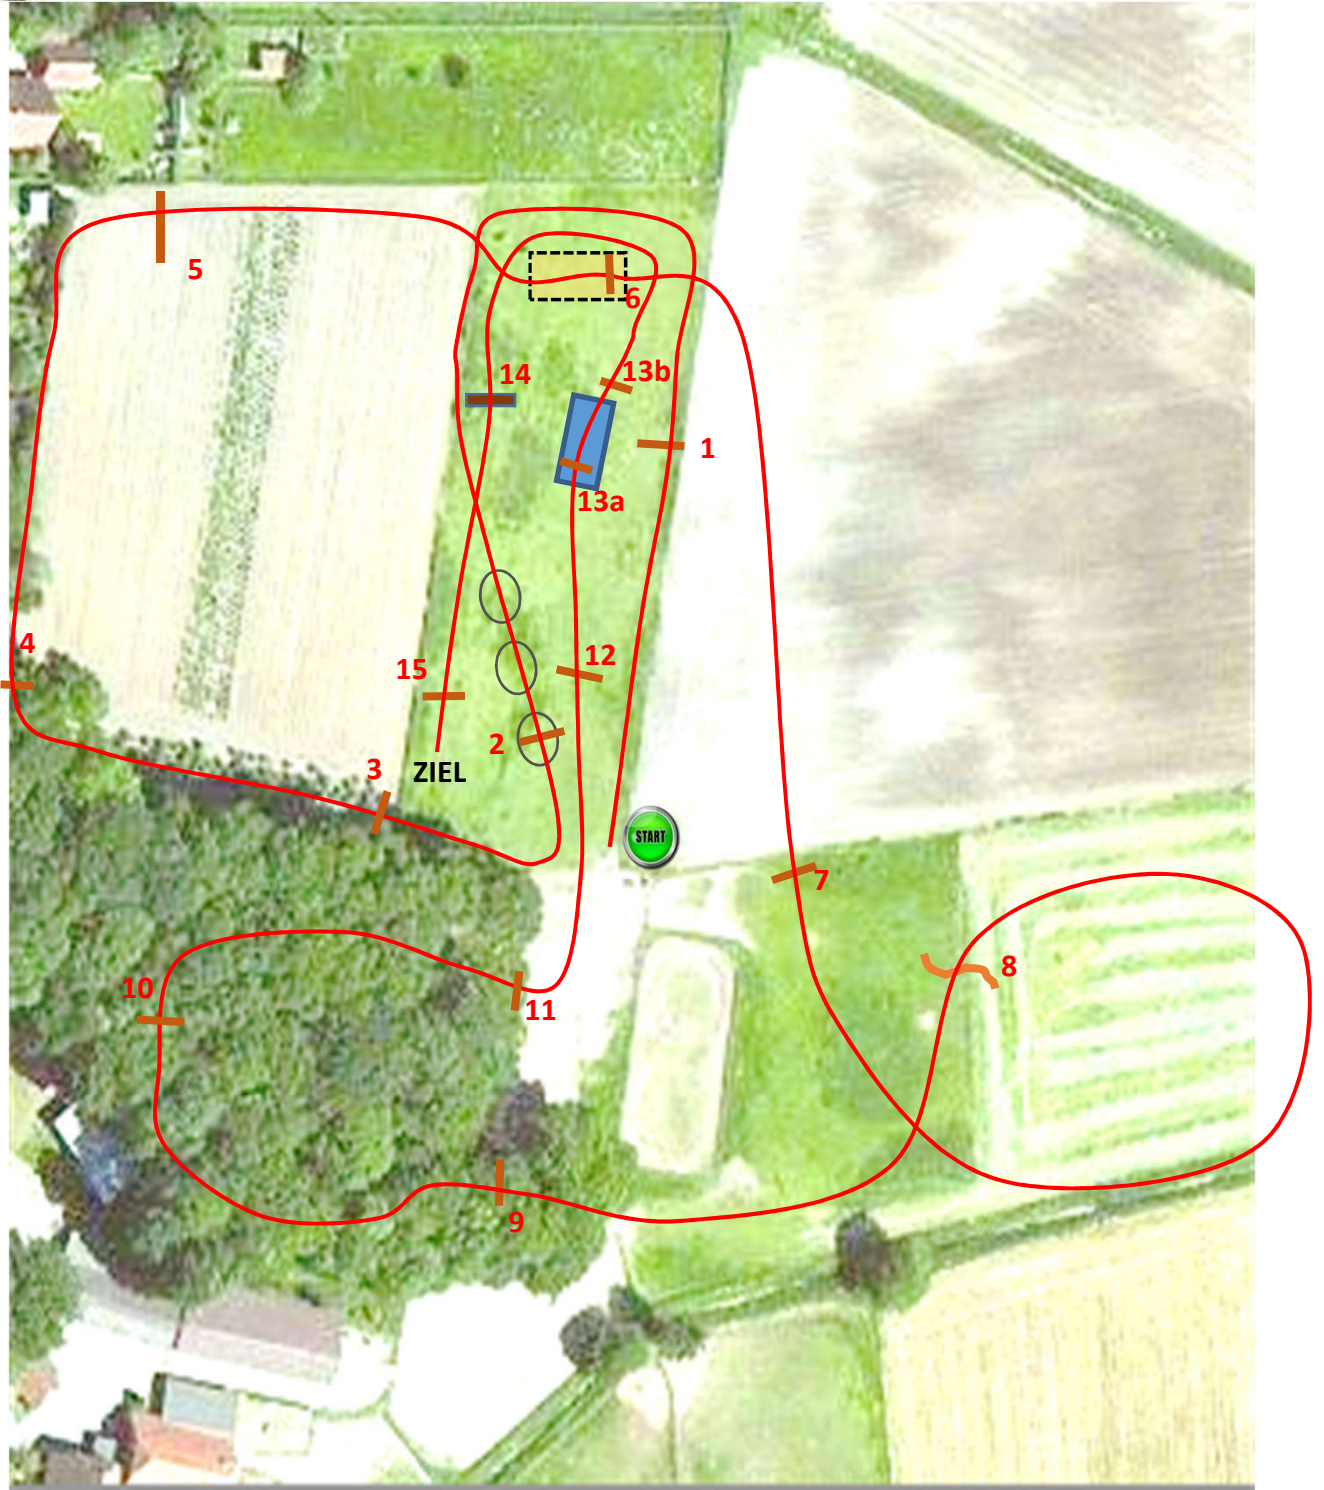

Finale Geländestrecke Goldene Schärpe RV Höven 2020

Finale Geländestrecke Goldene Schärpe RV Höven 2020

- 1 Guter Anfang Besen
- 2 Stamm auf der Wellenbahn
- 3 Heidegruß
- 4 Stamm mit Horn
- 5 Schwarzen Häuser
- 6 Absprung Billiard
- 7 Maisgatter
- 8 Erntedankburg
- 9 Eulenschneise
- 10 Fasanenimbiß
- 11 Hunteblick
- 12 Sylter Gruß
- 13 Wassereinritt und Entenhaus 13a & 13b
- 14 Ginstergraben
- 15 Steinhecke

- Streckenlänge: 1.470 m
- Bestzeit: 3 min 40 sek
- Höchstzeit: 7 min 20 sek
- Tempo 400 mtr/min