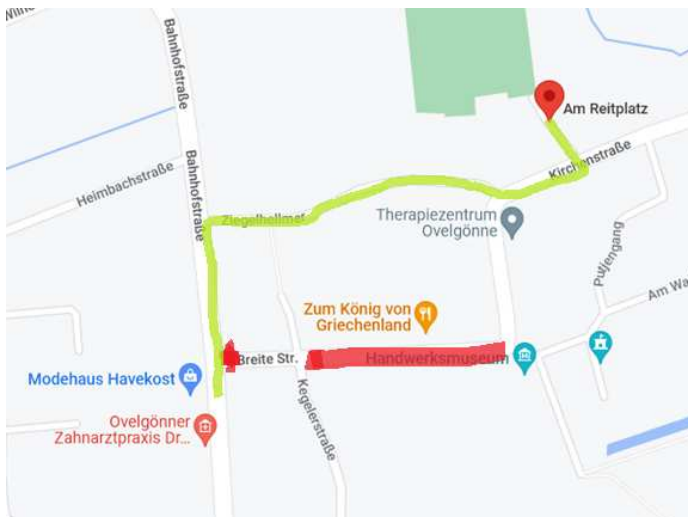

# Straßensperrung → Breite Straße

Samstag 14.05.2022 von ca. 10.00-15.00 Uhr

**Wir bitten alle Teilnehmer über die B212 auszuweichen und über die Golzwarder-Kreuzung nach Ovelgönne anzureisen.**

## Aus Richtung Oldenburg:

Im „neuen“ Kreisverkehr geradeaus Richtung Brake. An der LIDL-Kreuzung links Richtung Nordenham (B212); an der nächsten Kreuzung links Richtung Ovelgönne. Der Turnierplatz befindet sich nach dem Ortseingang auf der rechten Seite.

## Aus Richtung Elsfleth/Berne:

Bitte die B212 Richtung Nordenham weiterfahren; an der Golzwarder-Kreuzung links Richtung Ovelgönne. Der Turnierplatz befindet sich nach dem Ortseingang auf der rechten Seite.

### UMLEITUNG

Über die Bahnhofstr. in die Ziegelhellmer.  
Diese Straße ist verkehrsberuhigt und sehr eng  
Kaum Ausweichmöglichkeiten bei Gegenverkehr.

**Breite Str. → GESPERRT ca. 10.00-15.00 Uhr**