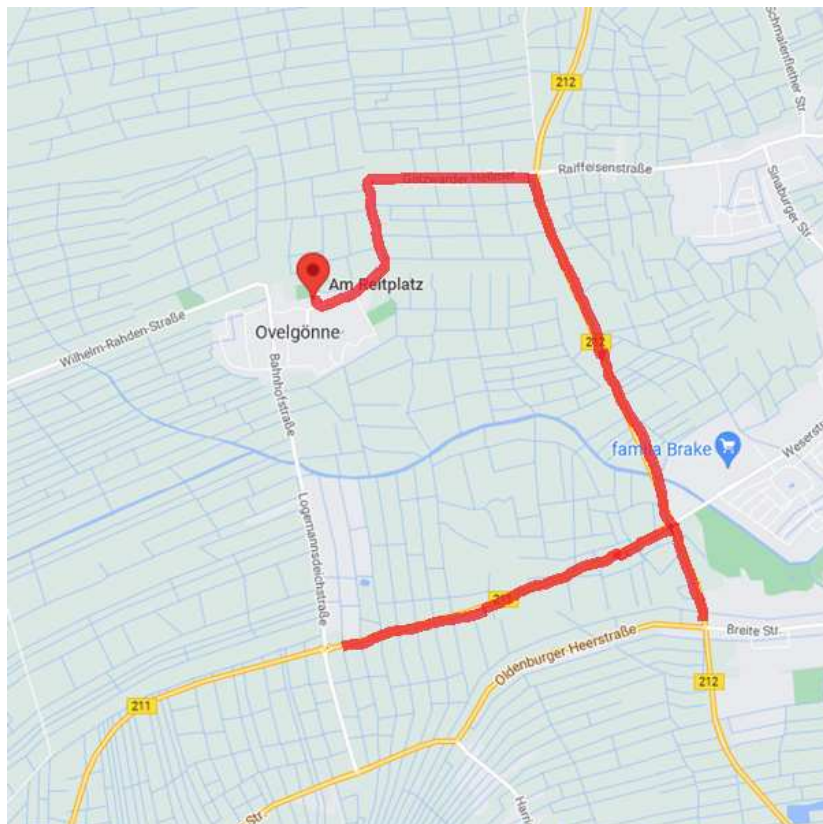

# Straßensperrung → Breite Straße

Samstag 14.05.2022 von ca. 10.00-15.00 Uhr

**Wir bitten alle Teilnehmer über die B212 auszuweichen und über die Golzwarder-Kreuzung nach Ovelgönne anzureisen.**

## Aus Richtung Oldenburg:

Im „neuen“ Kreisverkehr geradeaus Richtung Brake. An der LIDL-Kreuzung links Richtung Nordenham (B212); an der nächsten Kreuzung links Richtung Ovelgönne. Der Turnierplatz befindet sich nach dem Ortseingang auf der rechten Seite.

## Aus Richtung Elsfleth/Berne:

Bitte die B212 Richtung Nordenham weiterfahren; an der Golzwarder-Kreuzung links Richtung Ovelgönne. Der Turnierplatz befindet sich nach dem Ortseingang auf der rechten Seite.

### UMLEITUNG

Über die Bahnhofstr. in die Ziegelhellmer.  
Diese Straße ist verkehrsberuhigt und sehr eng  
Kaum Ausweichmöglichkeiten bei Gegenverkehr.

**Breite Str. → GESPERRT ca. 10.00-15.00 Uhr**