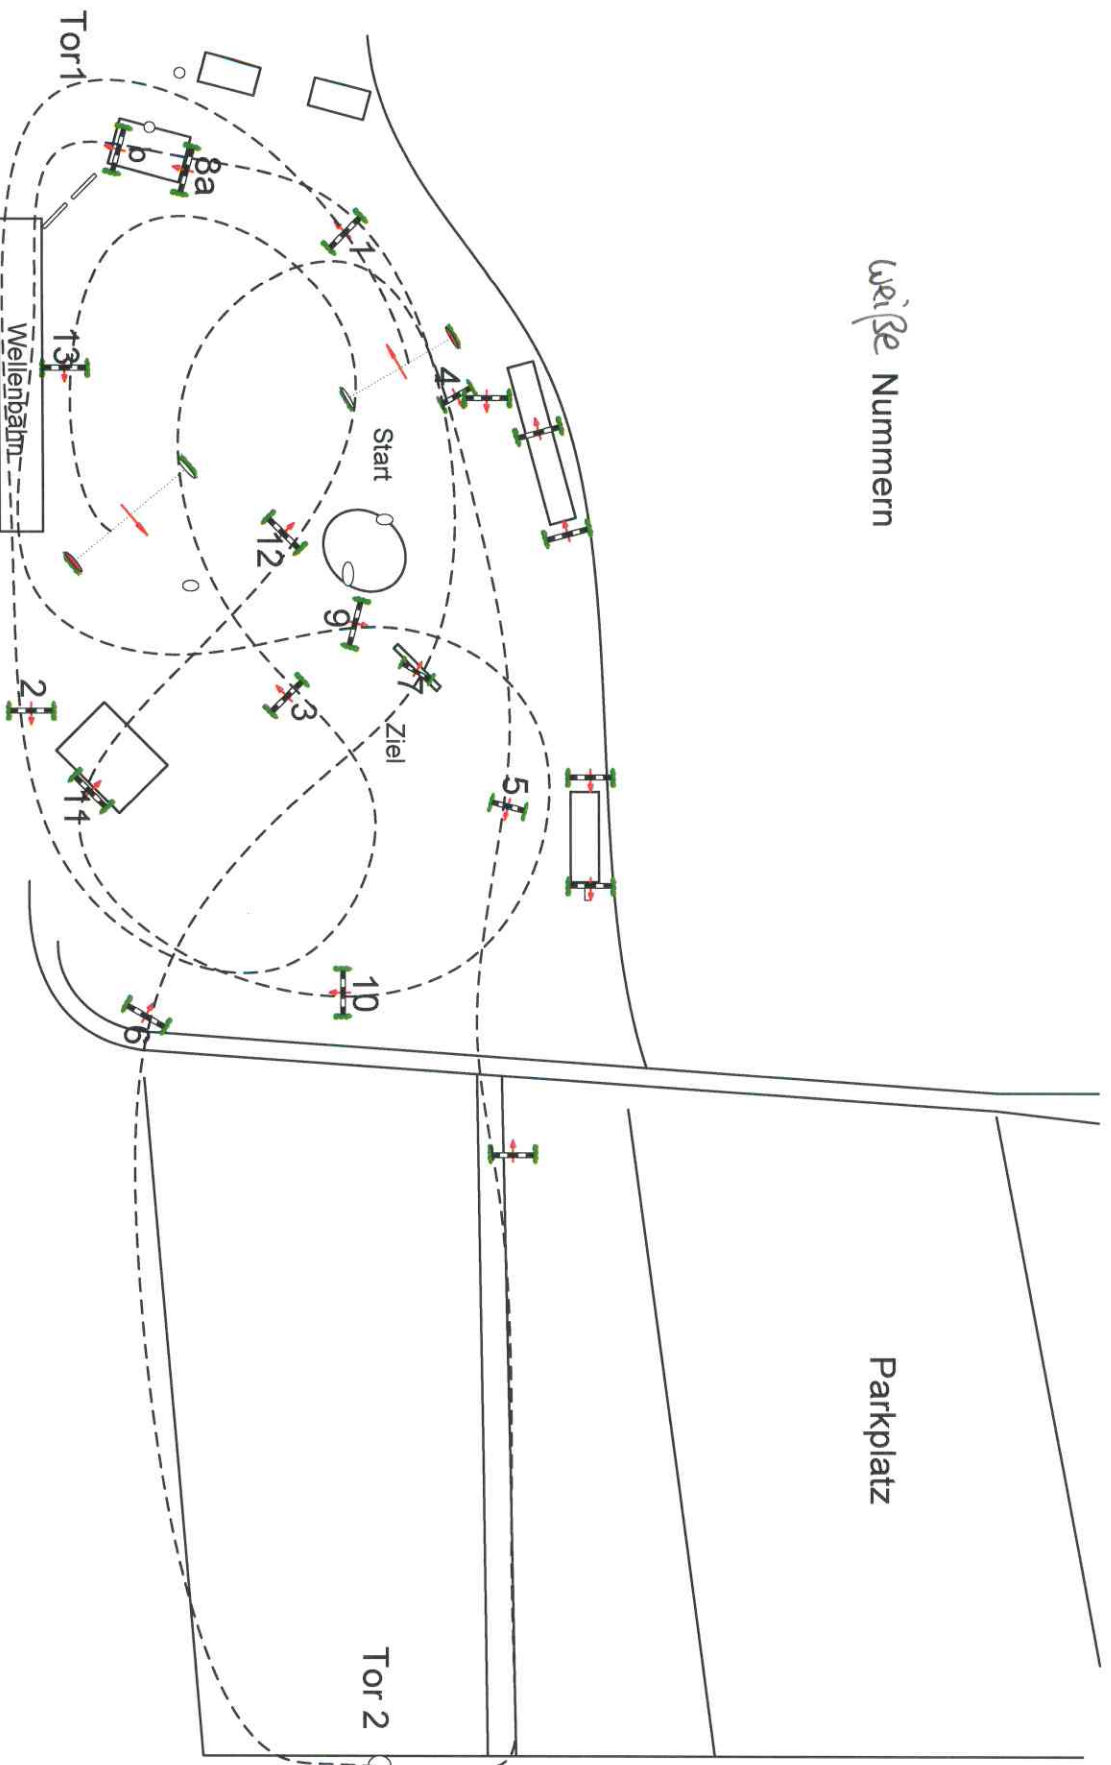

Oldendorf

Prüfung Nr.: 1 Stilgeländeritt

Klasse: E Samstag, 24. Juni 2023

Beginn: 14:45 Uhr

Weiße Nummern

Parkplatz

- Start
- 1 Zwergendach
- Tor 1
- 2 Schweinerücken
- 3 kleiner Baum
- 4 Bäumchen
- 5 Fasanenschütte
- Tor 2
- 6 in das Stadion
- 7 Trakeher
- 8 Trakeher
- 9 Rennbahnhecke
- 10 Zwergendach
- 11 Wasser
- 12 Blümchenkiste
- 13 Rennbahnhecke
- Ziel

Länge 1360

BZ 3:38

HZ 7:16

375/min