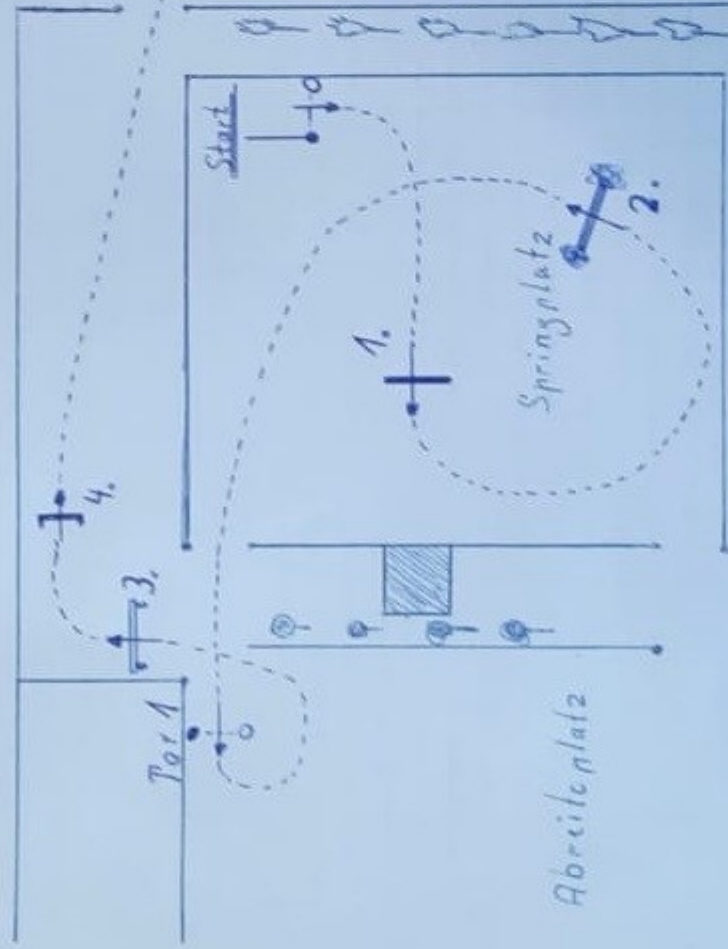

Osterbrock 13.4.2024

Gelände Kl. A \*

Weisse Nummern 1-18

Länge: 1500m

Tempo: 475m

Bestzeit: 189 Sek.

Höchstzeit: 378 Sek.

Hindernisse