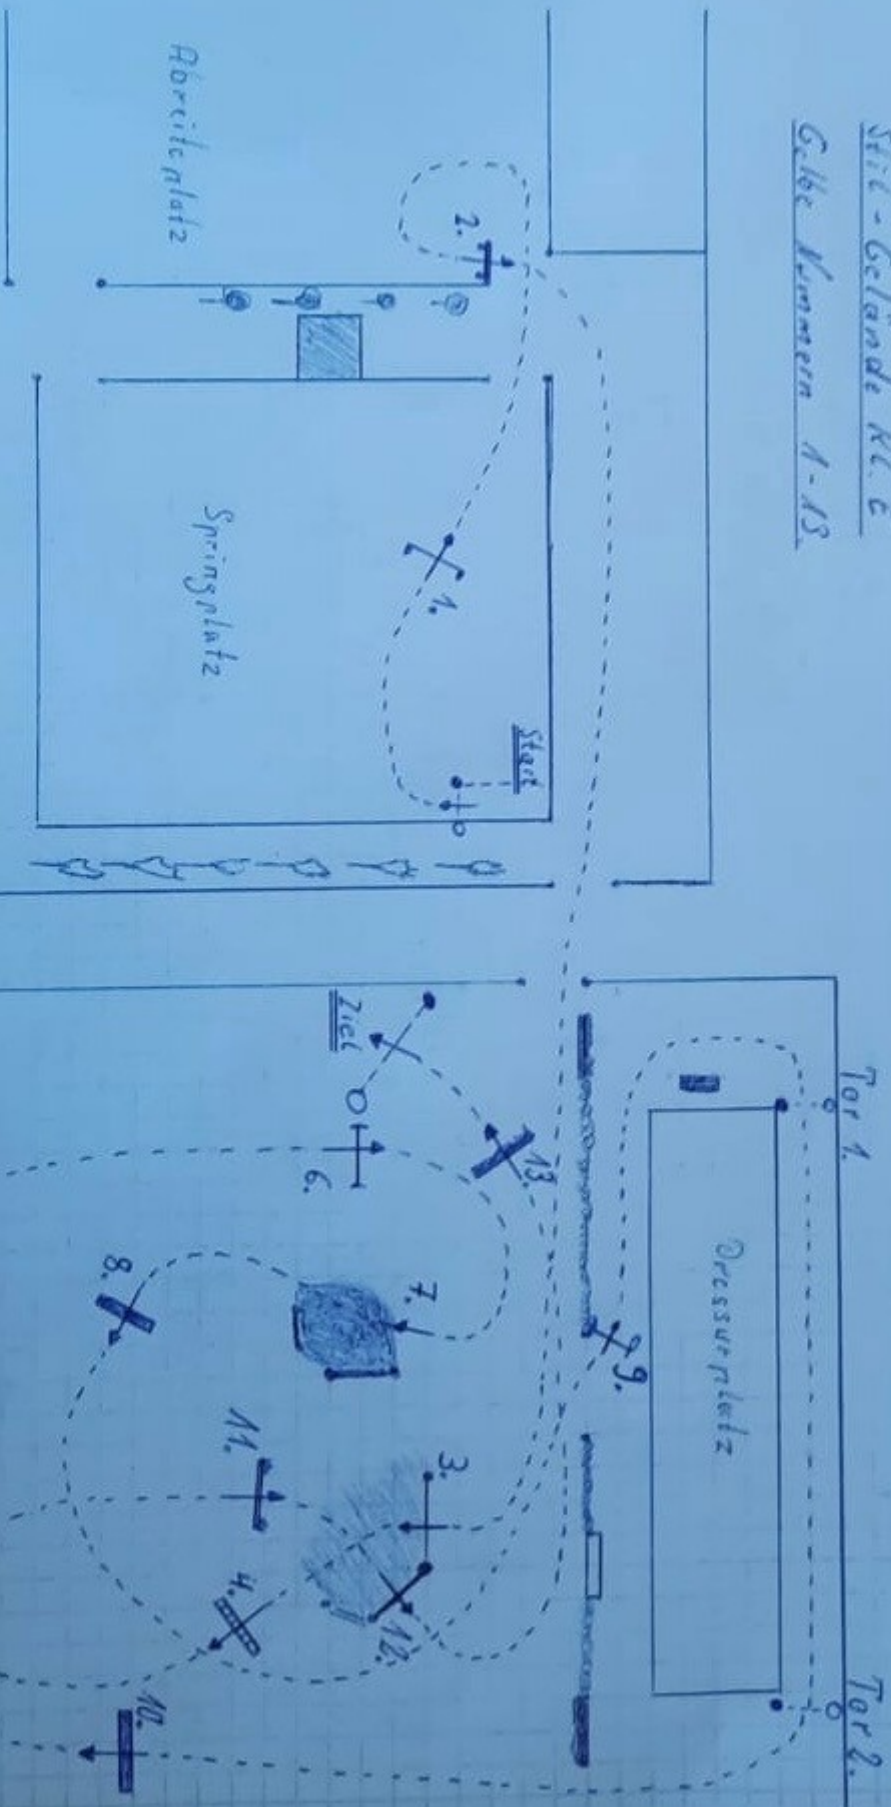

Osterbrook 13.9.2024

Stil-Gelände Kl. E

Gelbe Nummern 1-13

Länge: 1100 m

Tempo: 400 m

Bestzeit: 165 Sek.

Höchstzeit: 330 Sek.