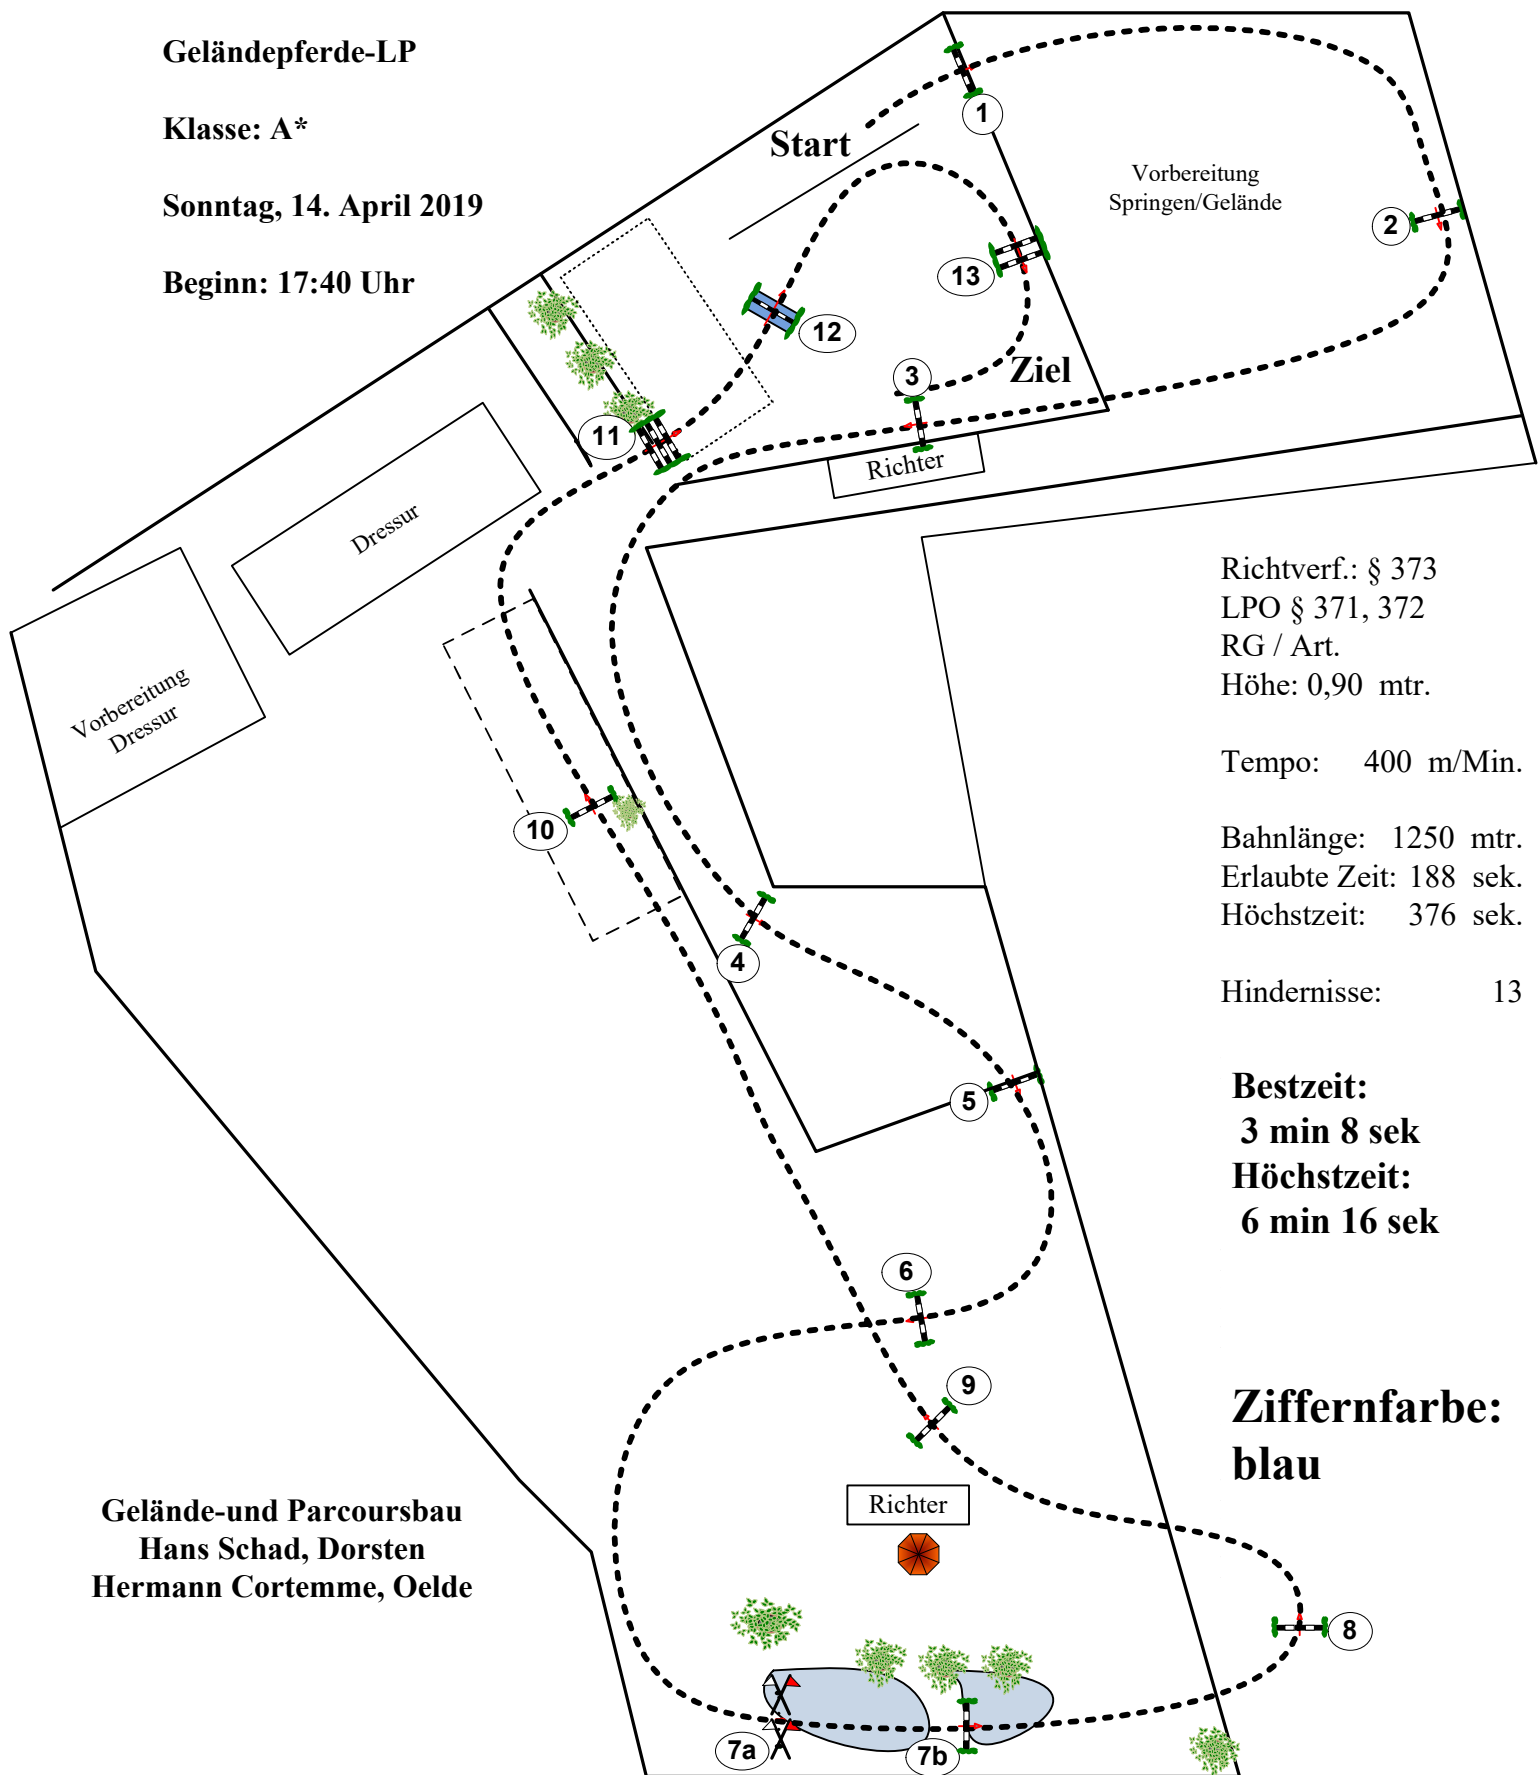

# Vielseitigkeit RV Ostenfelde-Beelen 2019

Prüfung Nr.: 23

Youngster Tour

Geländepferde-LP

Klasse: A\*

Sonntag, 14. April 2019

Beginn: 17:40 Uhr

Richtverf.: § 373

LPO § 371, 372

RG / Art.

Höhe: 0,90 mtr.

Tempo: 400 m/Min.

Bahnlänge: 1250 mtr.

Erlaubte Zeit: 188 sek.

Höchstzeit: 376 sek.

Hindernisse: 13

**Bestzeit:**

**3 min 8 sek**

**Höchstzeit:**

**6 min 16 sek**

**Ziffernfarbe:**

**blau**

Gelände-und Parcoursbau  
Hans Schad, Dorsten  
Hermann Cortemme, Oelde