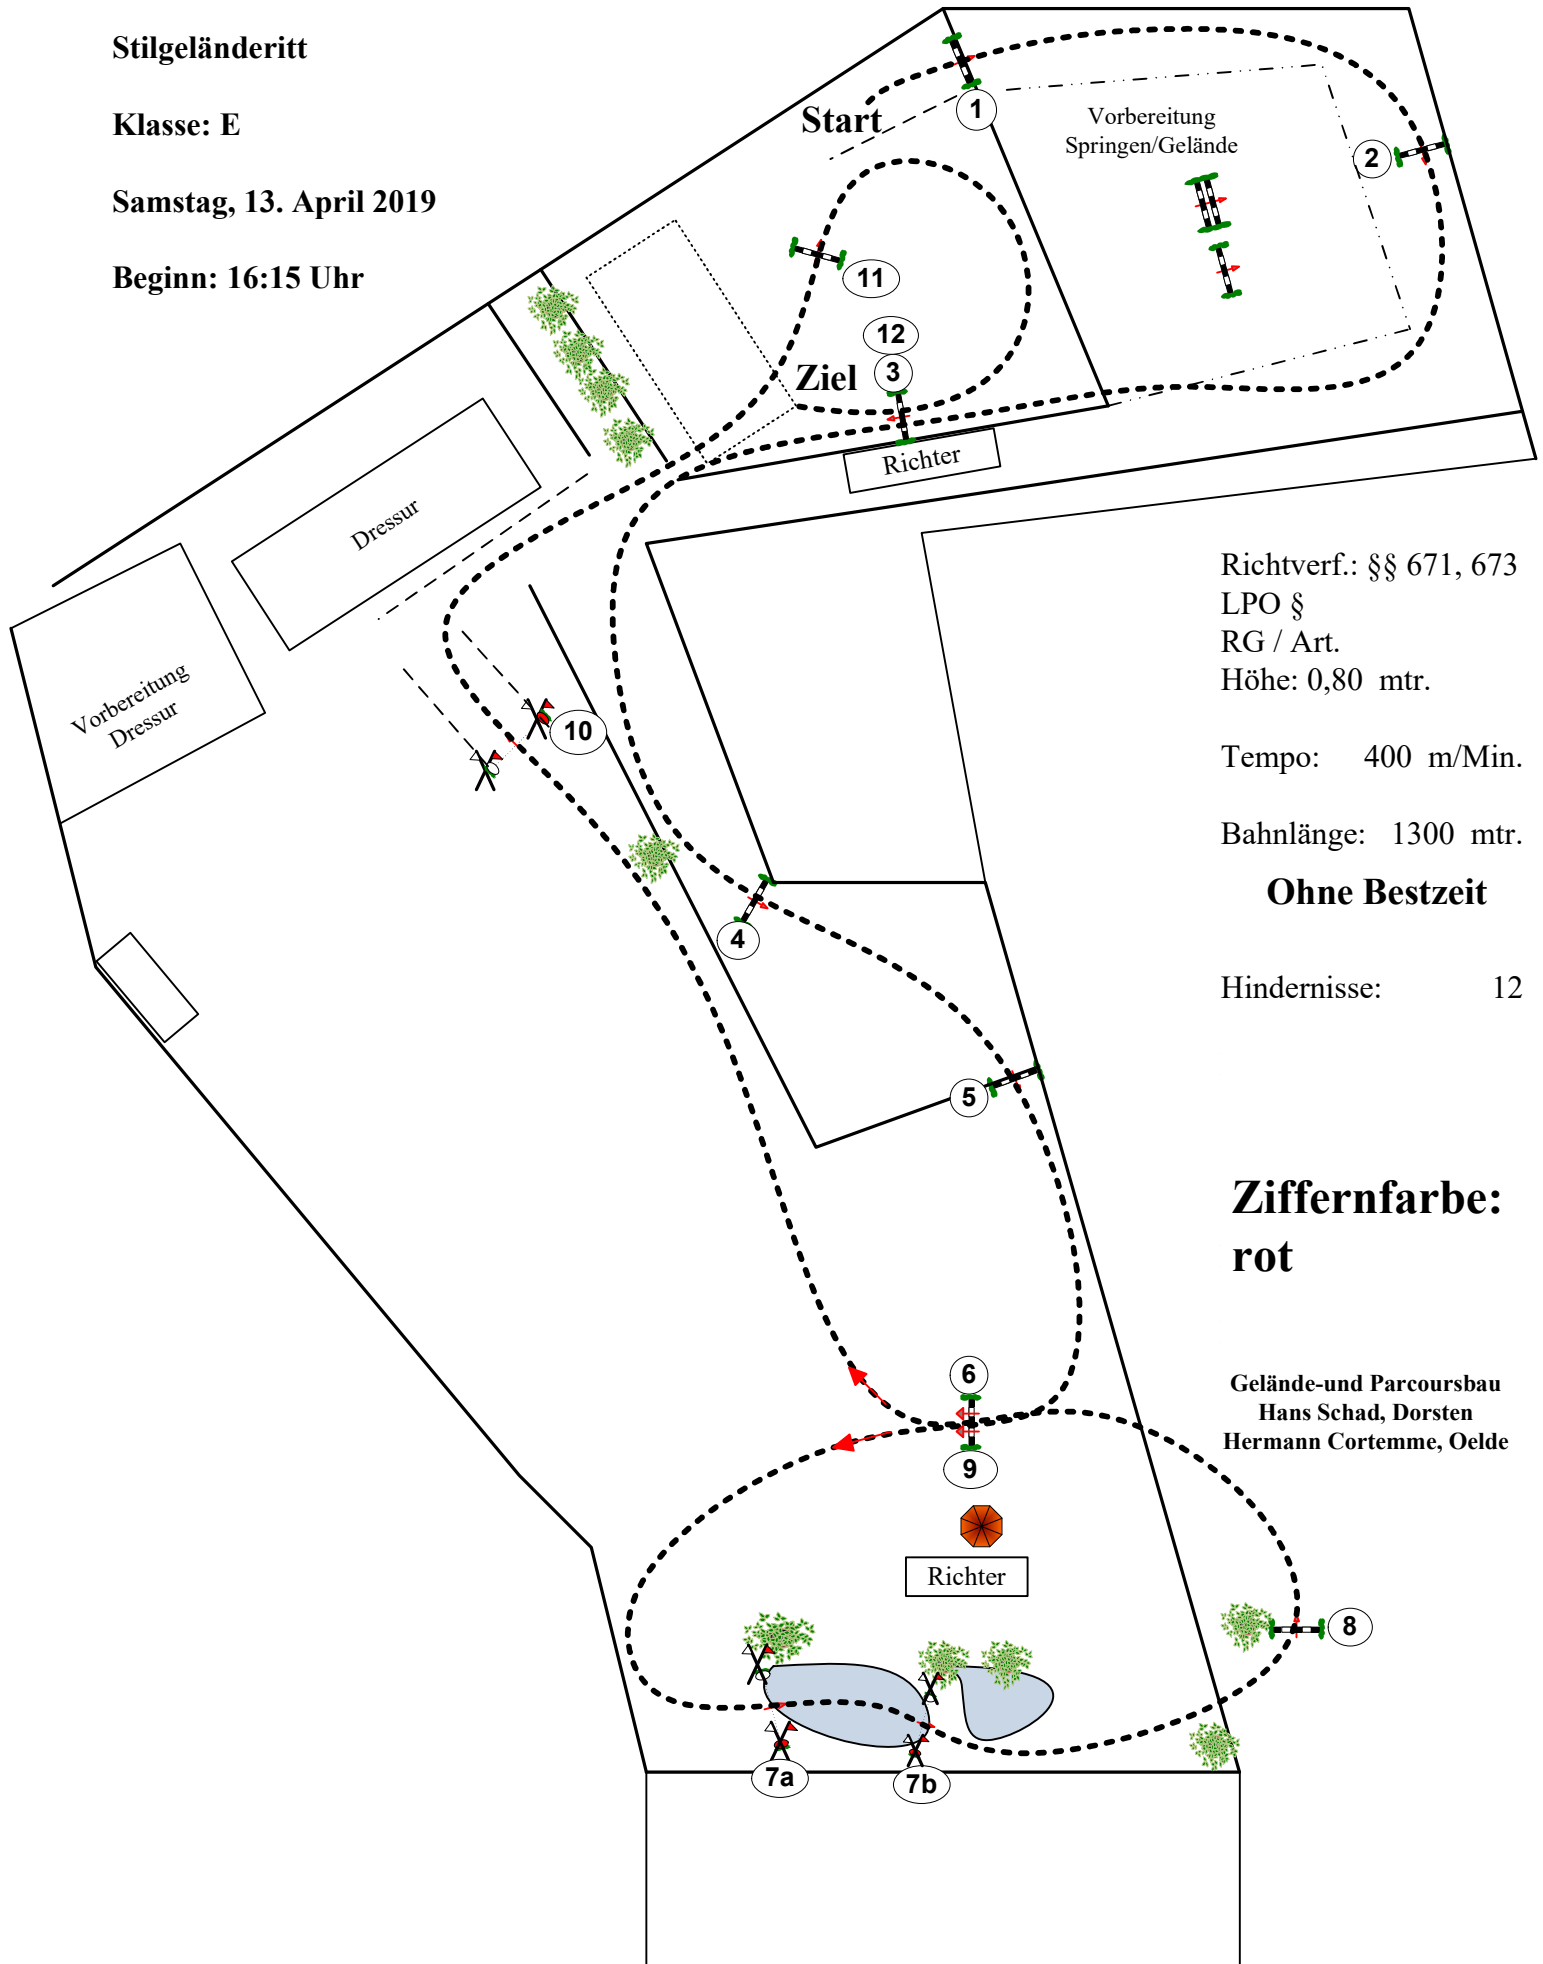

Prüfung Nr.: 15

Vielseitigkeit RV Ostensfelde-Beelen 2019

Nationale Tour

Stilgeländeritt

Klasse: E

Samstag, 13. April 2019

Beginn: 16:15 Uhr

Richtverf.: §§ 671, 673
LPO §
RG / Art.
Höhe: 0,80 mtr.

Tempo: 400 m/Min.

Bahnlänge: 1300 mtr.

Ohne Bestzeit

Hindernisse: 12

**Ziffernfarbe:
rot**

Gelände-und Parcoursbau
Hans Schad, Dorsten
Hermann Cortemme, Oelde