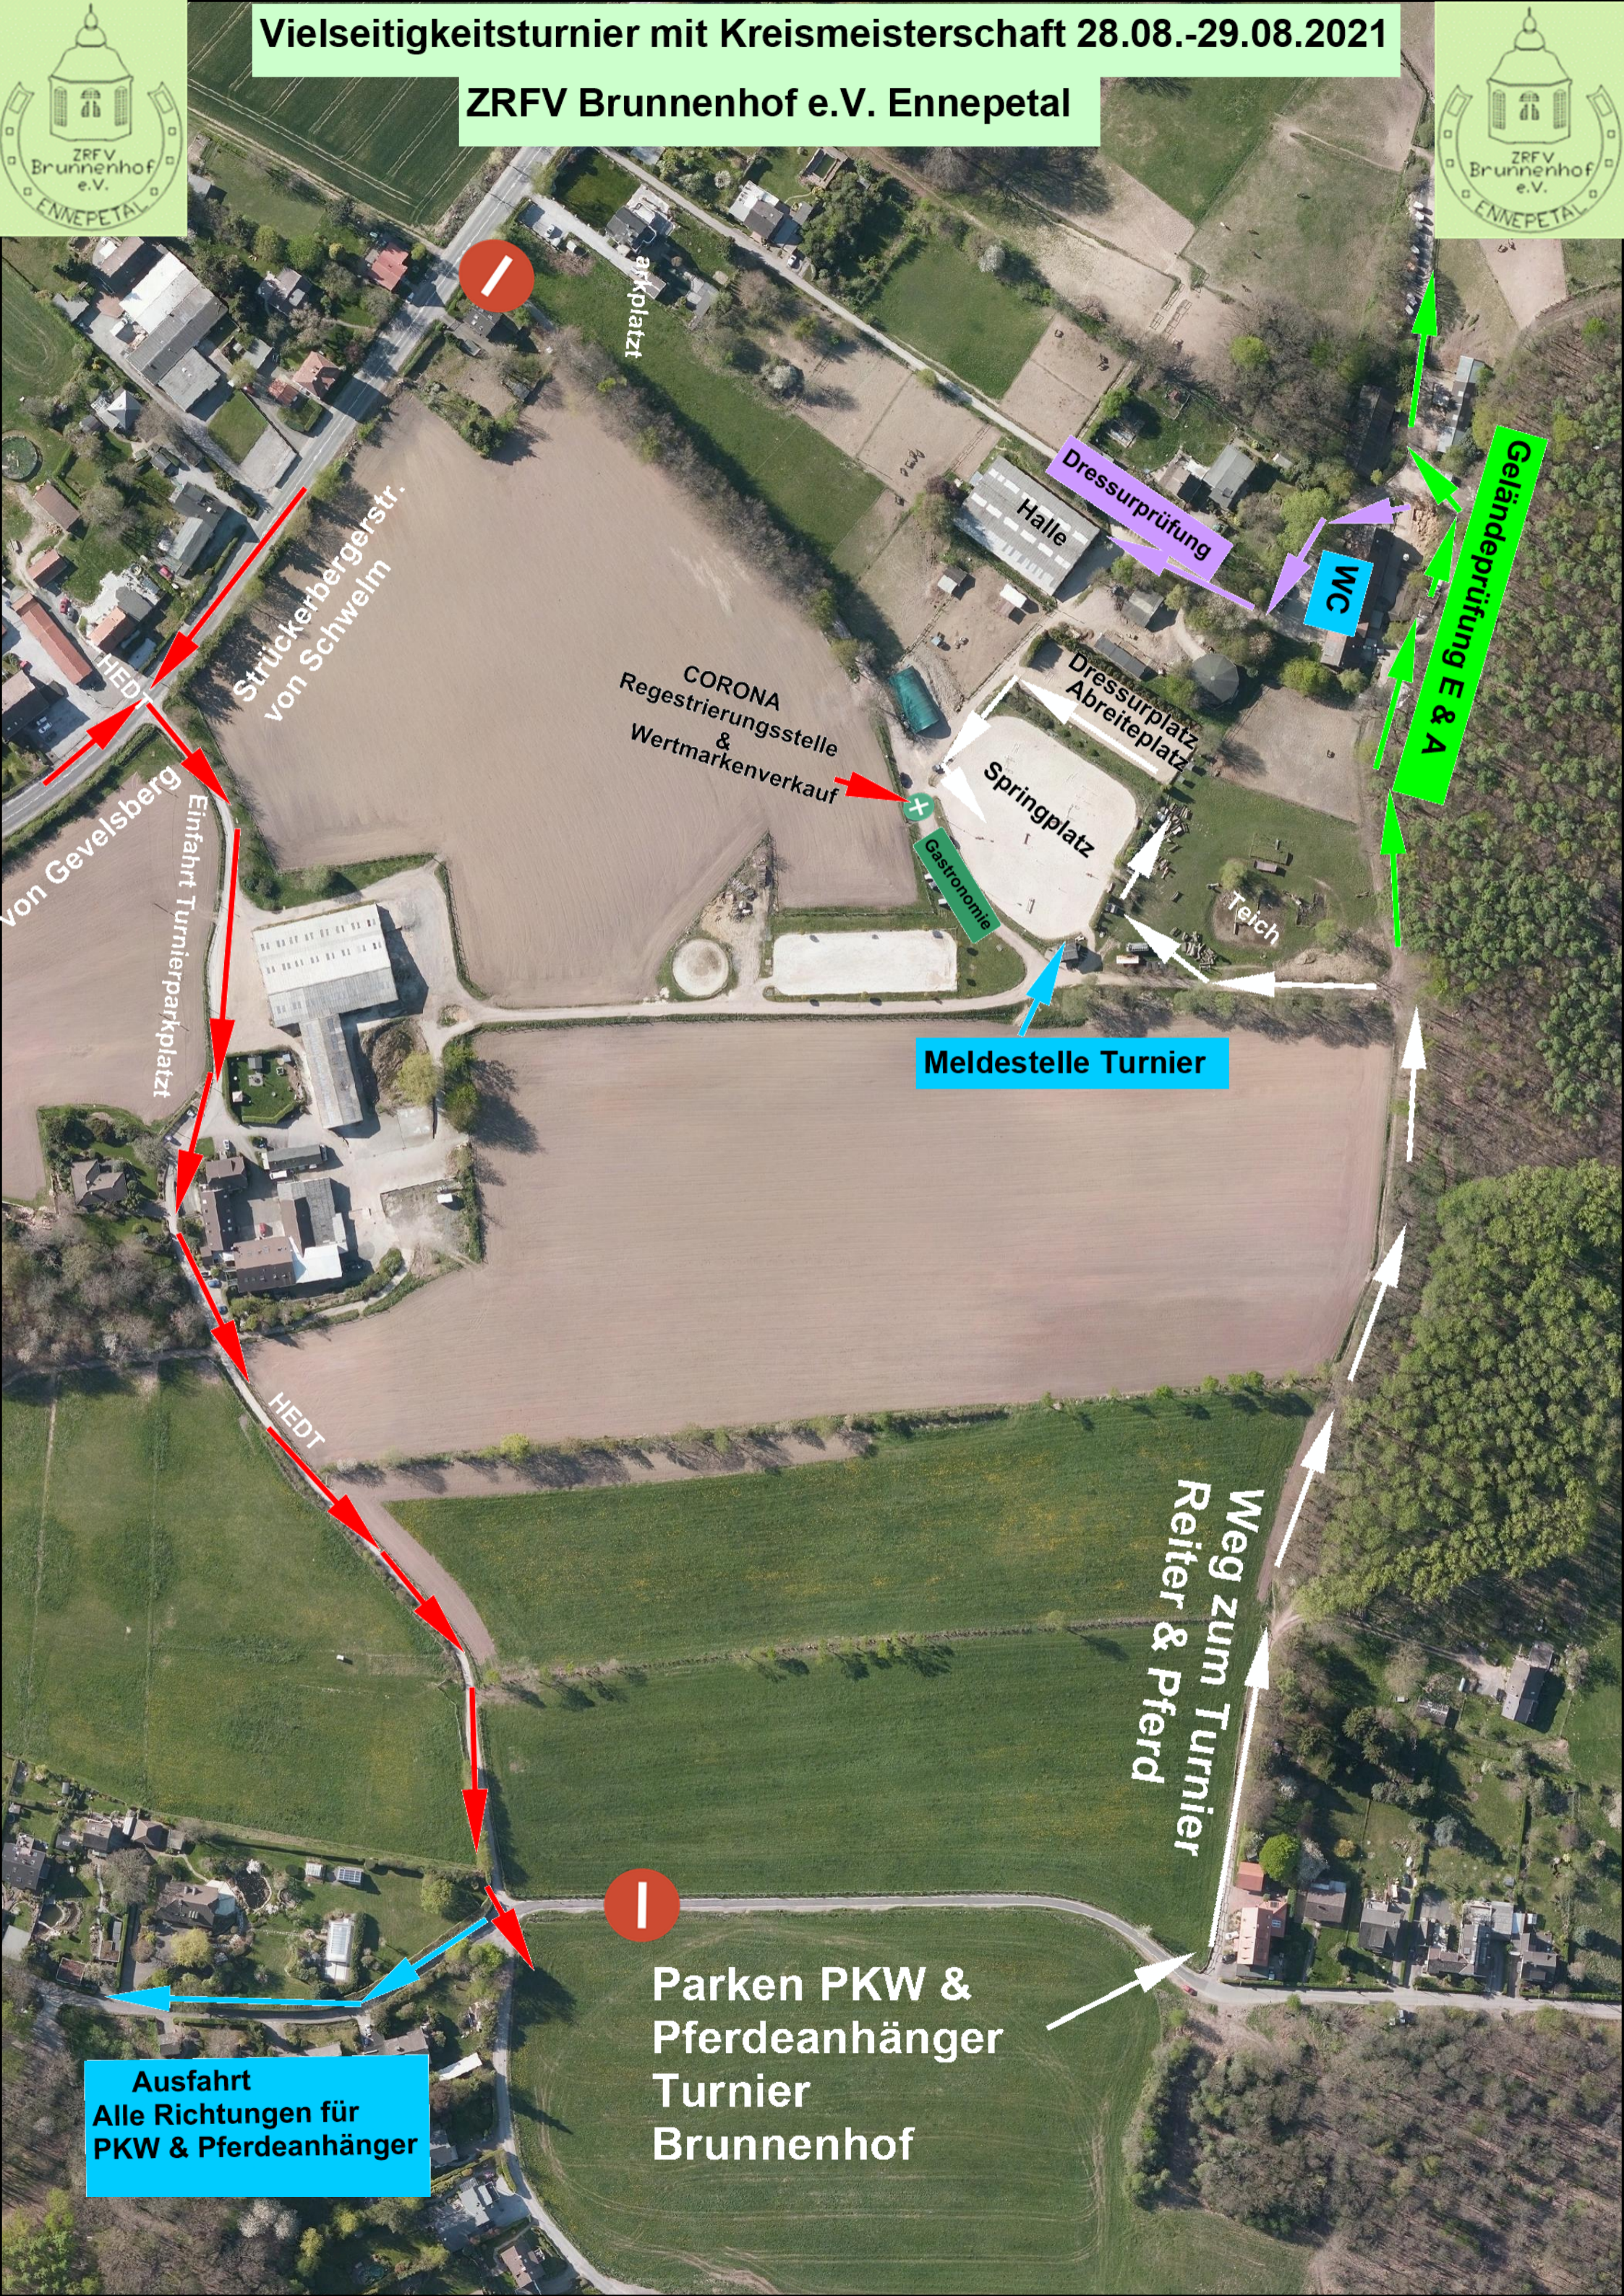

Vielseitigkeitsturnier mit Kreismeisterschaft 28.08.-29.08.2021

ZRFV Brunnenhof e.V. Ennepetal

Marktplatz

Strückerbergerstr.
von Schwelm

Dressurprüfung

WC

Geländeprüfung E & A

Halle

Dressurplatz
Abreiteplatz

CORONA
Registrierungsstelle
&
Wertmarkenverkauf

Springplatz

Gastronomie

Teich

Meldestelle Turnier

von Gevelsberg
Einfahrt Turnierparkplatz

HEDT

Weg zum Turnier
Reiter & Pferd

Parken PKW &
Pferdeanhänger
Turnier
Brunnenhof

Ausfahrt
Alle Richtungen für
PKW & Pferdeanhänger