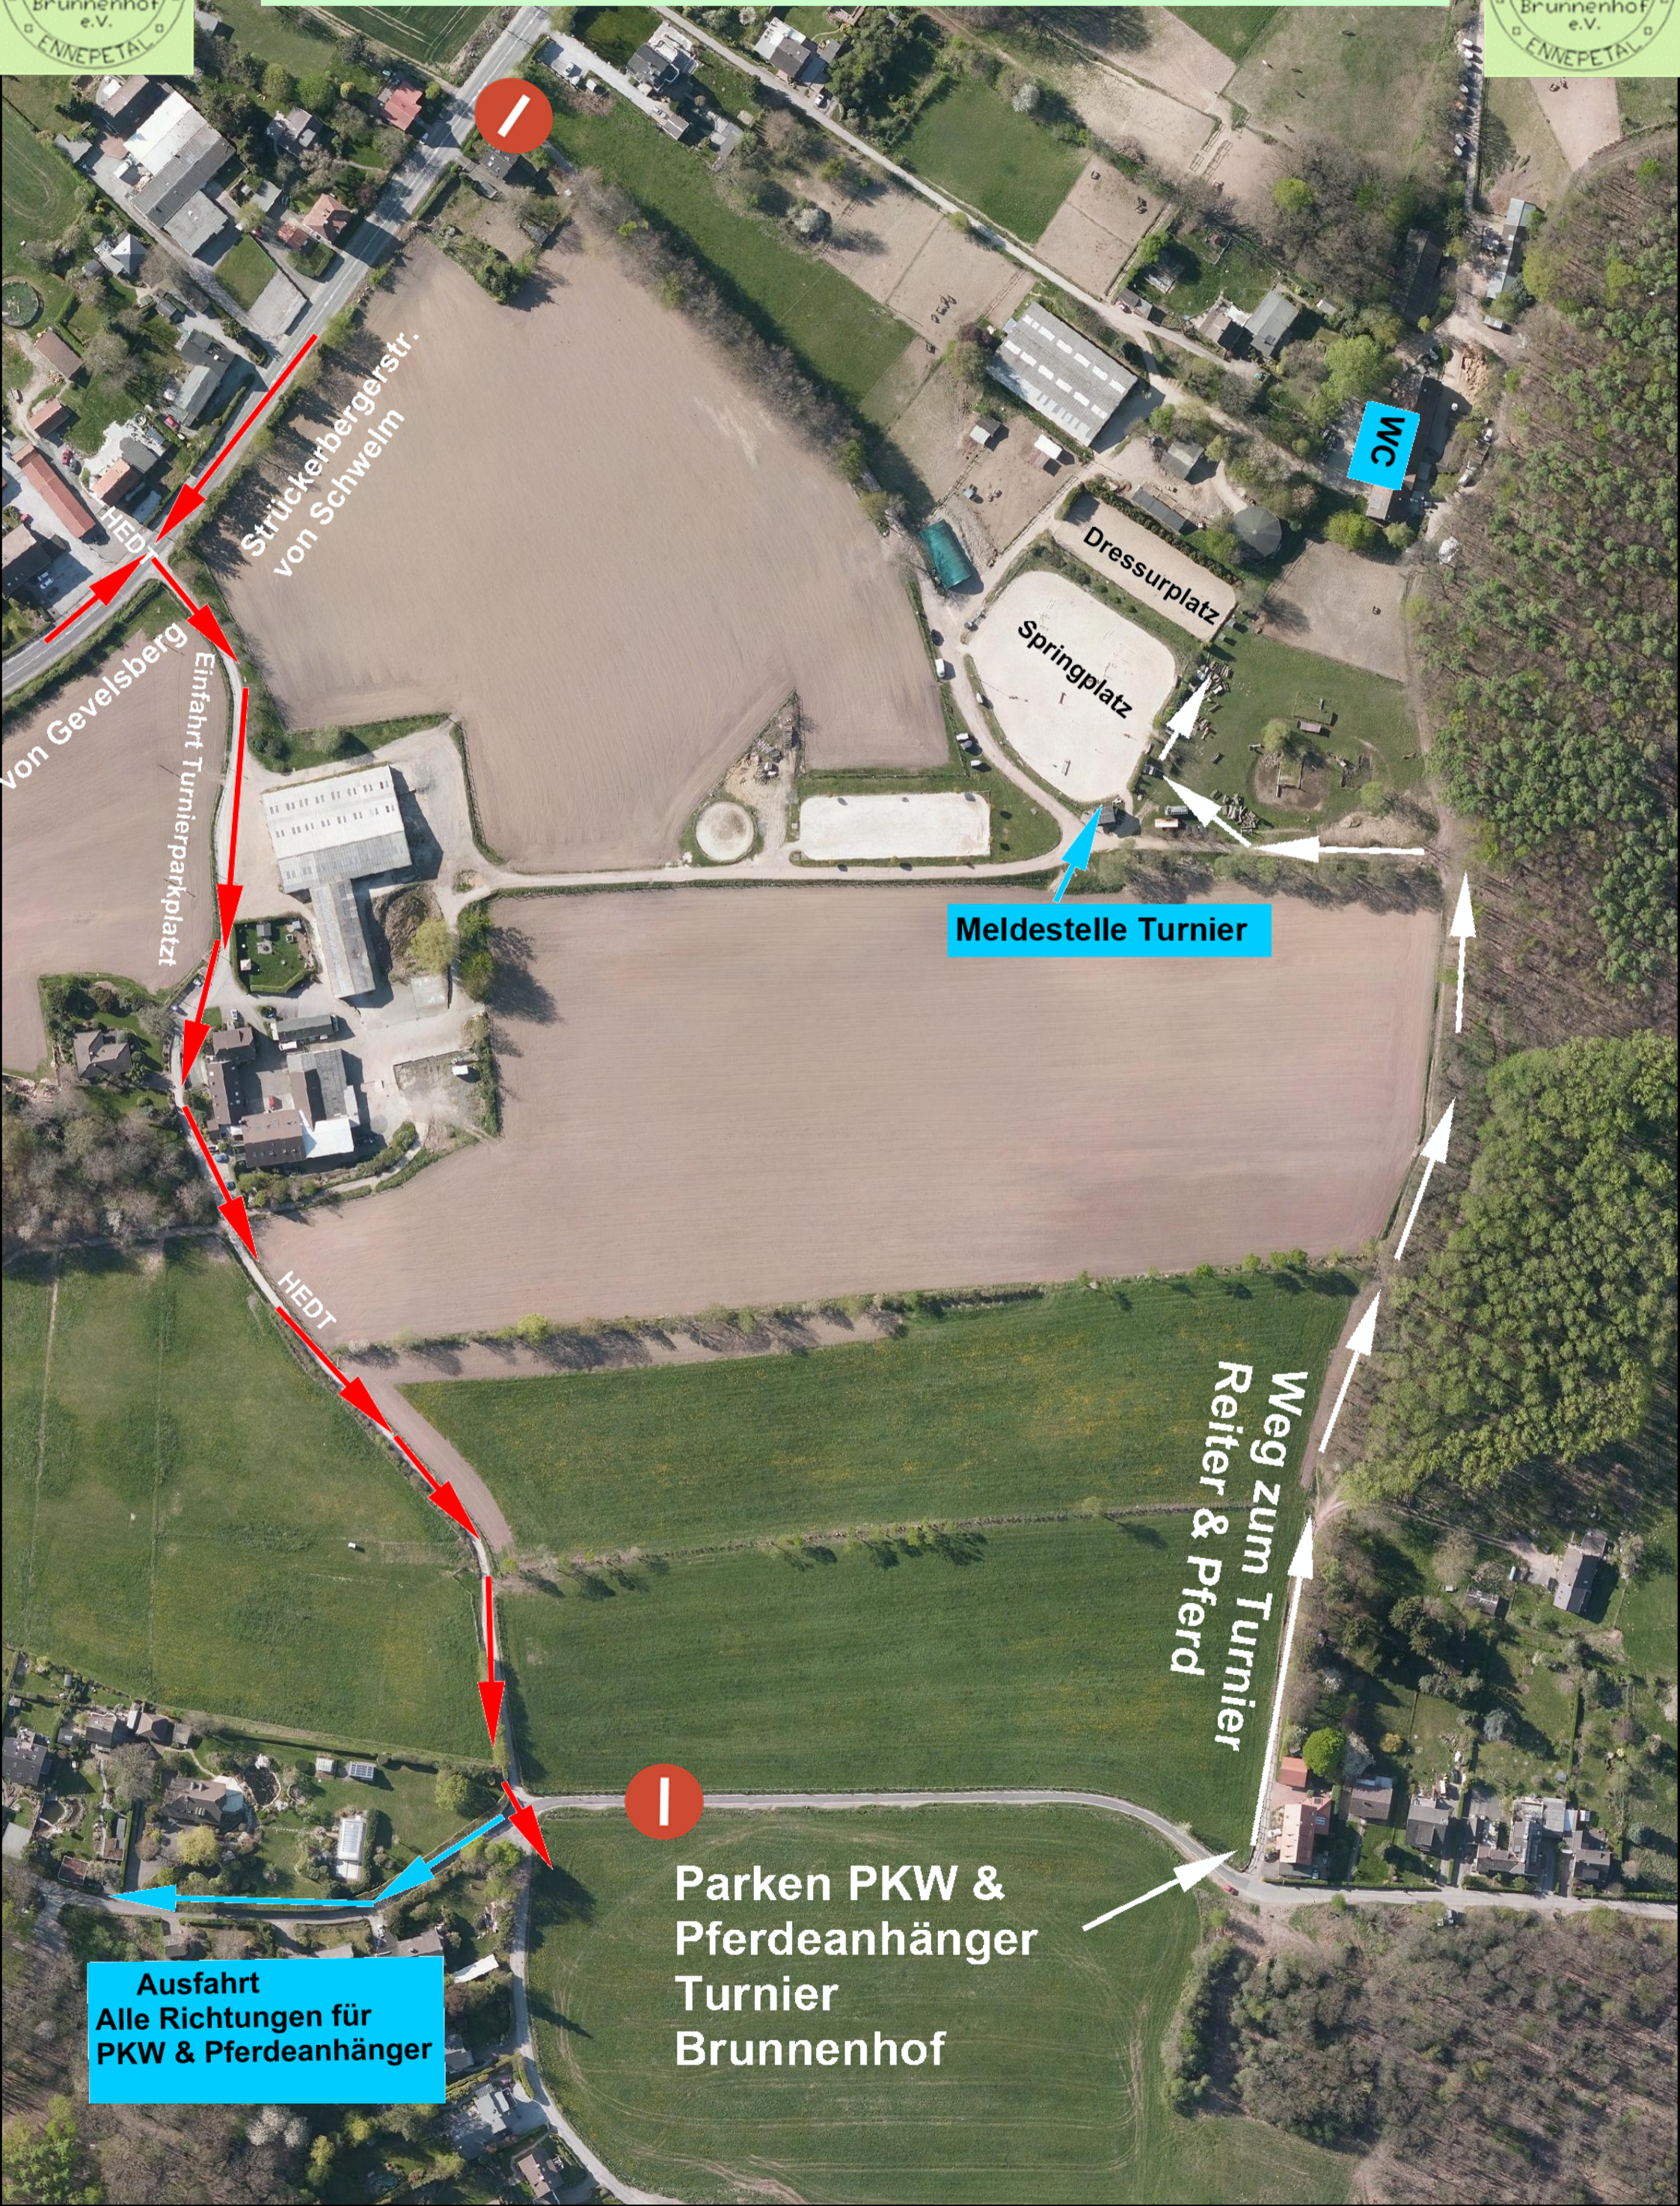

**Dressur- und Springturnier 11. und 12.09.2021
mit Kreisjugendturnier des KRF Ennepe-Ruhr-Hagen
ZRFV Brunnenhof e.V. Ennepetal**

Strückerbergerstr.
von Schwelm

WC

Dressurplatz

Springplatz

Meldestelle Turnier

Weg zum Turnier
Reiter & Pferd

Parken PKW &
Pferdeanhänger
Turnier
Brunnenhof

Ausfahrt
Alle Richtungen für
PKW & Pferdeanhänger