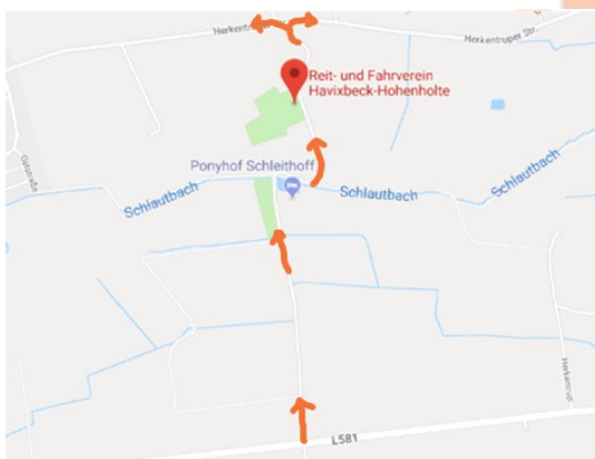

Achtung, bitte beachten:

- Die Meldestelle erreichen Sie ab dem 29.04.22 um 10:00 Uhr wie folgt: 0170 – 110 56 41
- Die Zufahrt zum Turniergelände erfolgt (wie immer) von der Münsterstraße (L581) aus über den Ponyhof Schulze Schleithoff.
- Bitte halten Sie die Einbahnstraßenregelung unbedingt ein.
- Unsere Navigationsadresse: 48329 Havixbeck, Herkentrup 4 über die L581 (bitte die Fahrtroute beachten).
- Bitte führen Sie ihre Hunde an der Leine und fegen Sie Ihren Anhänger nicht auf unseren Pferdewiesen ab.