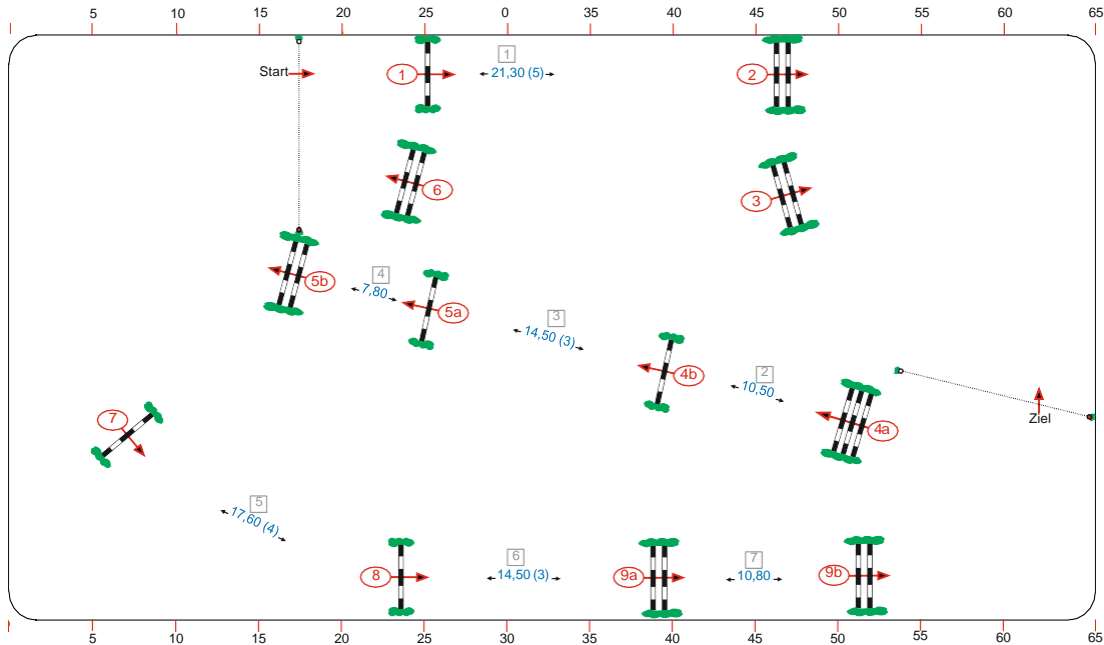

# Finalprüfung BNWCH der Ponspringreiter Stilspringprüfung mit Standardanforderungen

Der Parcours ist auf der vergebenen Linie zu reiten. Einreiten und an einem geeigneten Punkt halten und grüßen. Danach über Trab angaloppieren und den Parcours beginnen. Nach Hindernis 2 über eine große Rechtsvolte zu Hindernis 3. Nach 5b über eine große Linksvolte zu Hindernis 6.