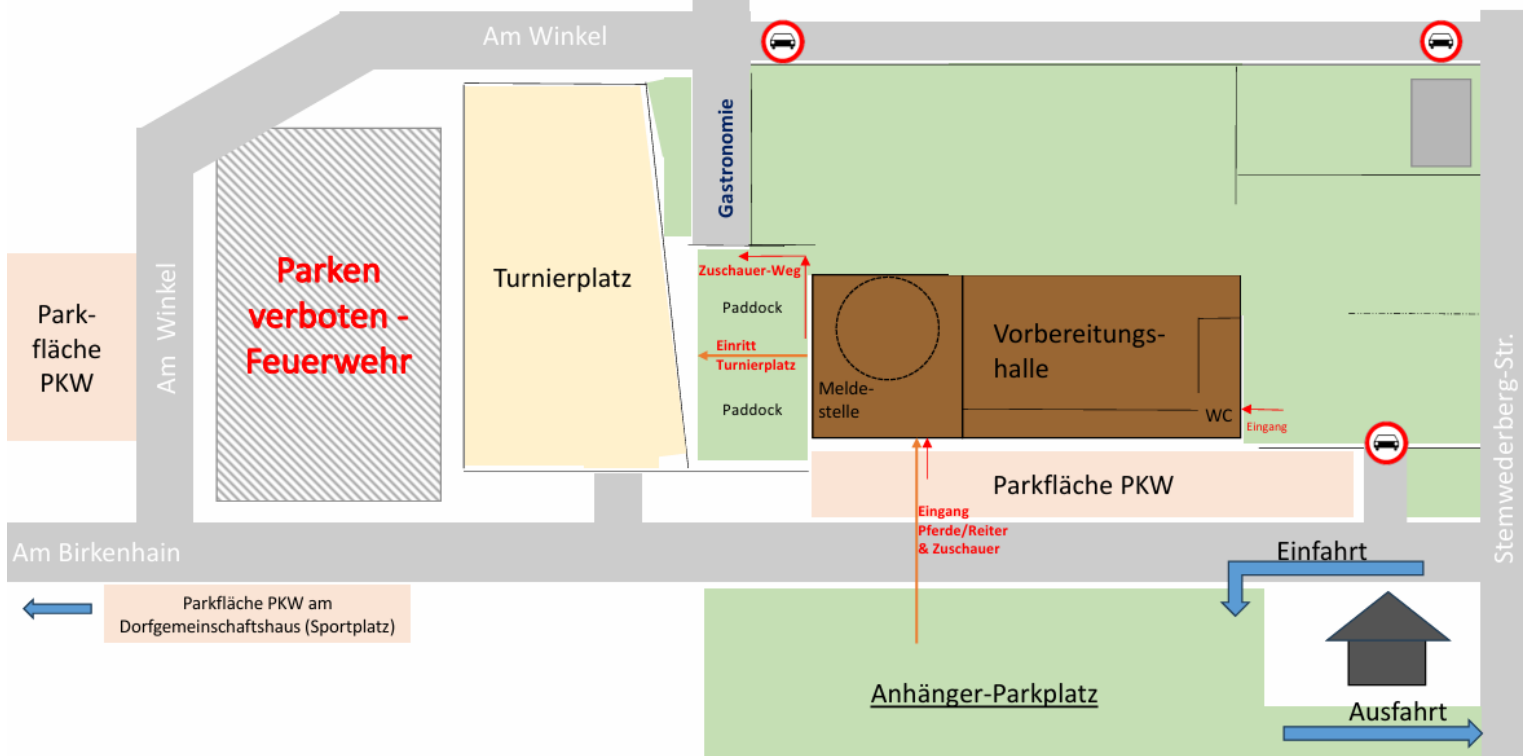

## Lageplan RV Wehdem-Oppendorf

### Wichtige Hinweise:

- Es soll möglichst der Verkehr am Turnierplatz verhindert werden, daher gilt:
  - Zufahrt Gespanne nur über die Stemwederberg-Str./Am Birkenhain
  - PKWs bitte „von hinten“ vom Sportplatz aus anreisen und PKWs *nicht* an der Straße abstellen. Parkplätze stehen am DGH (Sportplatz) bereit.
- Zufahrtswege für Rettungskräfte bitte freihalten!
- Auf dem Anhängerparkplatz bitte keinen Müll oder Pferdeäpfel hinterlassen - es stehen Schubkarren und Mülleimer bereit.
- Es gibt nur eine Zufahrt und eine Ausfahrt vom Anhängerparkplatz