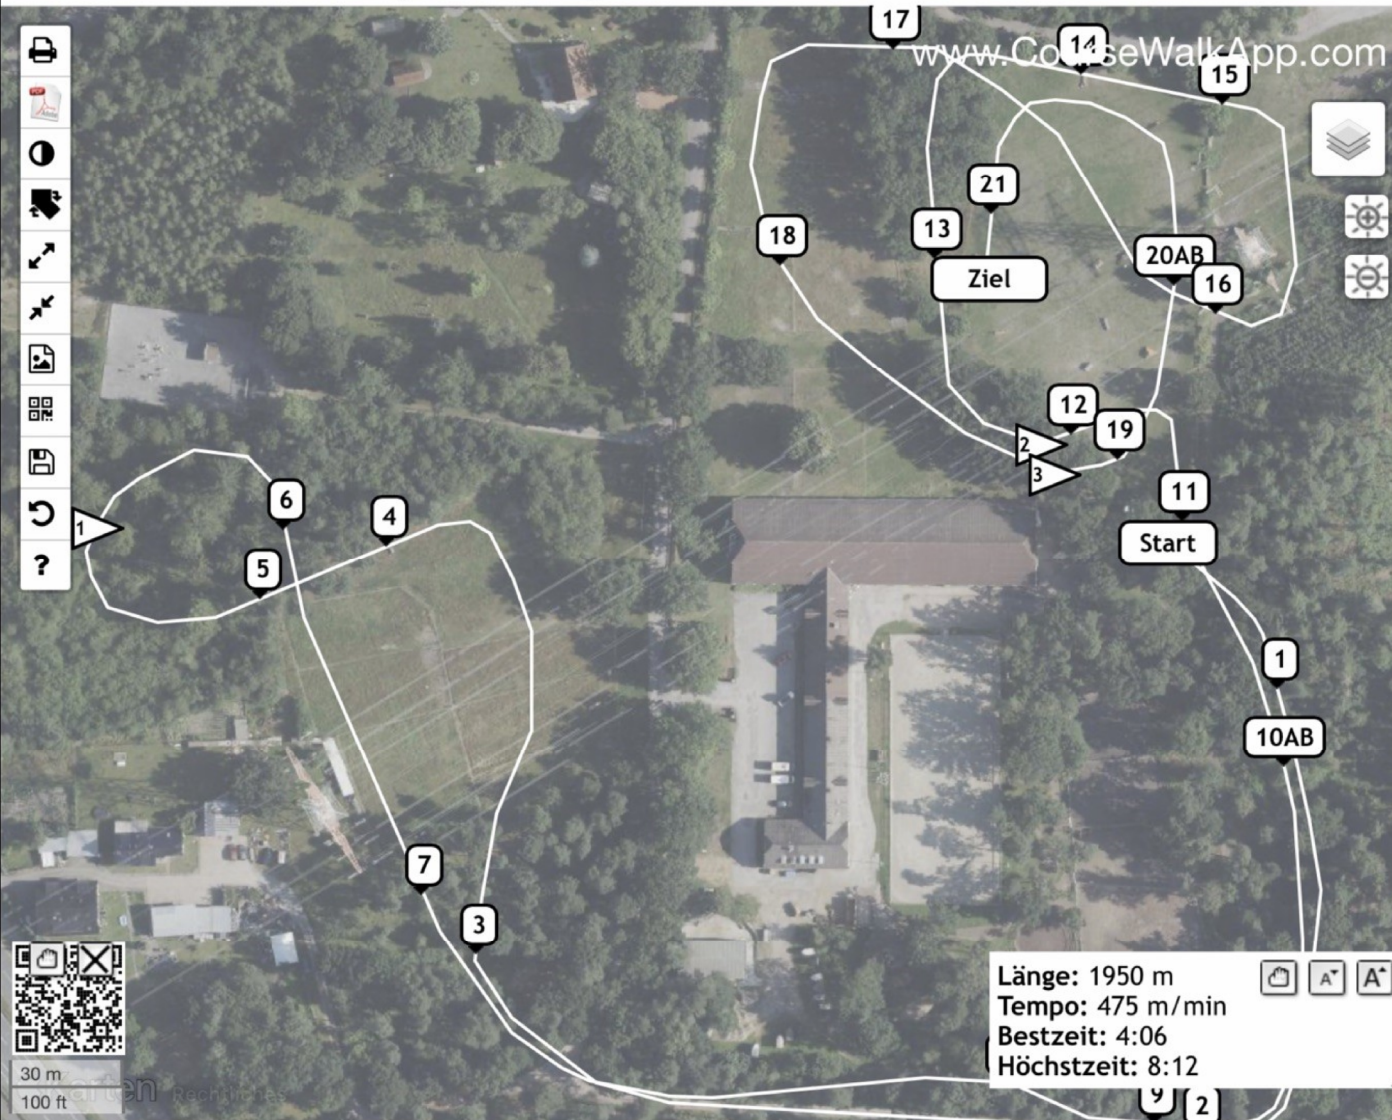

Bielefelder Reitclub (ID: 48820) - A*

Länge: 1950 m
 Tempo: 475 m/min
 Bestzeit: 4:06
 Höchstzeit: 8:12

- 1 Baum Pyr.   
- 2 Sonnenblumen Sprung
- 3 Fasanenschütte
- 4 Stamm am Wald
- 5 Holzstoß
- 1 Pflichttor 
- 6 Stammpyramide
- 7 Hecke
- 8 Fliedersprung schräg
- 9 Sonnenblumen Sprung
- 10AB Kombination an den paddocks
- 11 Eulenloch
- 12 Hecke vorm Wasser
- 2 Pflichttor 
- 13 Pallisade mit Besen
- 14 Trackener Graben
- 15 Holsteiner wegesprung
- 16 Pallisade
- 17 Entenhaus
- 18 Arrow Trail
- 3 Pflichttor 
- 19 Pyramide hinterm Wasser
- 20AB Steil Oxer Mim Kombination
- 21 Dieter Weiden sprung