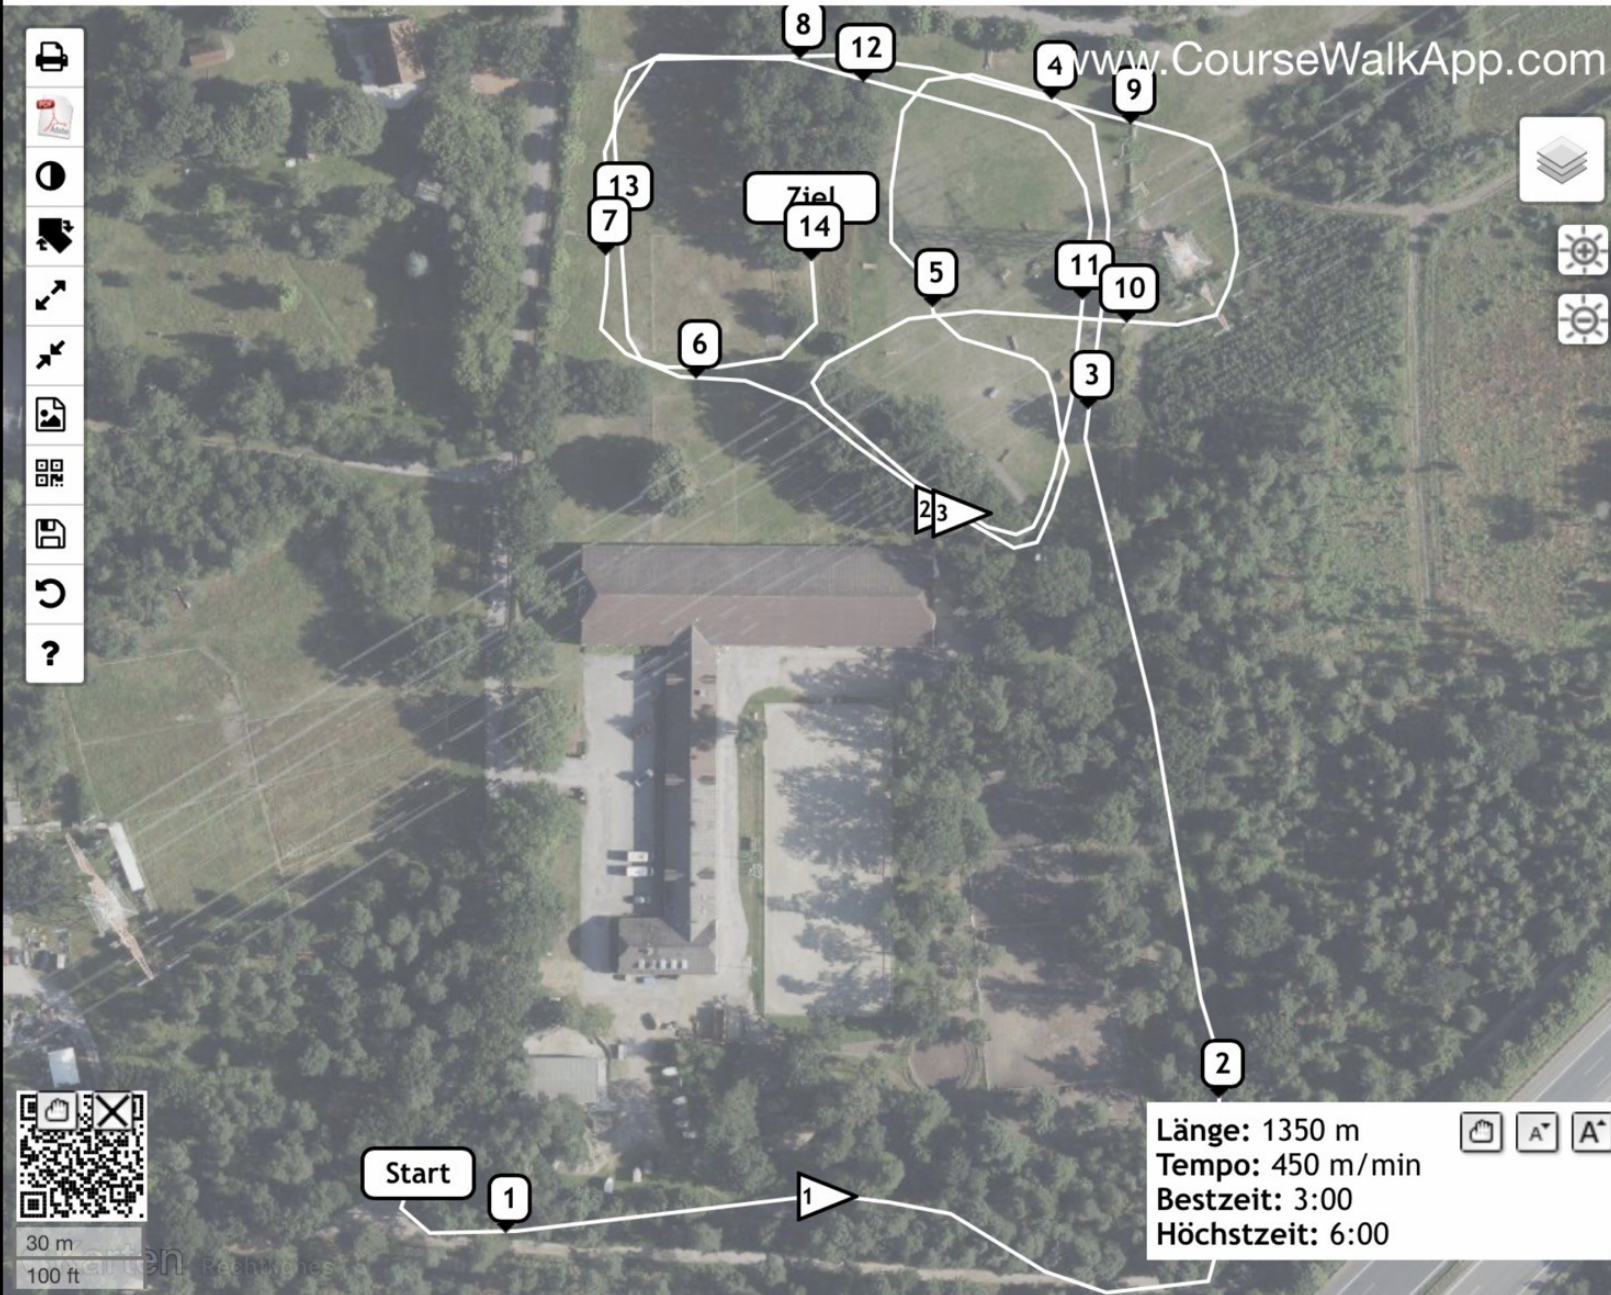

Bielefeld Reit und Fahrclub (ID: 44309) - VE

- 1 Stamm Auf g
- 2 Pflichttor
- 3 Holzstoss
- 4 Haus
- 5 Hecke
- 6 Schweinerücken
- 7 Pflichttor
- 8 Roter Baumstamm
- 9 Stamm an der Straße
- 10 Stamm aus dem Wald
- 11 Stamm runter vom Platz
- 12 Stamm auf dem Platz
- 13 Pflichttor
- 14 Dach
- 15 Waldeinsprung
- 16 Sprung an der Straße
- 17 Dieter weiden Sprung

Länge: 1350 m
Tempo: 450 m/min
Bestzeit: 3:00
Höchstzeit: 6:00