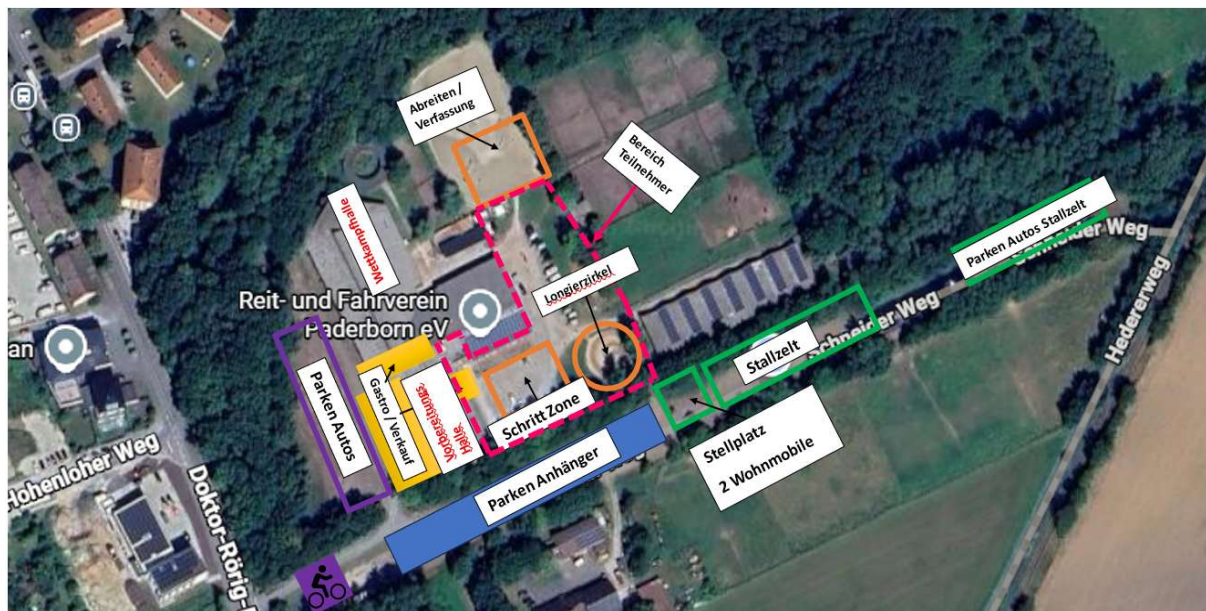

Im Innenhof unserer Anlage dürfen sich nur die Teilnehmer und Helfer aufhalten.

Siehe --- Bereich