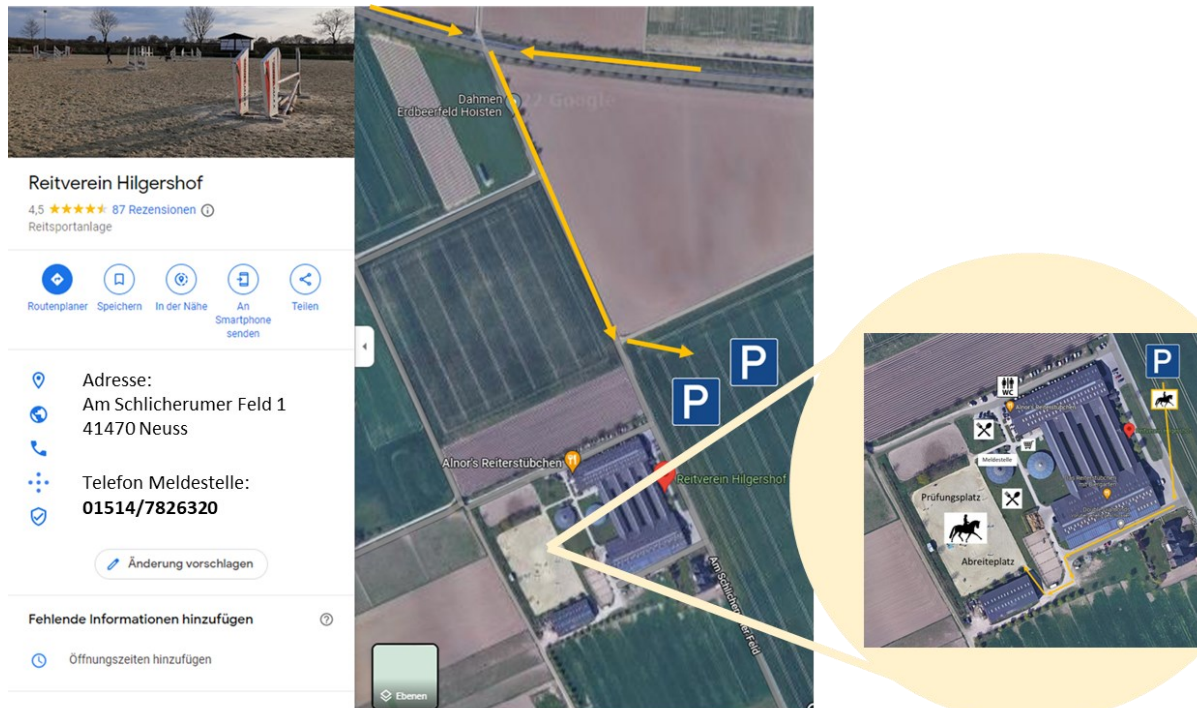

**Richter (1) Hermann Cappell (2) Franz Josef Clasen (3) Achim Lennartz
(4) Rudi Lodewick (5) Elisabeth Zeitz**

Weitere Informationen

Springturnier vom 29.07.-31.07.22

RuFV Hilgershof e.V.

Anfahrt:

WICHTIG WICHTIG WICHTIG

- (1) Die Meldestelle ist geöffnet am Freitag ab 08:00 Uhr. Meldeschluss für alle Prüfungen jeweils eine Stunde vor Prüfungsbeginn. Die erste Prüfung des Tages daher bitte am Vortag über <https://my.equiscore.com>
- (2) Der Hängerparkplatz befindet sich auf dem Feld vor der Anlage. Wir bitten Sie daher, Abfälle – insbesondere Pferdemist – zu Hause zu entsorgen.
- (3) Hunde sind auf dem Turniergelände an der Leine zu führen.