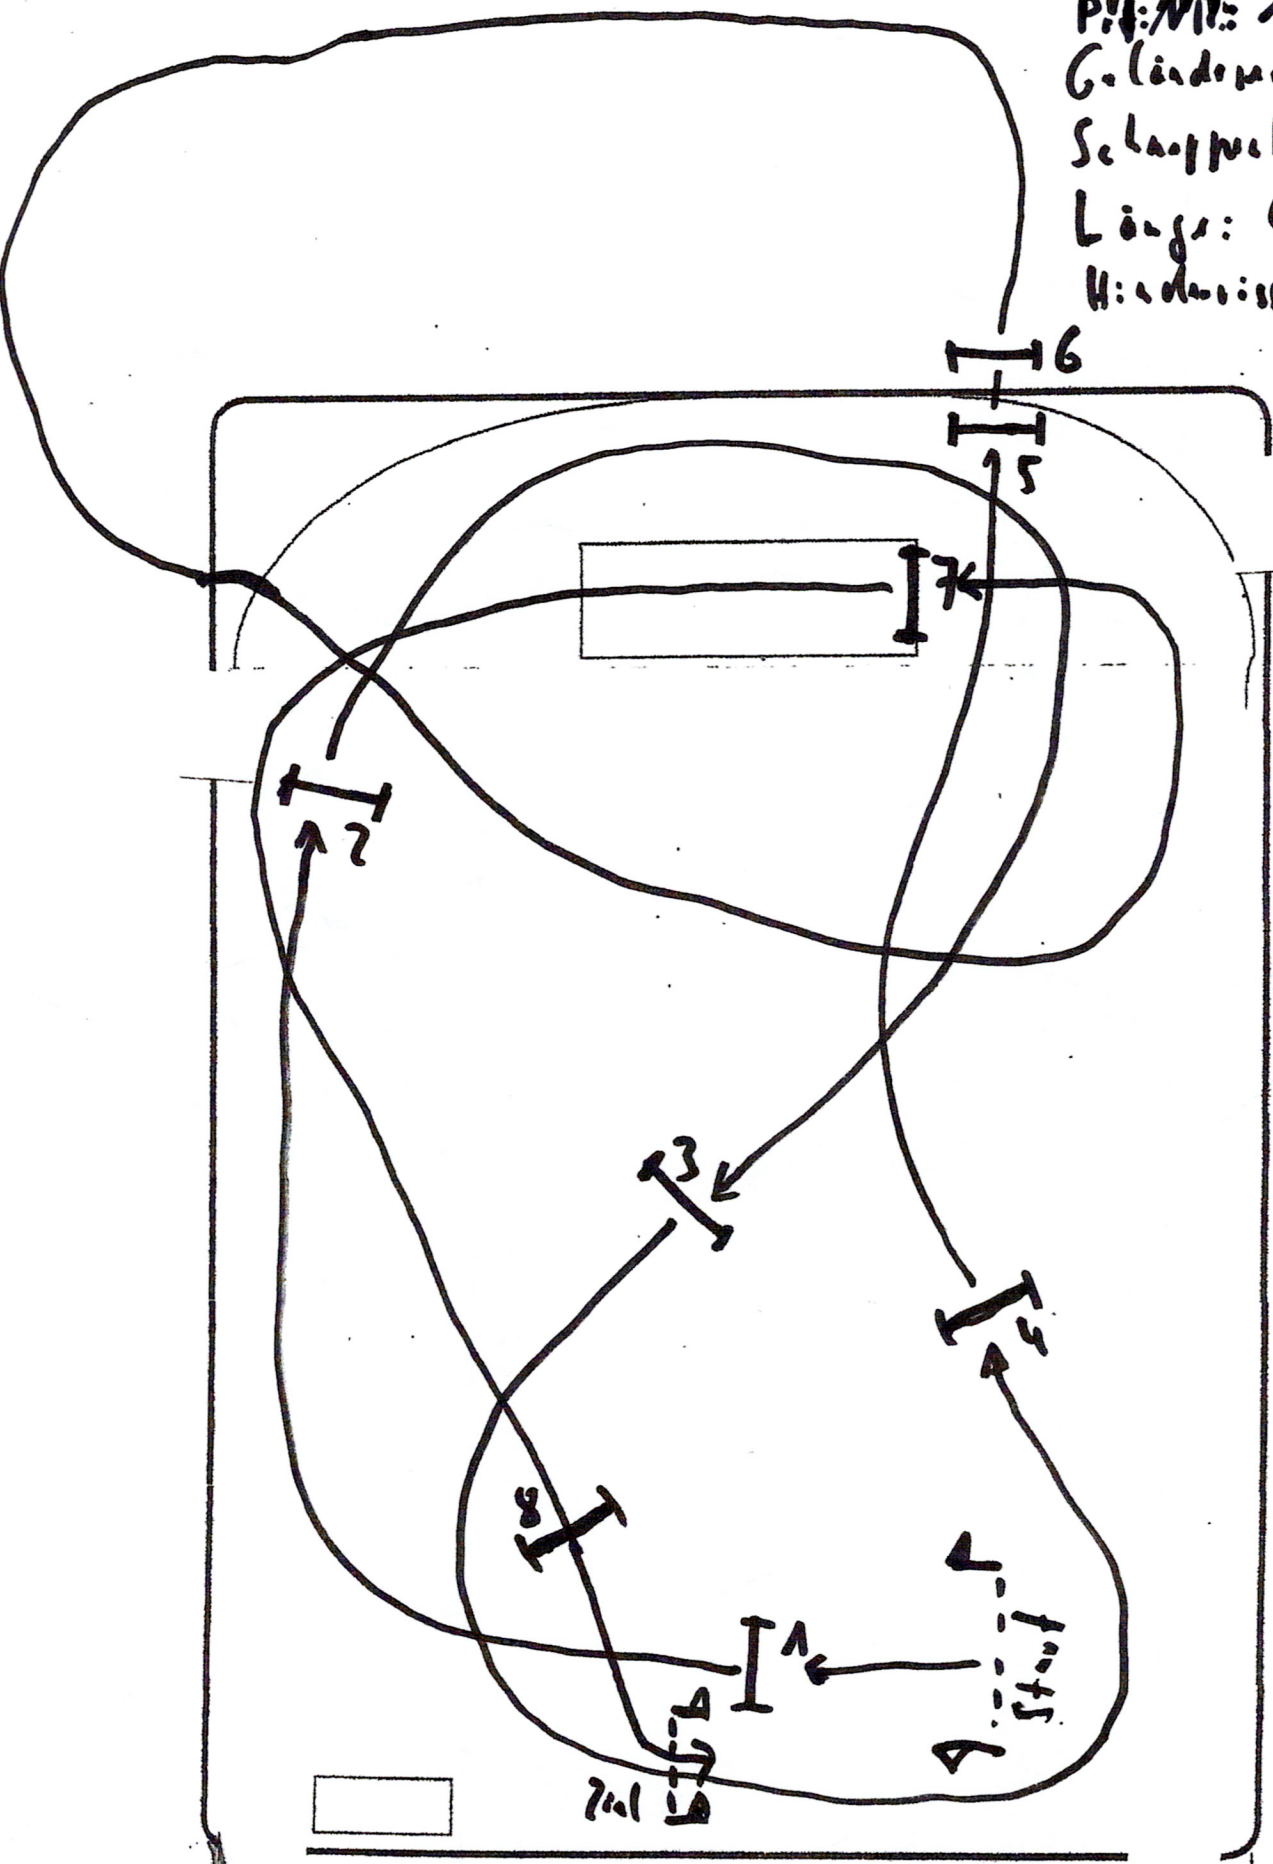

Pfl: VII: 72  
 Gelände mit WB  
 Schlaupfehle Cop  
 Länge: 600m  
 Hindernis: 8

Abwehr

- I
- I
- I