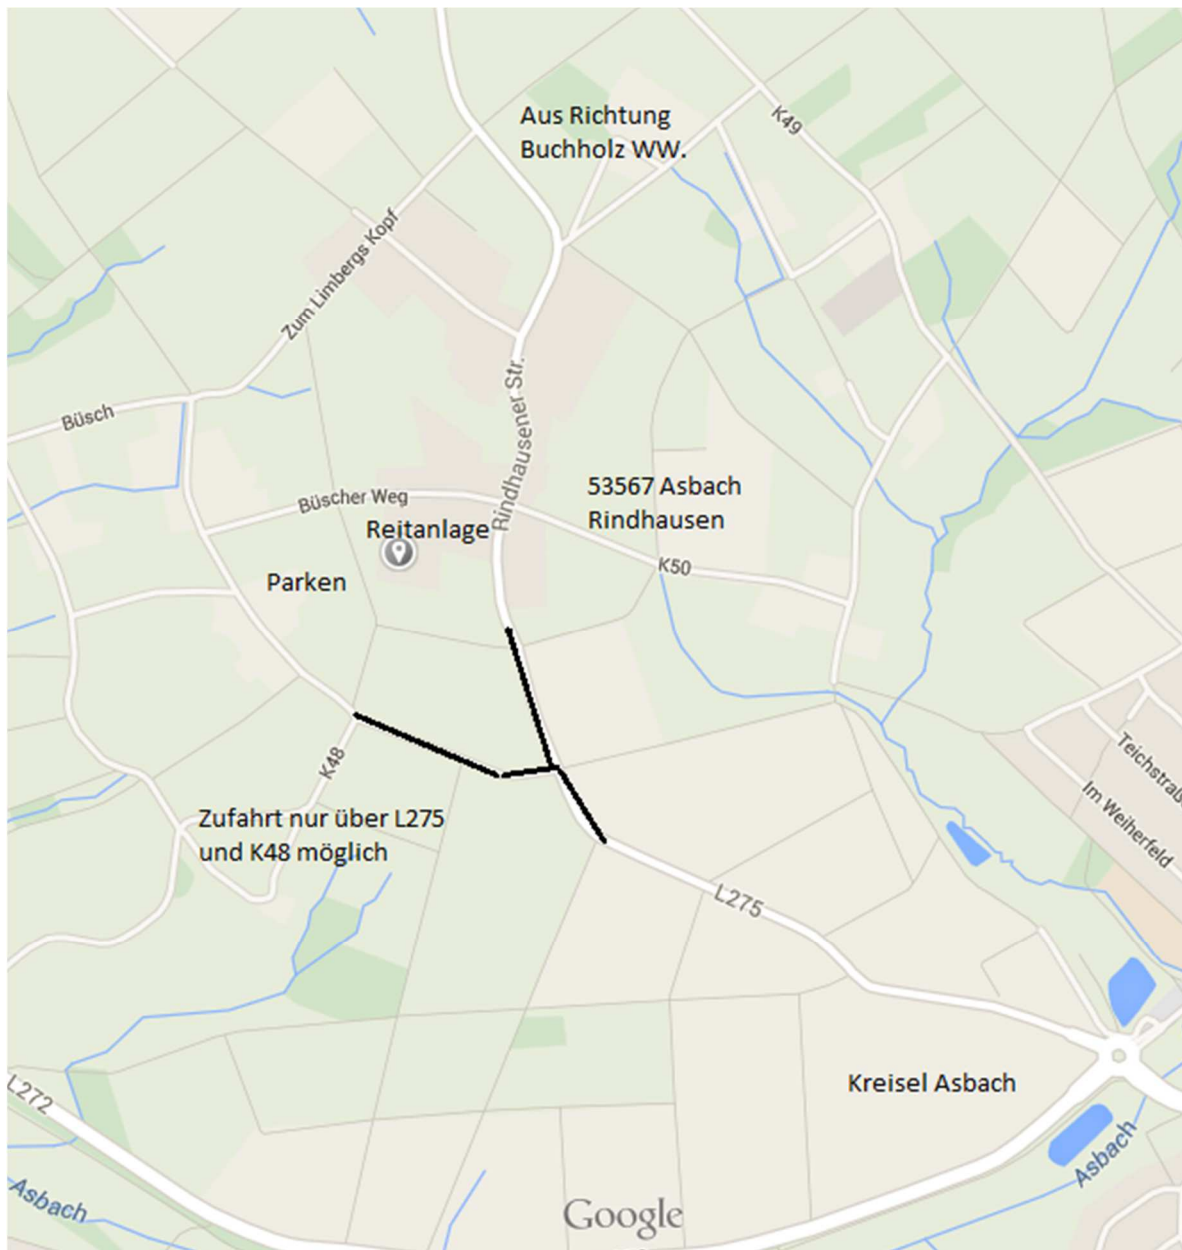

So finden Sie uns

Navi-Adresse: Rindhausener Straße 1, 53567 Asbach als grobe Orientierung

Von Buchholz über die L275 kommend jedoch durch Rindhausen durchfahren, ca. 200m hinter dem Ortsausgang Rindhausen rechts abbiegen auf die K48 Richtung Büsch / Limberg. Nach ca. 300m befindet sich die Zufahrt zum Parkplatz auf der rechten Seite. Am 28. und 29.07.2018 ist die Hauptstraße in Buchholz wegen der Kirmes teilweise gesperrt.

Von Asbach / A3 Bad Honnef kommend die L272 **unbedingt** durchfahren bis zum Kreisel Asbach Talstraße / Honnefer Straße, (bitte nicht vorher links abbiegen) Dritte Ausfahrt Richtung Buchholz ausfahren auf die L275, nach ca. 800m vor Rindhausen links abbiegen auf die K48 Richtung Büsch / Limberg. Nach ca. 300m befindet sich die Zufahrt zum Parkplatz auf der rechten Seite.