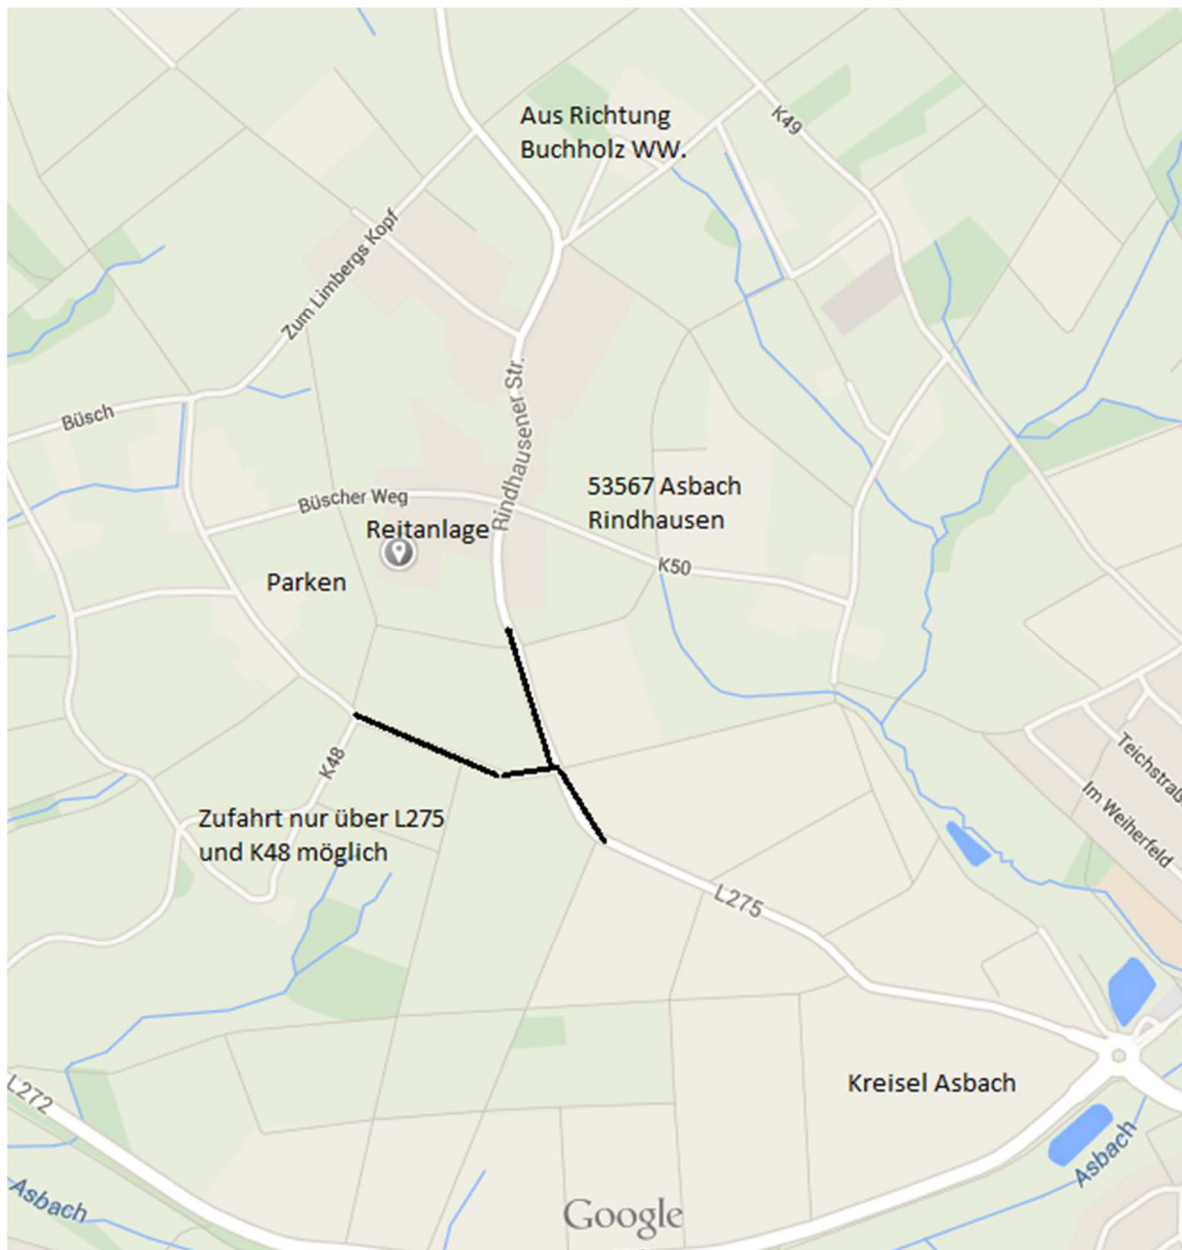

So finden Sie uns

Navi-Adresse: Rindhausener Straße 1, 53567 Asbach als grobe Orientierung

Von Buchholz über die L275 kommend jedoch durch Rindhausen durchfahren, ca. 200m hinter dem Ortsausgang Rindhausen rechts abbiegen auf die K48 Richtung Büsch / Limberg. Nach ca. 300m befindet sich die Zufahrt zum Parkplatz auf der rechten Seite. Am 27. und 28.07.2019 ist die Hauptstraße in Buchholz wegen der Kirmes teilweise gesperrt.

Von Asbach / A3 Bad Honnef kommend die L272 **unbedingt** durchfahren bis zum Kreisels Asbach Talstraße / Honnefer Straße, (bitte nicht vorher links abbiegen) Dritte Ausfahrt Richtung Buchholz ausfahren auf die L275, nach ca. 800m vor Rindhausen links abbiegen auf die K48 Richtung Büsch / Limberg. Nach ca. 300m befindet sich die Zufahrt zum Parkplatz auf der rechten Seite.