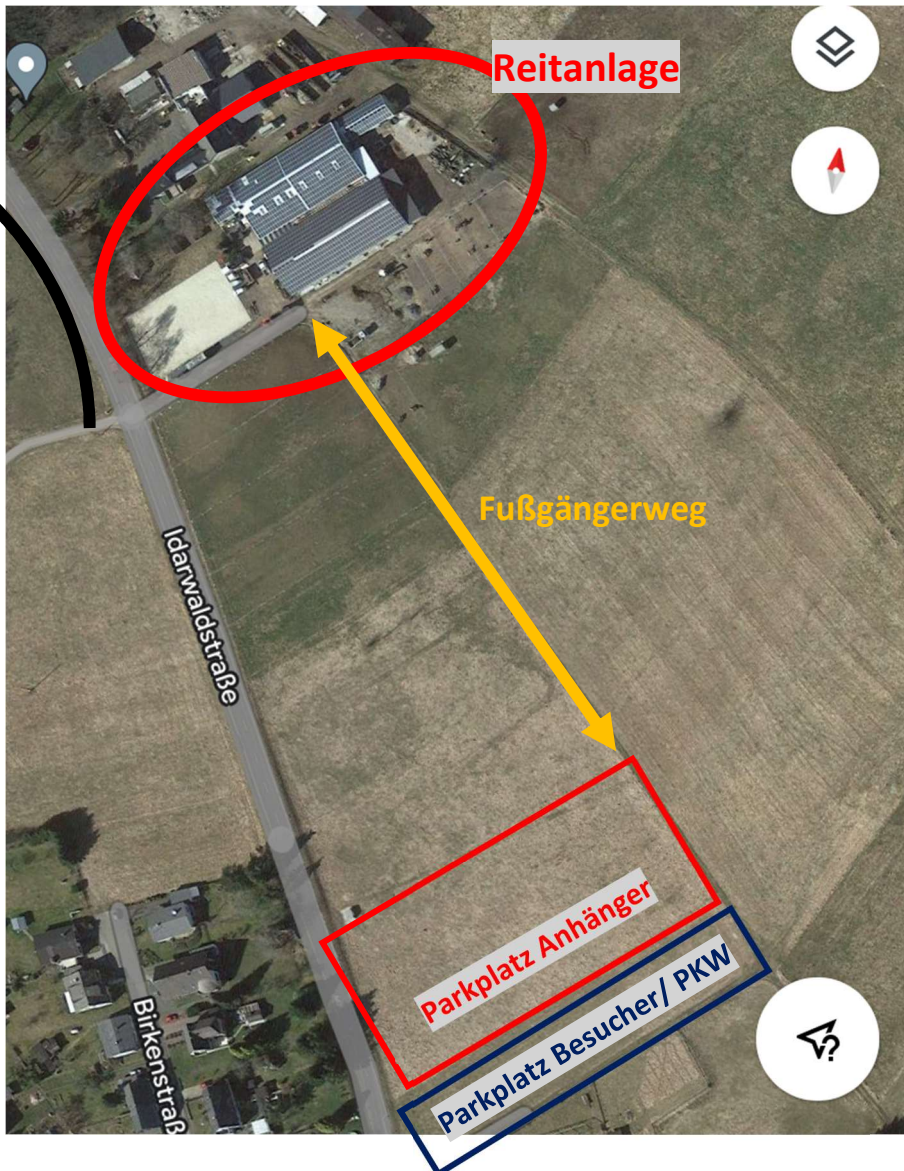

Anfahrt zum Reitturnier des Reitverein Bruchweiler e.V. auf der Reitsportanlage Klatka

Navi-Adresse: Idarwaldstr. 19, 55758 Bruchweiler oder Waldhof 2, 55758 Bruchweiler

Der Parkplatz befindet sich oberhalb des „Tankstübchen am Hochwald“

Fahrtrichtung
Morbach

Parkplätze sind sauber und frei von Mist zu halten. Hunde sind immer an der Leine zu führen!

Weitere Parkplätze befinden sich ausgeschildert an der Feuerwehr.