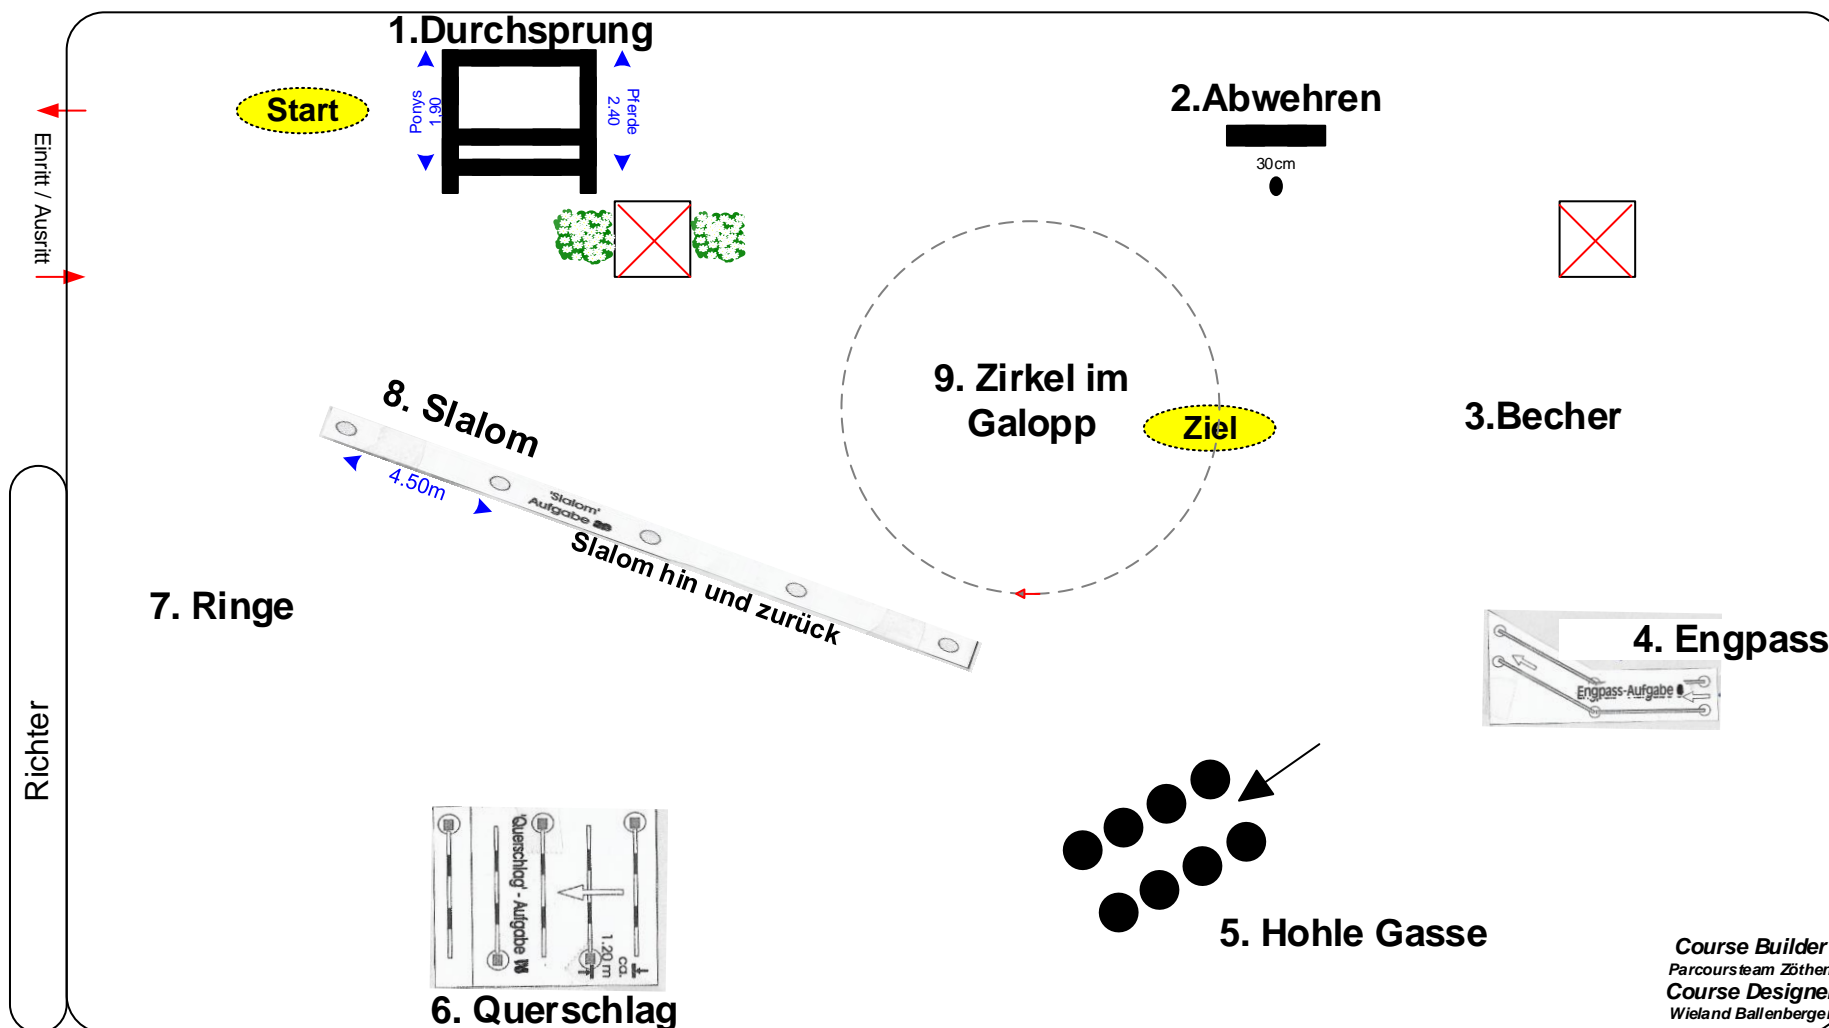

Prüfung Nr.: 8

Aktions Parcours

WBO

Klasse:

Samstag, 16. März 2024

Richtverf.: D
LPO § 520,3a
FEI RG / Art.
Höhe: 0,95 mtr.

Tempo: 350 m/Min.
Bahnlänge: 395 mtr.
Erlaubte Zeit: 68 sek.
Höchstzeit: 136 sek.

Hindernisse: 8
Sprünge: 9
Hindernisfehler: sek.
Geschl. Hindernis:

Siegerrunde über:
Bahnlänge: 0 mtr.
Erlaubte Zeit: 0 sek.
Höchstzeit: 0 sek.

2. Stechen über:
Bahnlänge: 0 mtr.
Erlaubte Zeit: 0 sek.
Höchstzeit: 0 sek.

Course Builder
Parcoursteam Zöthen
Course Designer
Wieland Ballenberger