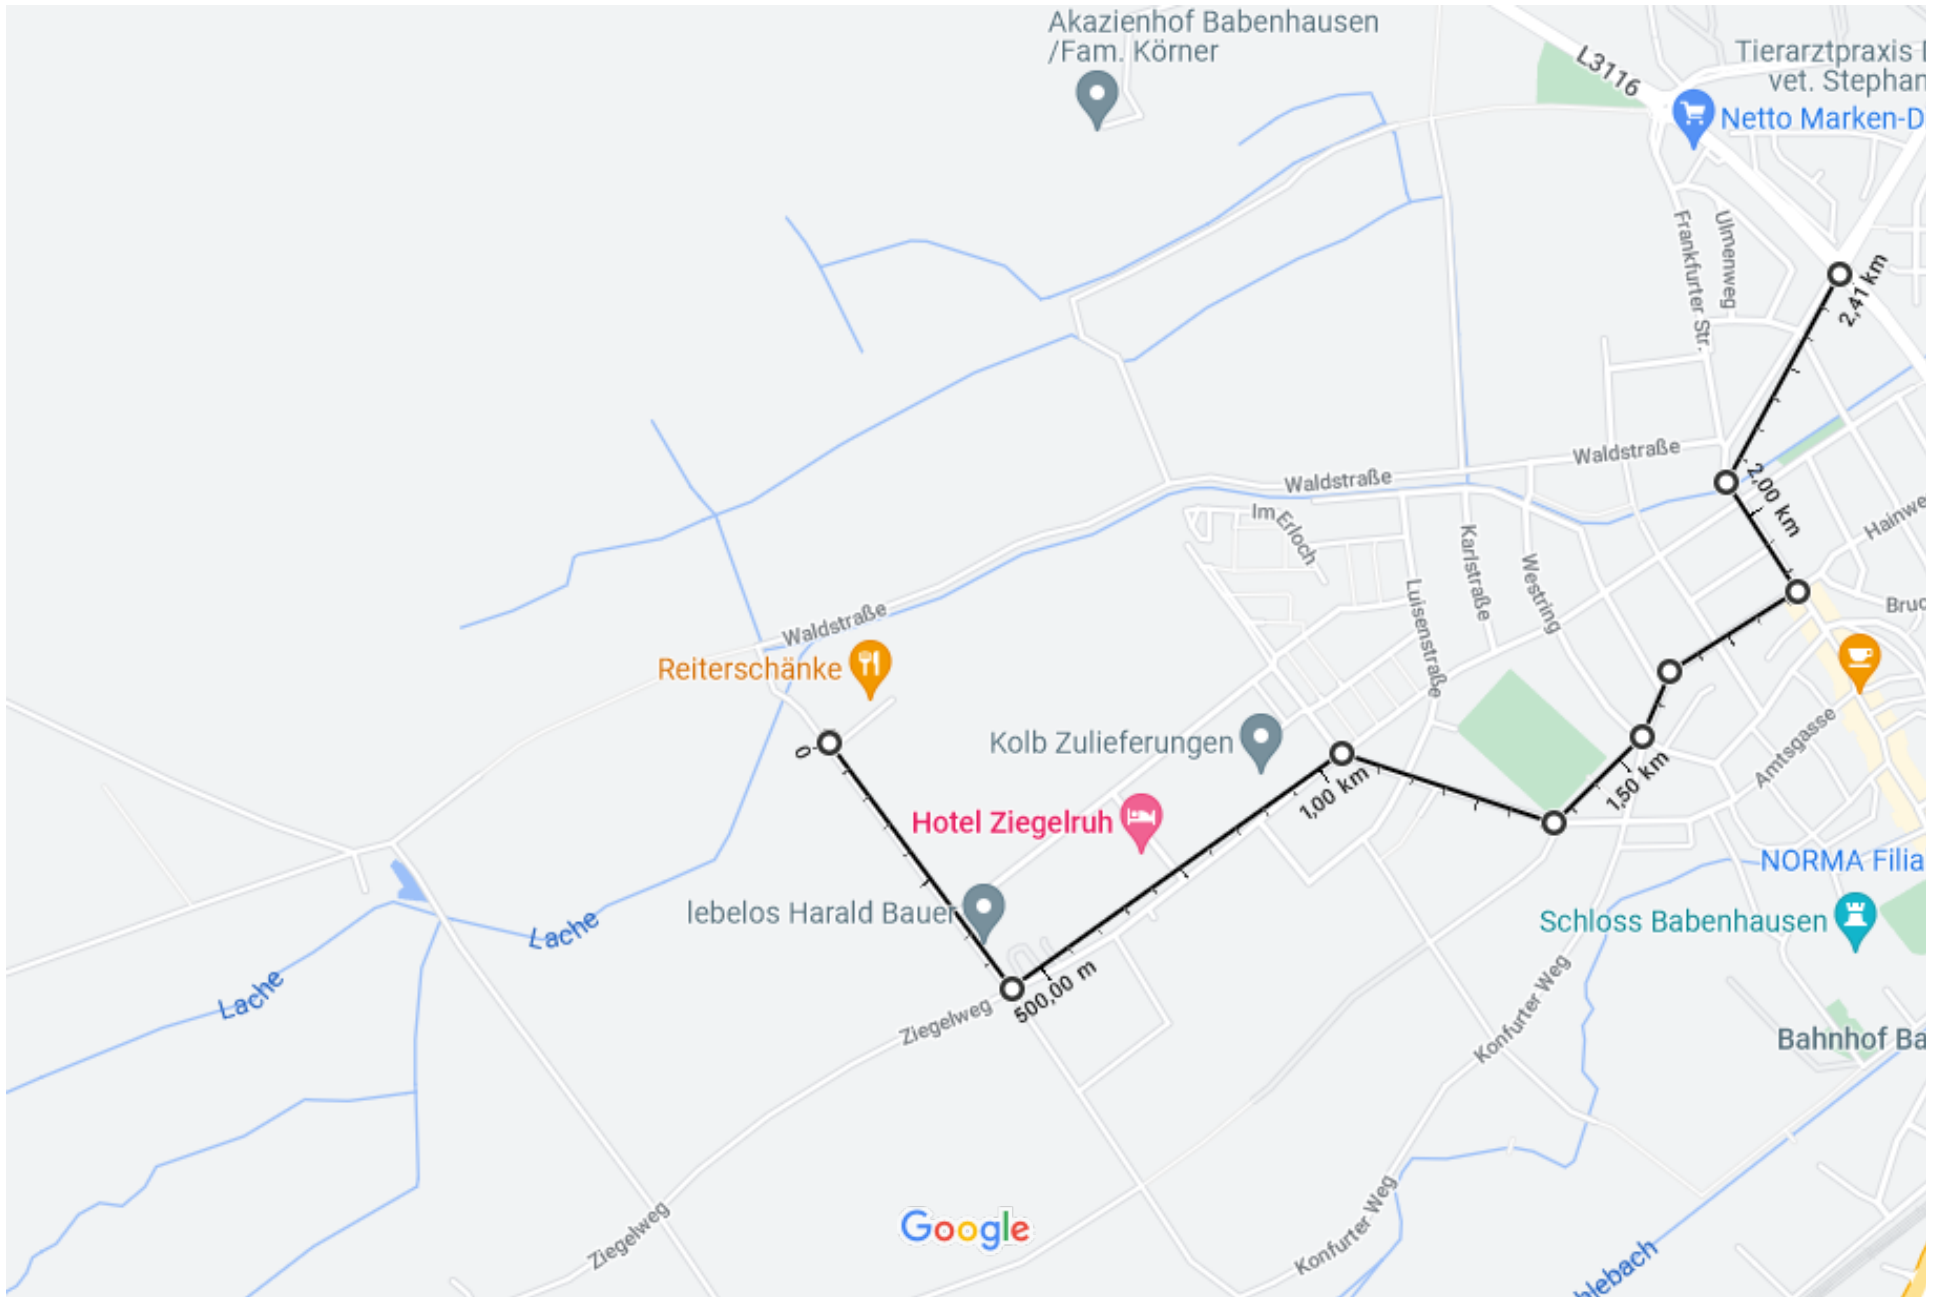

Google Maps 64832 Babenhausen

Entfernung messen  
Entfernung gesamt: 2,41 km (1,50 mi)