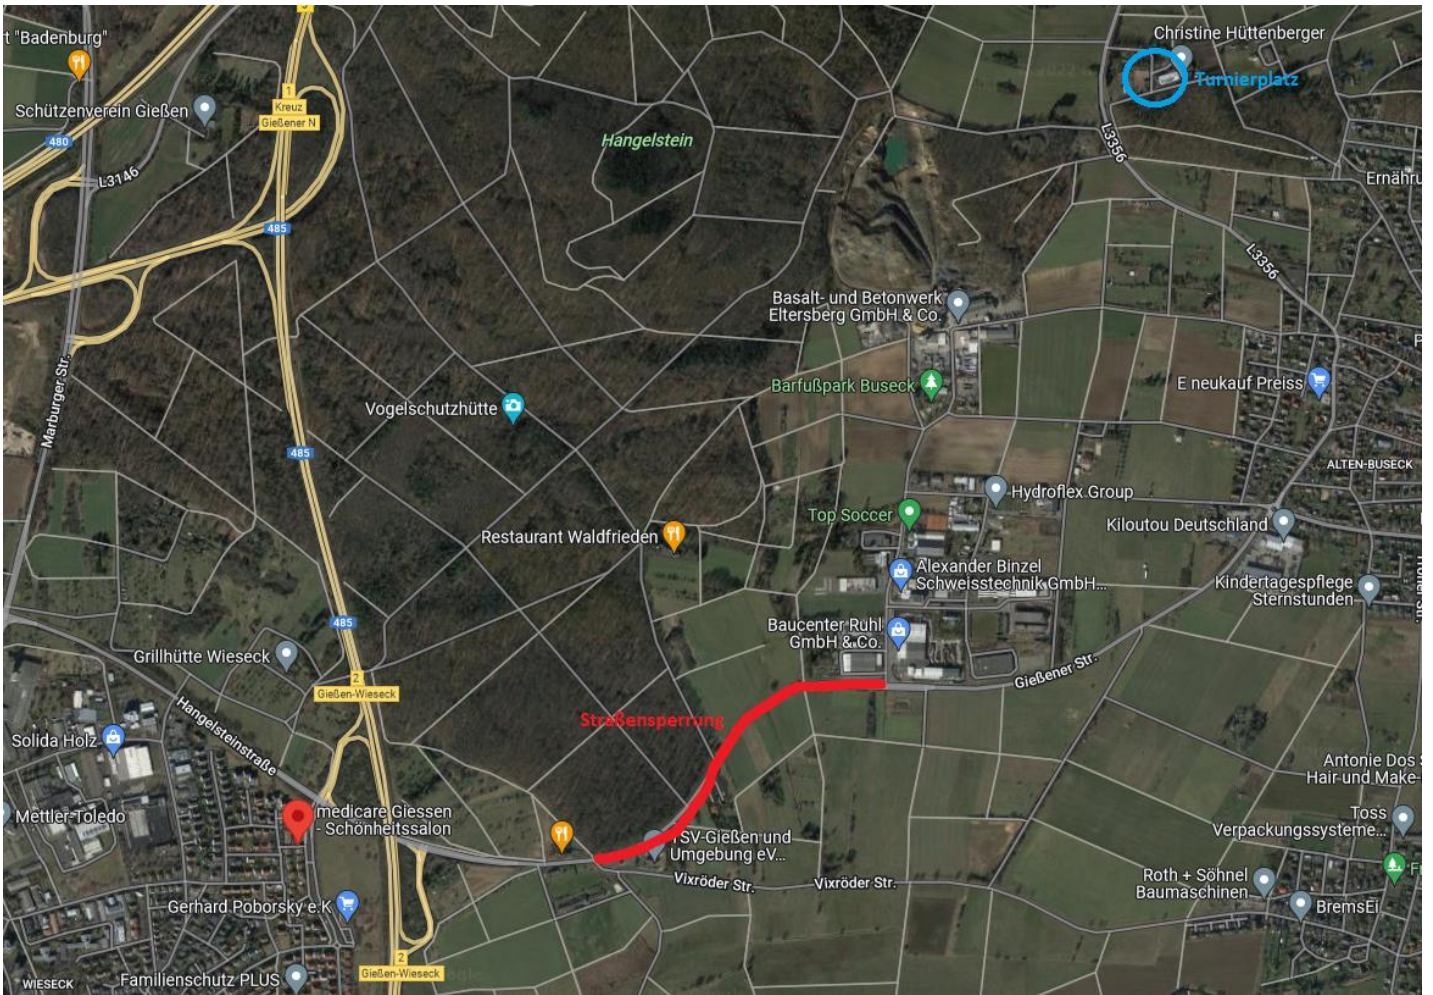

Anfahrt zum Turniergelände Achtung, Umleitung wg. Straßensperrung!

Quelle: google.com

Die L3128 ist aktuell zwischen dem Tierheim Gießen und dem Gewerbegebiet Alten-Buseck voll gesperrt.

Anreise aus Richtung Gießen kommend:

Bitte nutzen Sie die offizielle Umleitung über Daubringen oder Trohe. Bei Anreise mit Pferdeanhänger empfehlen wir über Daubringen zu fahren.

Anreise aus Richtung Marburg (B3) kommend:

Bitte die Ausfahrt Staufenberg/Rabenau/Allendorf (Lumda) nehmen, dann sind keine Einschränkungen durch die Straßensperrung zu erwarten.